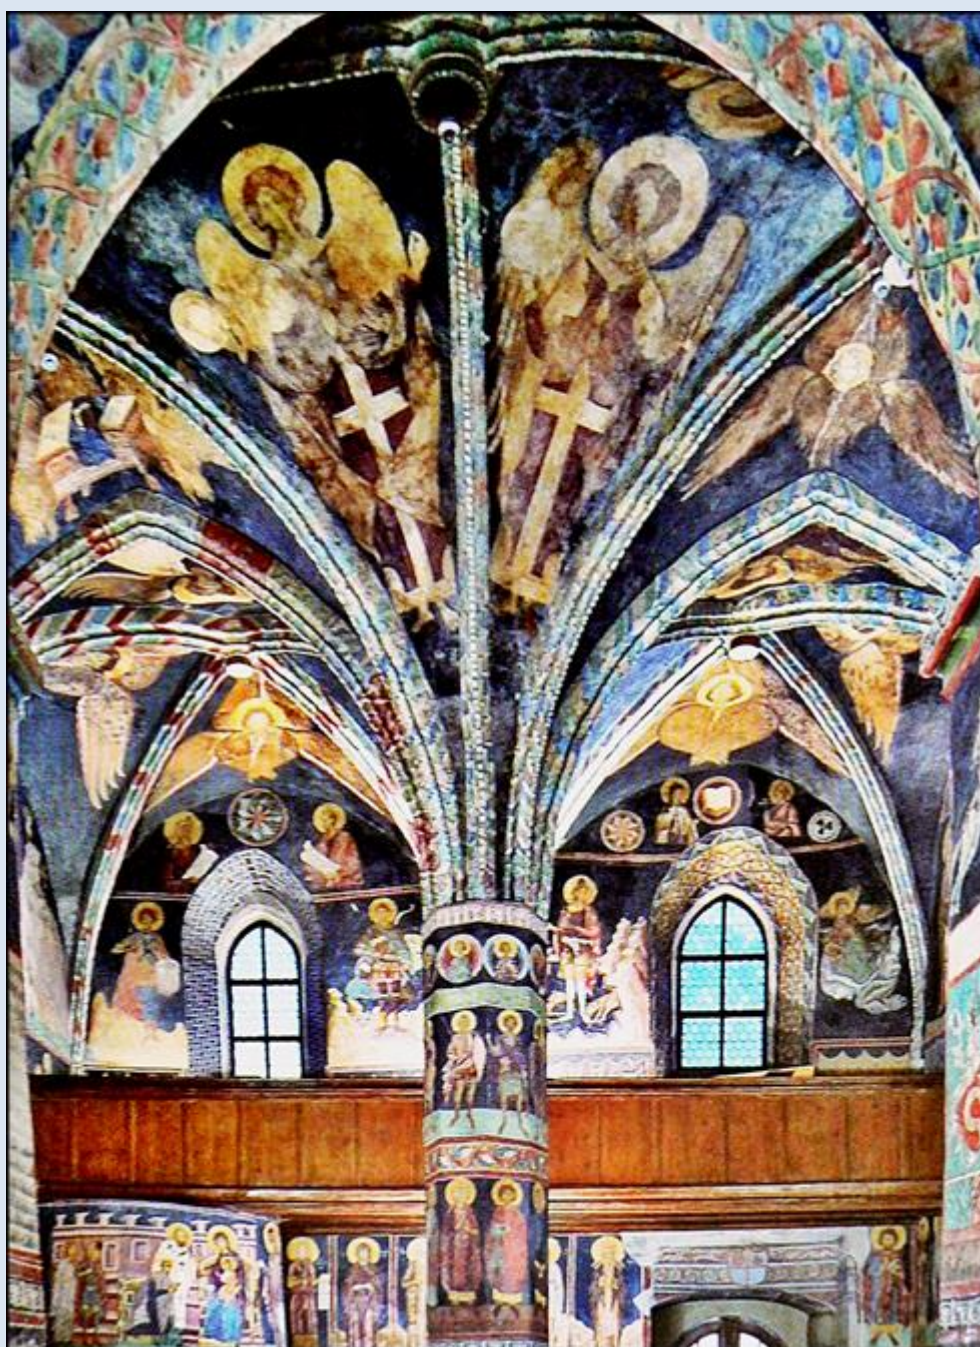

Lublin
(Woj. Lubelskie)

**Kaplica pw.
Trójcy Przenajświętszej**
([historia kaplicy](#))

zdjęcia: *Jan Nitecki*

zdjęcia w czerwonej obwódce zapożyczono z:

<http://wyjade.pl/resources/miejsca/98/zamek-lubelski-z-lotu-ptaka.jpg>