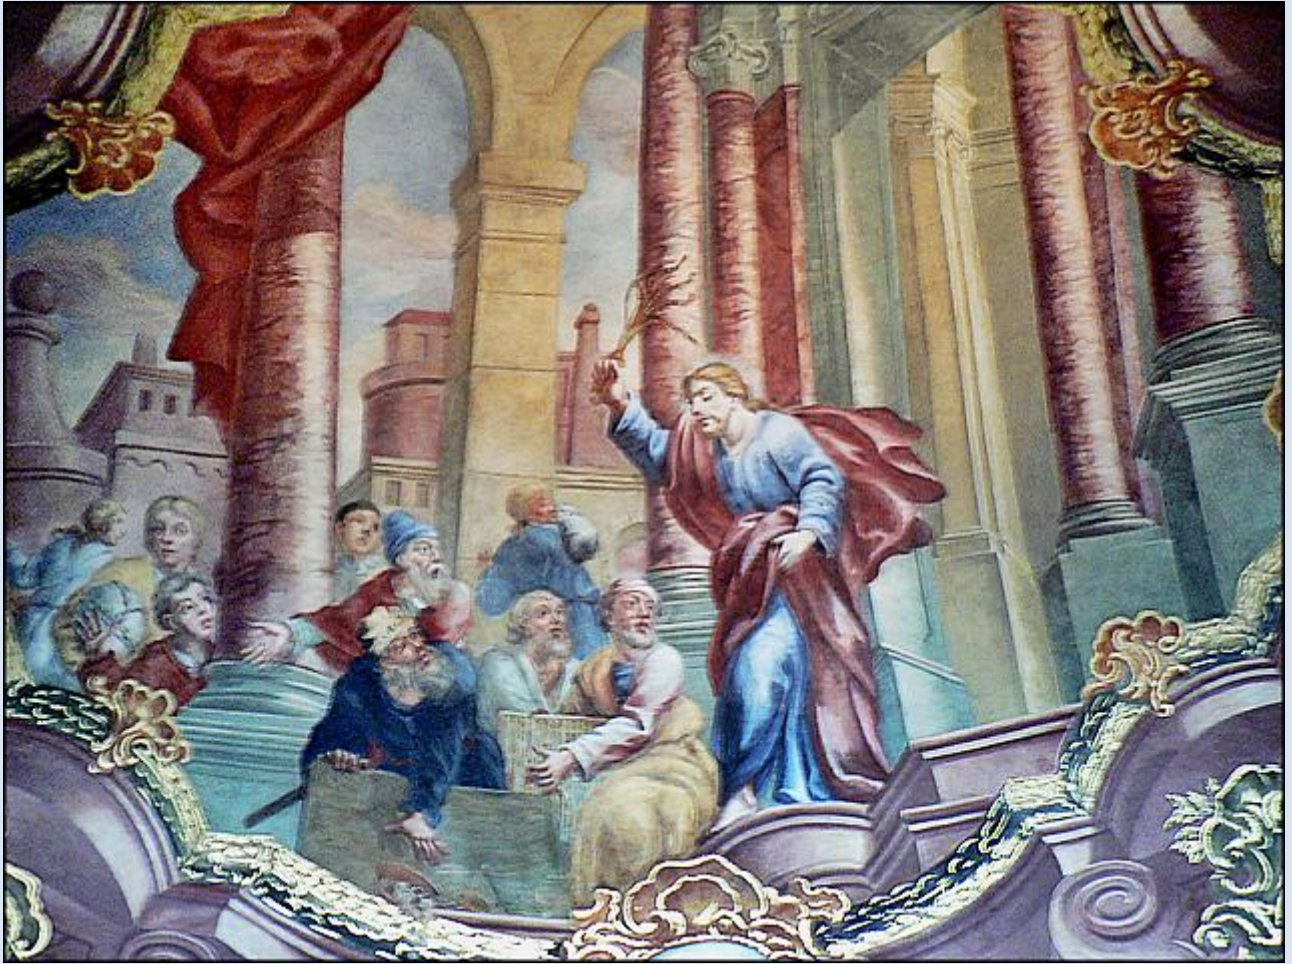

# Lublin

**Archikatedra pw.  
śś. Jana Chrzciciela i Jana Ewangelisty**

**Sanktuarium MB Płaczącej  
([opis](#))**

<https://www.youtube.com/watch?v=OE9QMuOS1ww>

*zdjęcia: Jan Nitecki*