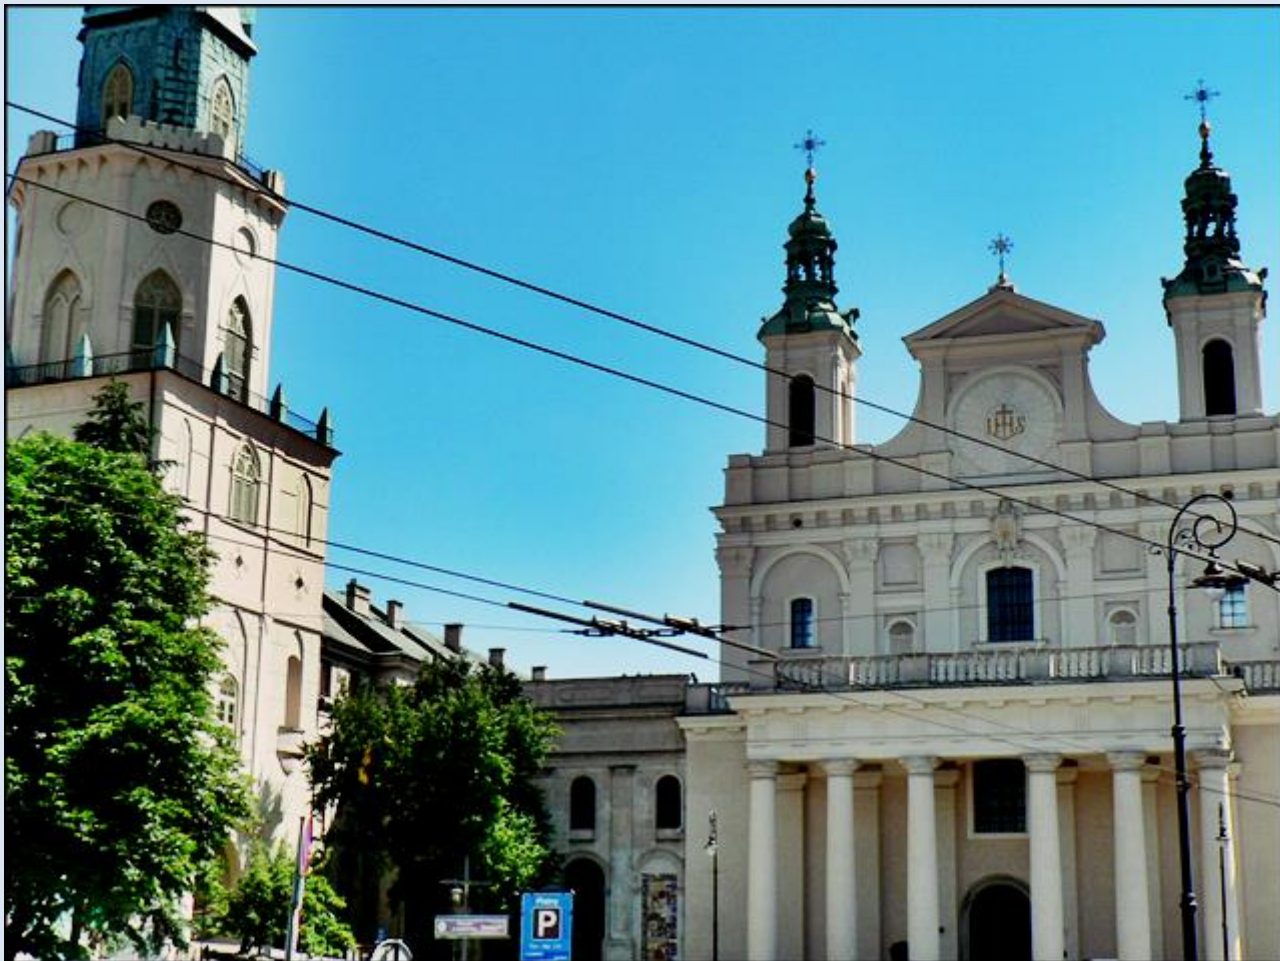

# Lublin

**Archikatedra pw.  
śś. Jana Chrzciciela i Jana Ewangelisty**

**Sanktuarium MB Płaczącej  
([opis](#))**

<https://www.youtube.com/watch?v=OE9QMuOS1ww>

*zdjęcia: Jan Nitecki*