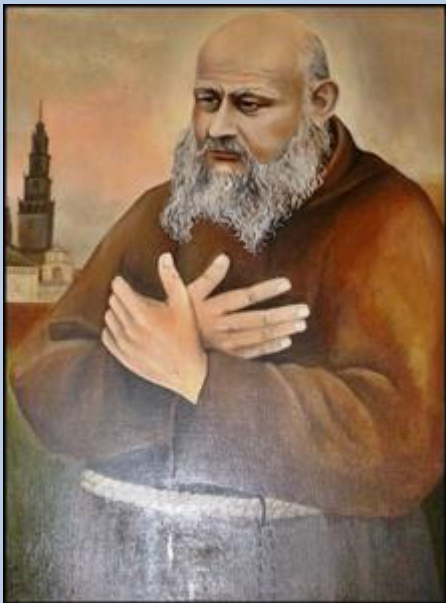

Lubartów
(Woj. Lubelskie)

**Kościół pw.
św. Wawrzyńca**
(Nr zabytku 658, A/387)

zdjęcia: Jan Nitecki