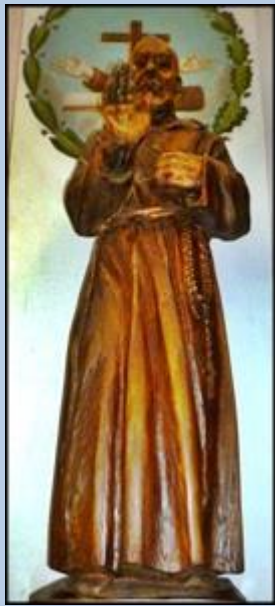

Lubartów
(Woj. Lubelskie)

**Kościół pw.
św. Wawrzyńca**
(Nr zabytku 658, A/387)

zdjęcia: Jan Nitecki