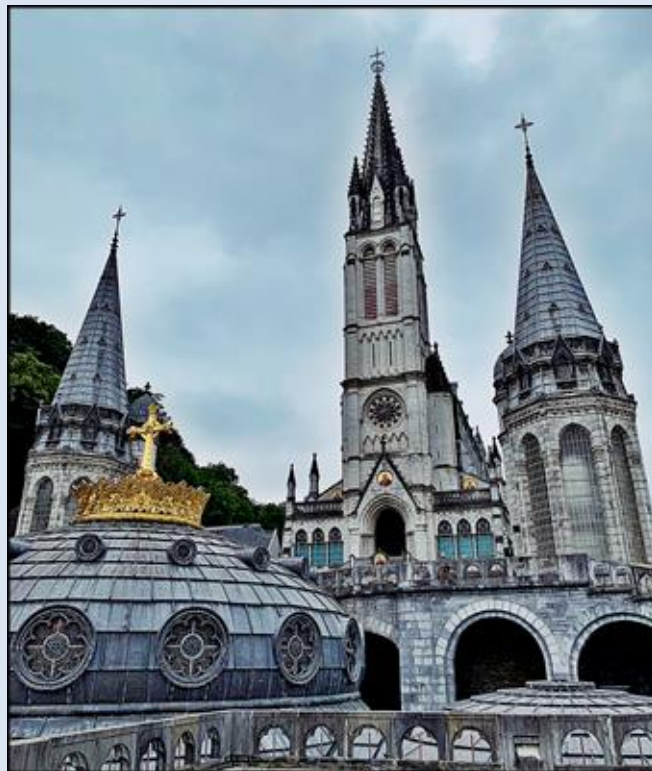

**FRANCJA**

**Lourdes**

**Sanctuaires de Lourdes**

**Sanktuarium**  
**Matki Bożej**

1. Bazylika MB Niepokalanej (bazylika górna)
2. Bazylika MB Różańcowej (bazylika dolna z kolumnadą)

zdjęcia: Jan Nitecki

## Uzupełnienie Ewy z Pragi

1. Bazylika MB Niepokalanej (bazylika górna)
2. Bazylika MB Różańcowej (bazylika dolna z kolumnadą)

*zdjęcia: Eva z Pragi*

[POWRÓT DO STRONY GŁÓWNEJ IKONOGRAFII](#)

## 2. Bazylika MB Różańcowej (bazylika dolna z kolumnadą)

*zdjęcia: Eva z Pragi*

[POWRÓT DO STRONY GŁÓWNEJ IKONOGRAFII](#)