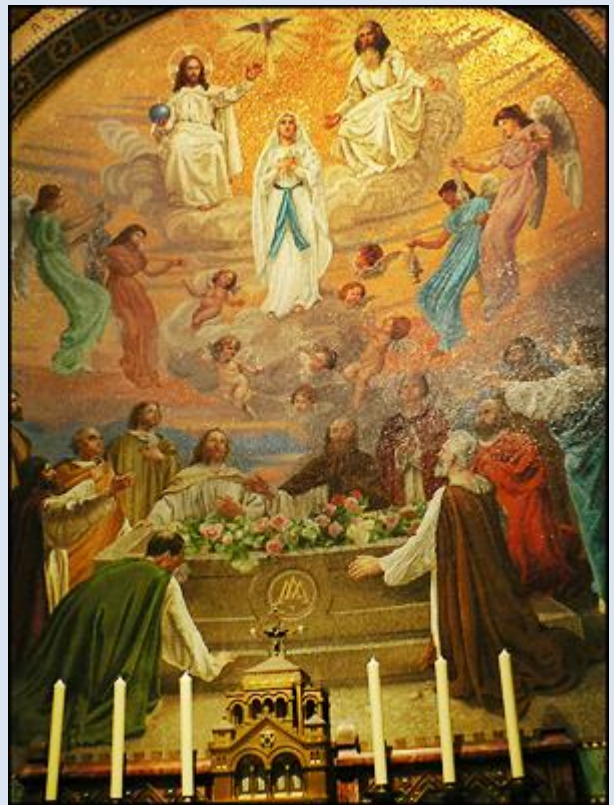

**FRANCJA**

**Lourdes**

**Sanctuaires de Lourdes**

**Sanktuarium**  
**Matki Bożej**

1. Bazylika MB Niepokalanej (bazylika górna)
2. Bazylika MB Różańcowej (bazylika dolna z kolumnadą)

zdjęcia: Jan Nitecki

## Uzupełnienie Ewy z Pragi

1. Bazylika MB Niepokalanej (bazylika górna)
2. Bazylika MB Różańcowej (bazylika dolna z kolumnadą)

*zdjęcia: Eva z Pragi*

[POWRÓT DO STRONY GŁÓWNEJ IKONOGRAFII](#)

## 2. Bazylika MB Różańcowej (bazylika dolna z kolumnadą)

*zdjęcia: Eva z Pragi*

[POWRÓT DO STRONY GŁÓWNEJ IKONOGRAFII](#)