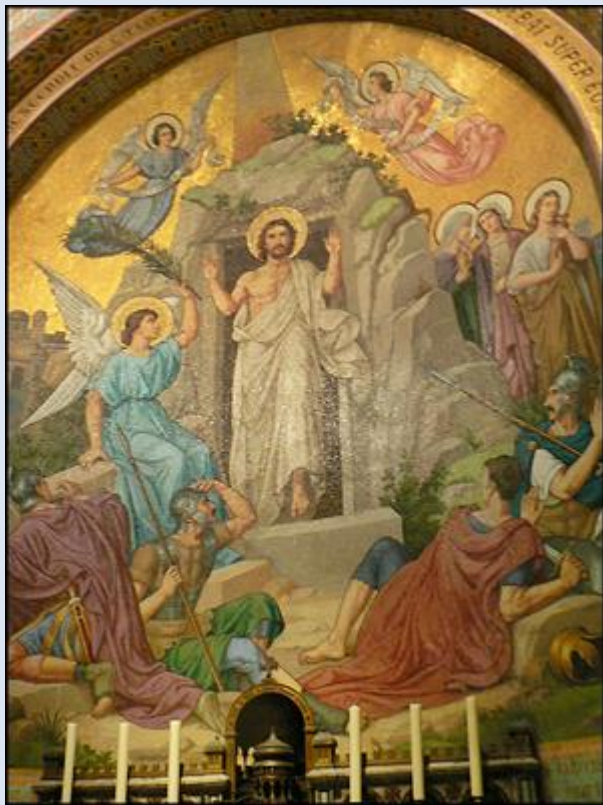

**FRANCJA**

**Lourdes**

**Sanctuaires de Lourdes**

**Sanktuarium**  
**Matki Bożej**

1. Bazylika MB Niepokalanej (bazylika górna)
2. Bazylika MB Różańcowej (bazylika dolna z kolumnadą)

zdjęcia: Jan Nitecki

## Uzupełnienie Ewy z Pragi

1. Bazylika MB Niepokalanej (bazylika górna)
2. Bazylika MB Różańcowej (bazylika dolna z kolumnadą)

*zdjęcia: Eva z Pragi*

[POWRÓT DO STRONY GŁÓWNEJ IKONOGRAFII](#)

## 2. Bazylika MB Różańcowej (bazylika dolna z kolumnadą)

*zdjęcia: Eva z Pragi*

[POWRÓT DO STRONY GŁÓWNEJ IKONOGRAFII](#)