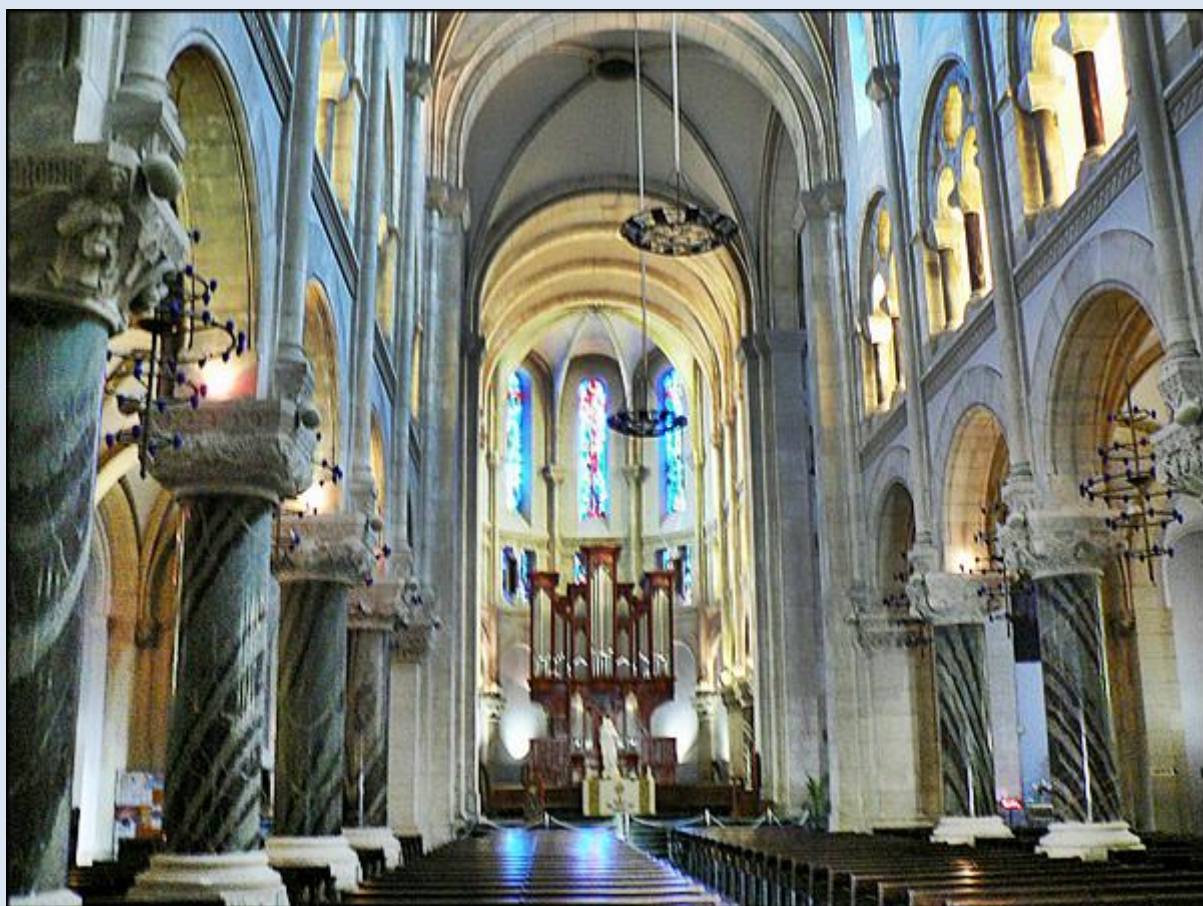

**FRANCJA**

**Lourdes**

**Église paroissiale du Sacré-Cœur**

**[Kościół parafialny pw. NSPJ](#)**

*zdjęcia: Jan Nitecki*

Widokiem na Kościół NSPJ z Twierdzy Château Fort de Lourdes  
uzupełniła zdjęciami tsw