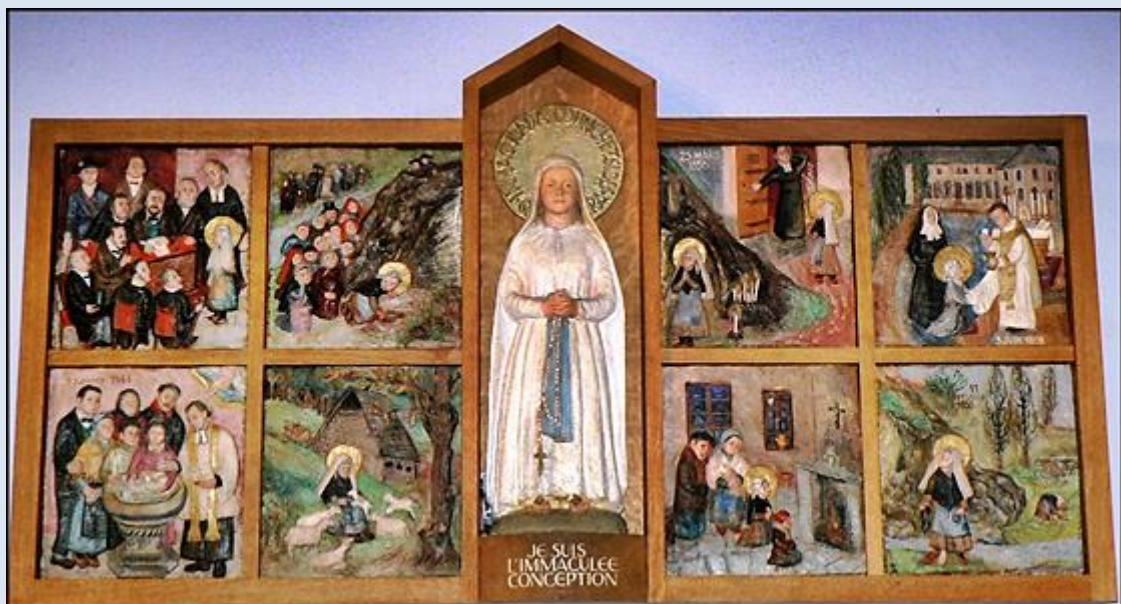

**FRANCJA**

**Lourdes**

**Église paroissiale du Sacré-Cœur**

**[Kościół parafialny pw. NSPJ](#)**

*zdjęcia: Jan Nitecki*

Widokiem na Kościół NSPJ z Twierdzy Château Fort de Lourdes  
uzupełniła zdjęciami tsw

*zdjęcia: tsw*

[POWRÓT DO STRONY GŁÓWNEJ IKONOGRAFII](#)