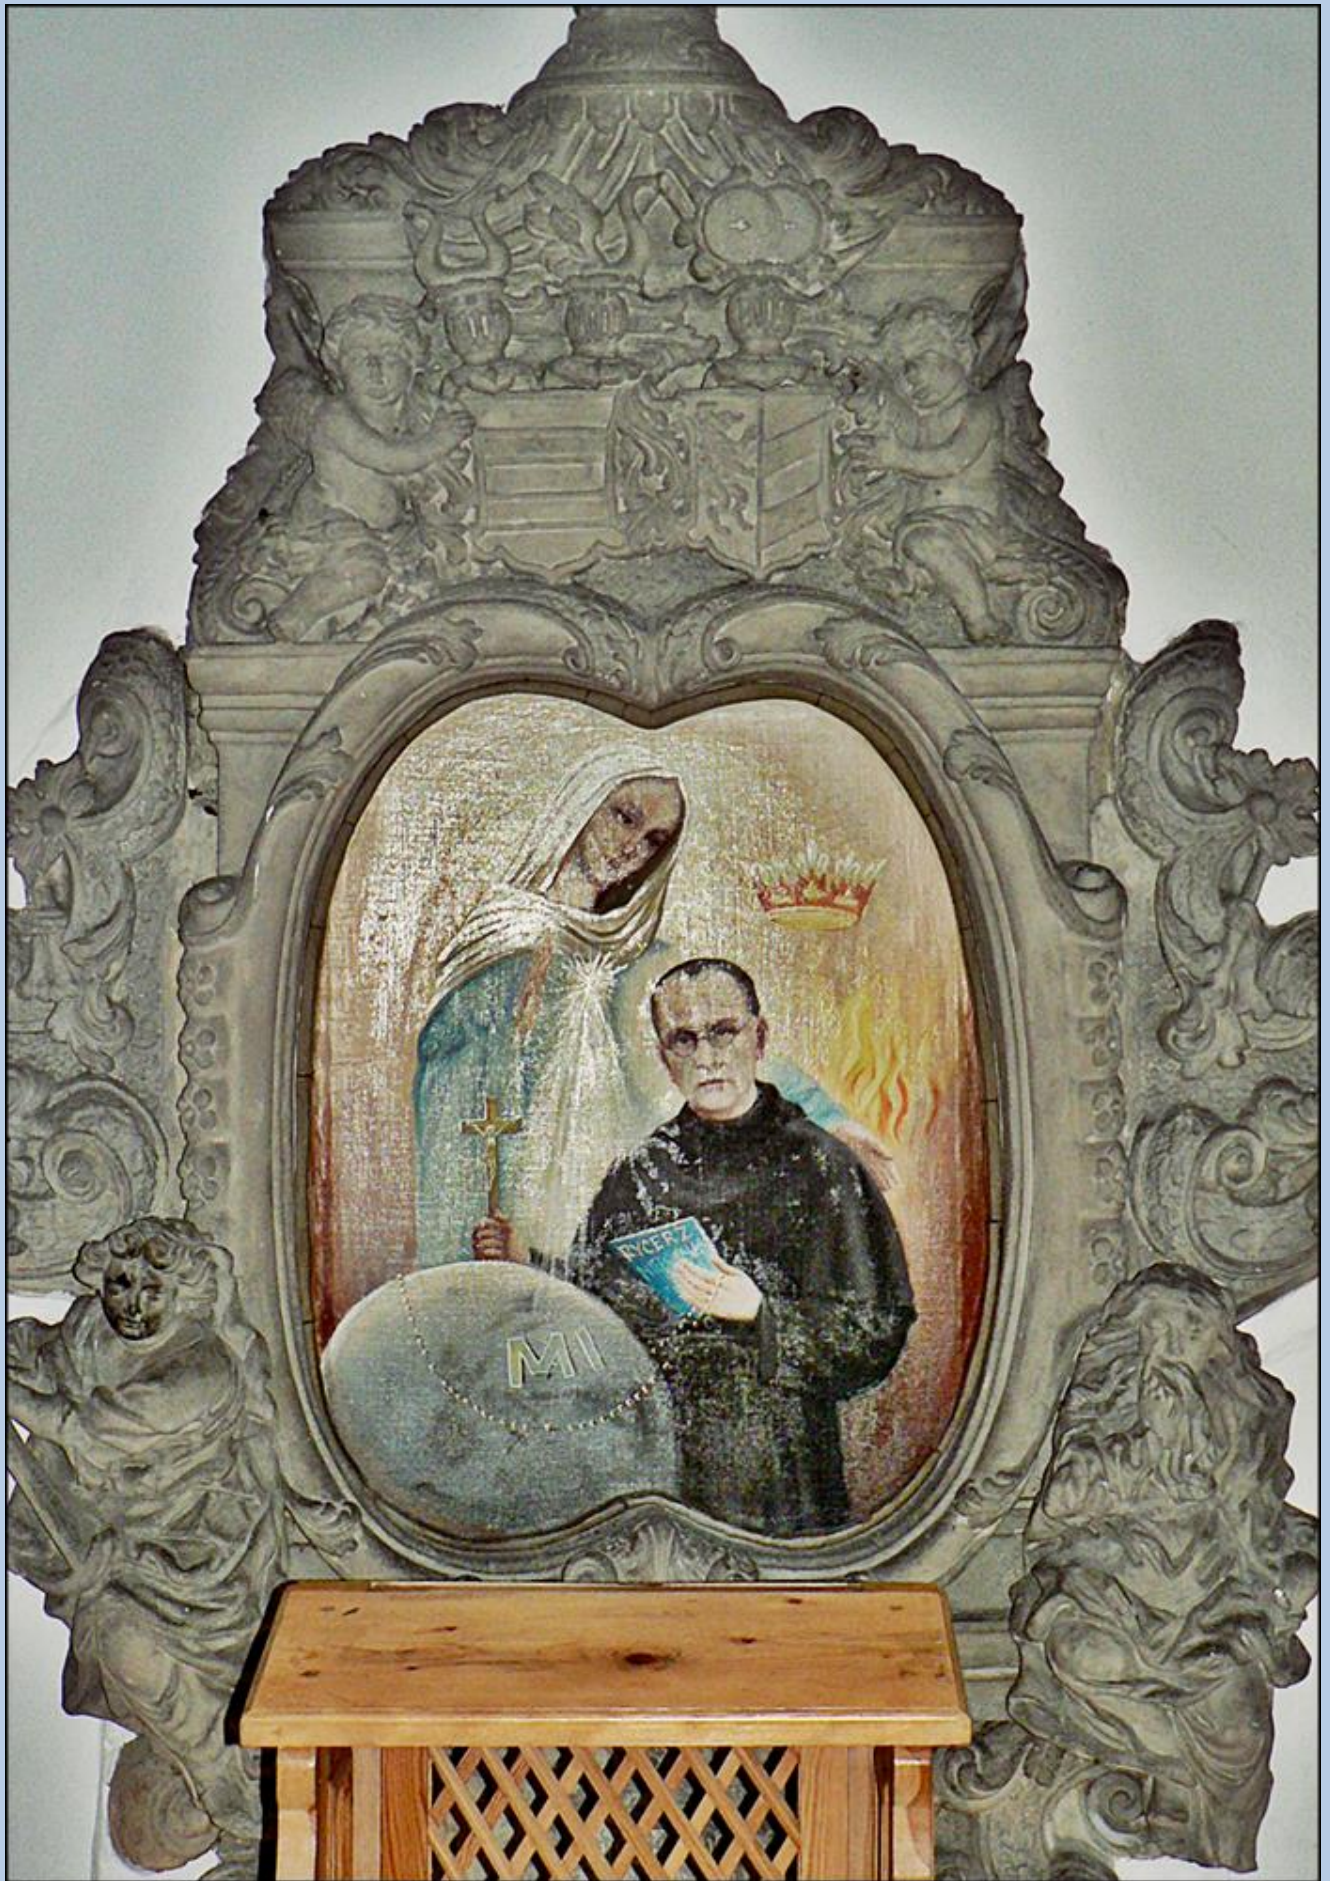

Łomnica
(Woj. Dolnośląskie)

**Kościół pw.
Niepokalanego Poczęcia NMP**
([o kościele](#))

po remoncie

przed remontem

zdjęcia: Jan Nitecki

zdjęcia w czerwonej obwódce zapożyczono z:

<http://diecezja.legnica.pl/wp-content/uploads/2019/06/lonnica.jpg>
https://fotopolska.eu/1265/1265634/Lonnica_Kosciol_Niepokalanego_Poczecia_NMP.jpg
https://www.google.com/maps/uv?hl=pl&pb=-11s0x470ee12458d9474b%3A0xt2f7ec68dce73f2m222m2118012i8013m112i20116m1611b112m211m11e12m211m11e312m211m11e512m211m11e412m211m11e613m117e115148https%3A%2F%2Fih5.googleusercontent.com%2Fp%2FAF1OipPHVp10pRbAILVAX0tXmRiz_RZXplj3wqv-i02V%3Dw285-h160-k-no!5s%2C%52omnica%20kosciol%20niepokalanego%20pocz%2C%599cia%20-%20Szuja%20w%20Google&imagekey=11e1012sAF1OipNvL99cGawofuAVy35Yziji3iRbaAfsUyDecKL&sa=X&ved=2ahUKEwjK_ebN0_PjAhWlw4sKHZhaAtIQoiowCnoE8A80Bg
https://upload.wikimedia.org/wikipedia/commons/e/ec/%C5%81omnica%2C_ko%C5%9Bci%C3%B3%C5%82_p.w._Niepokalanego_Pocz%2C%599cia_NMP.JPG
https://musicamsacram.pl/files/instrument/3177/xvga_20190317_115930.jpg