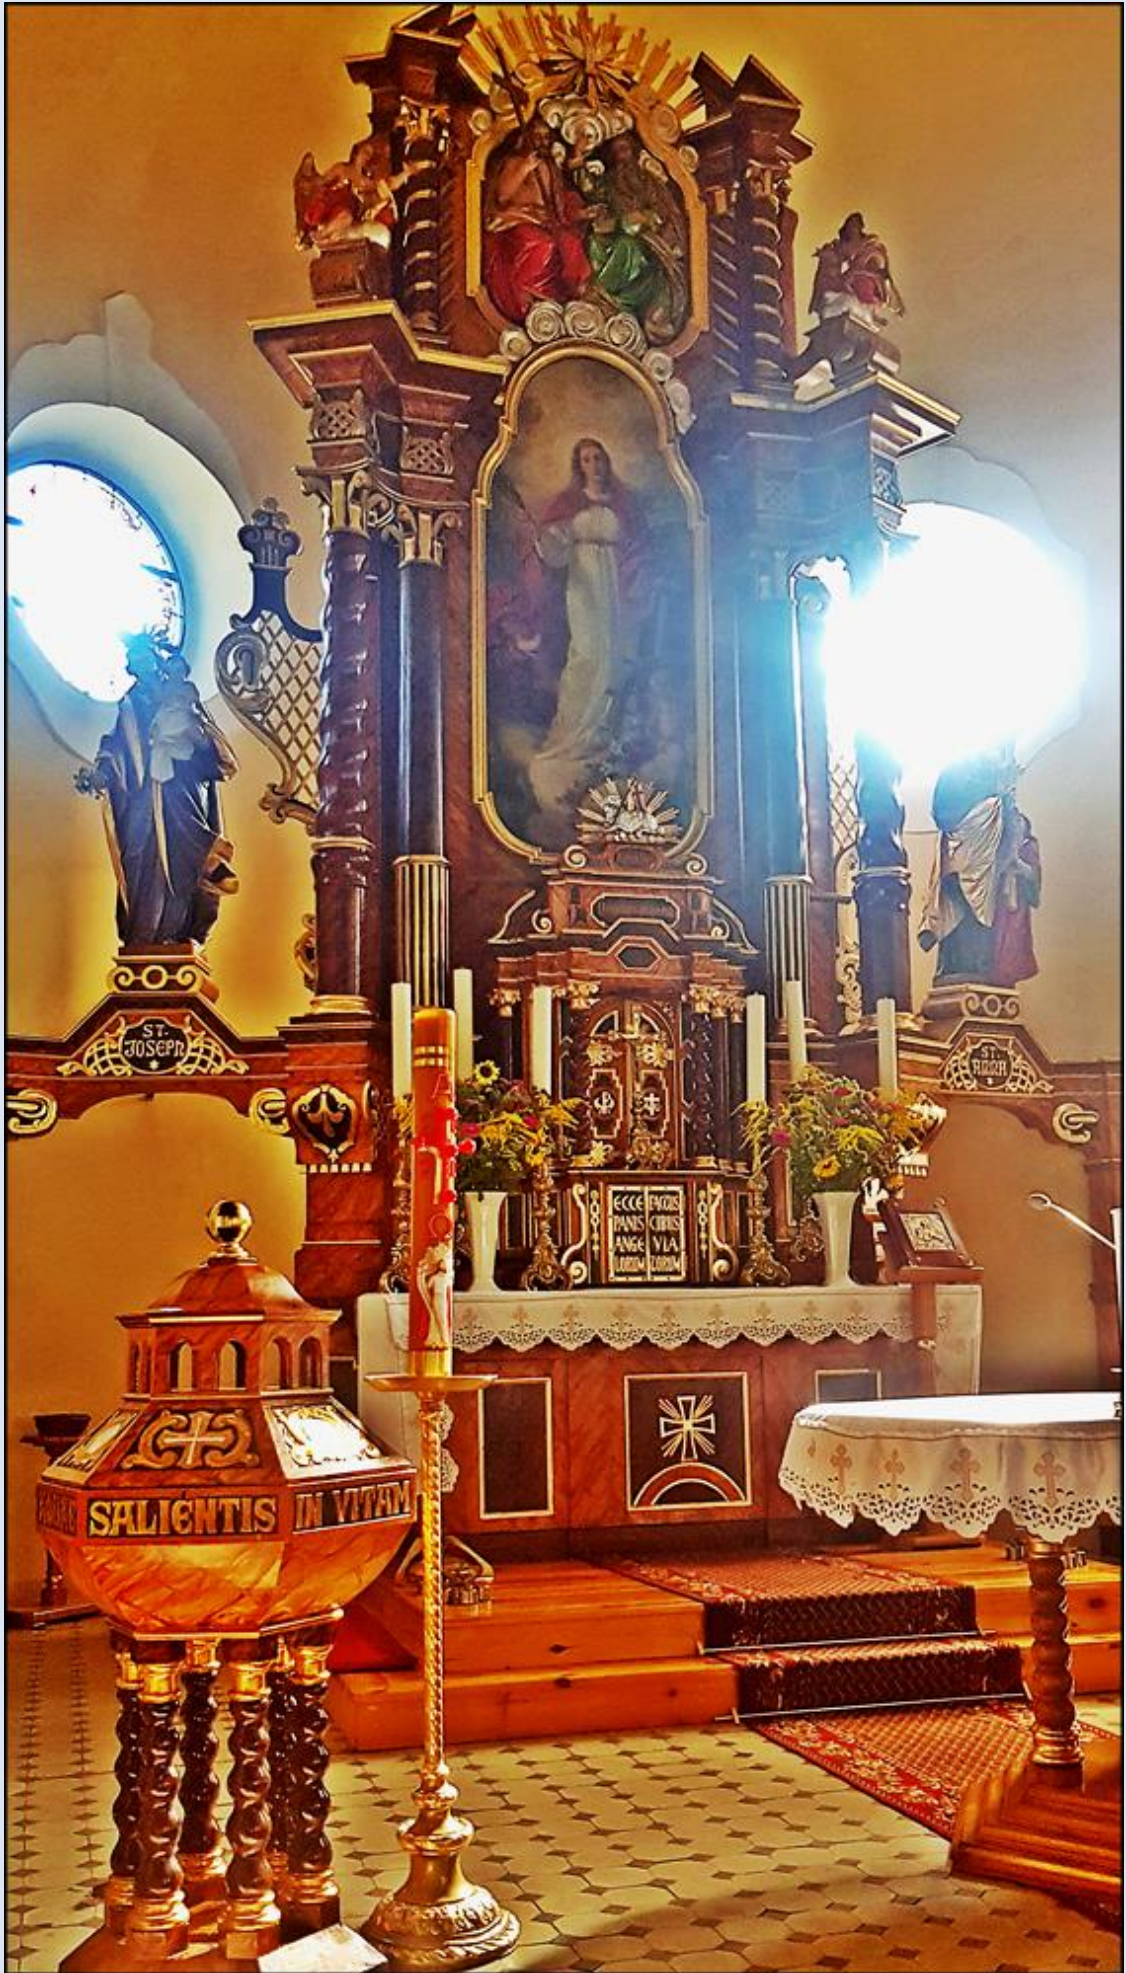

Łomnica
(Woj. Opolskie)

**Kościół pw.
św. Katarzyny Aleksandryjskiej**
([opis](#))

ZYCIE MĘCZENSTWO I ŚMIERĆ ŚW. KATARZYNY ALEKSANDRYJSKIEJ

S. Ludovicus
Fund. mieszkańcy Łomnicy

S. Isidore
Conserva a gros.
Fund. Michał i Katarzyna
Prudło z Łomnicy.