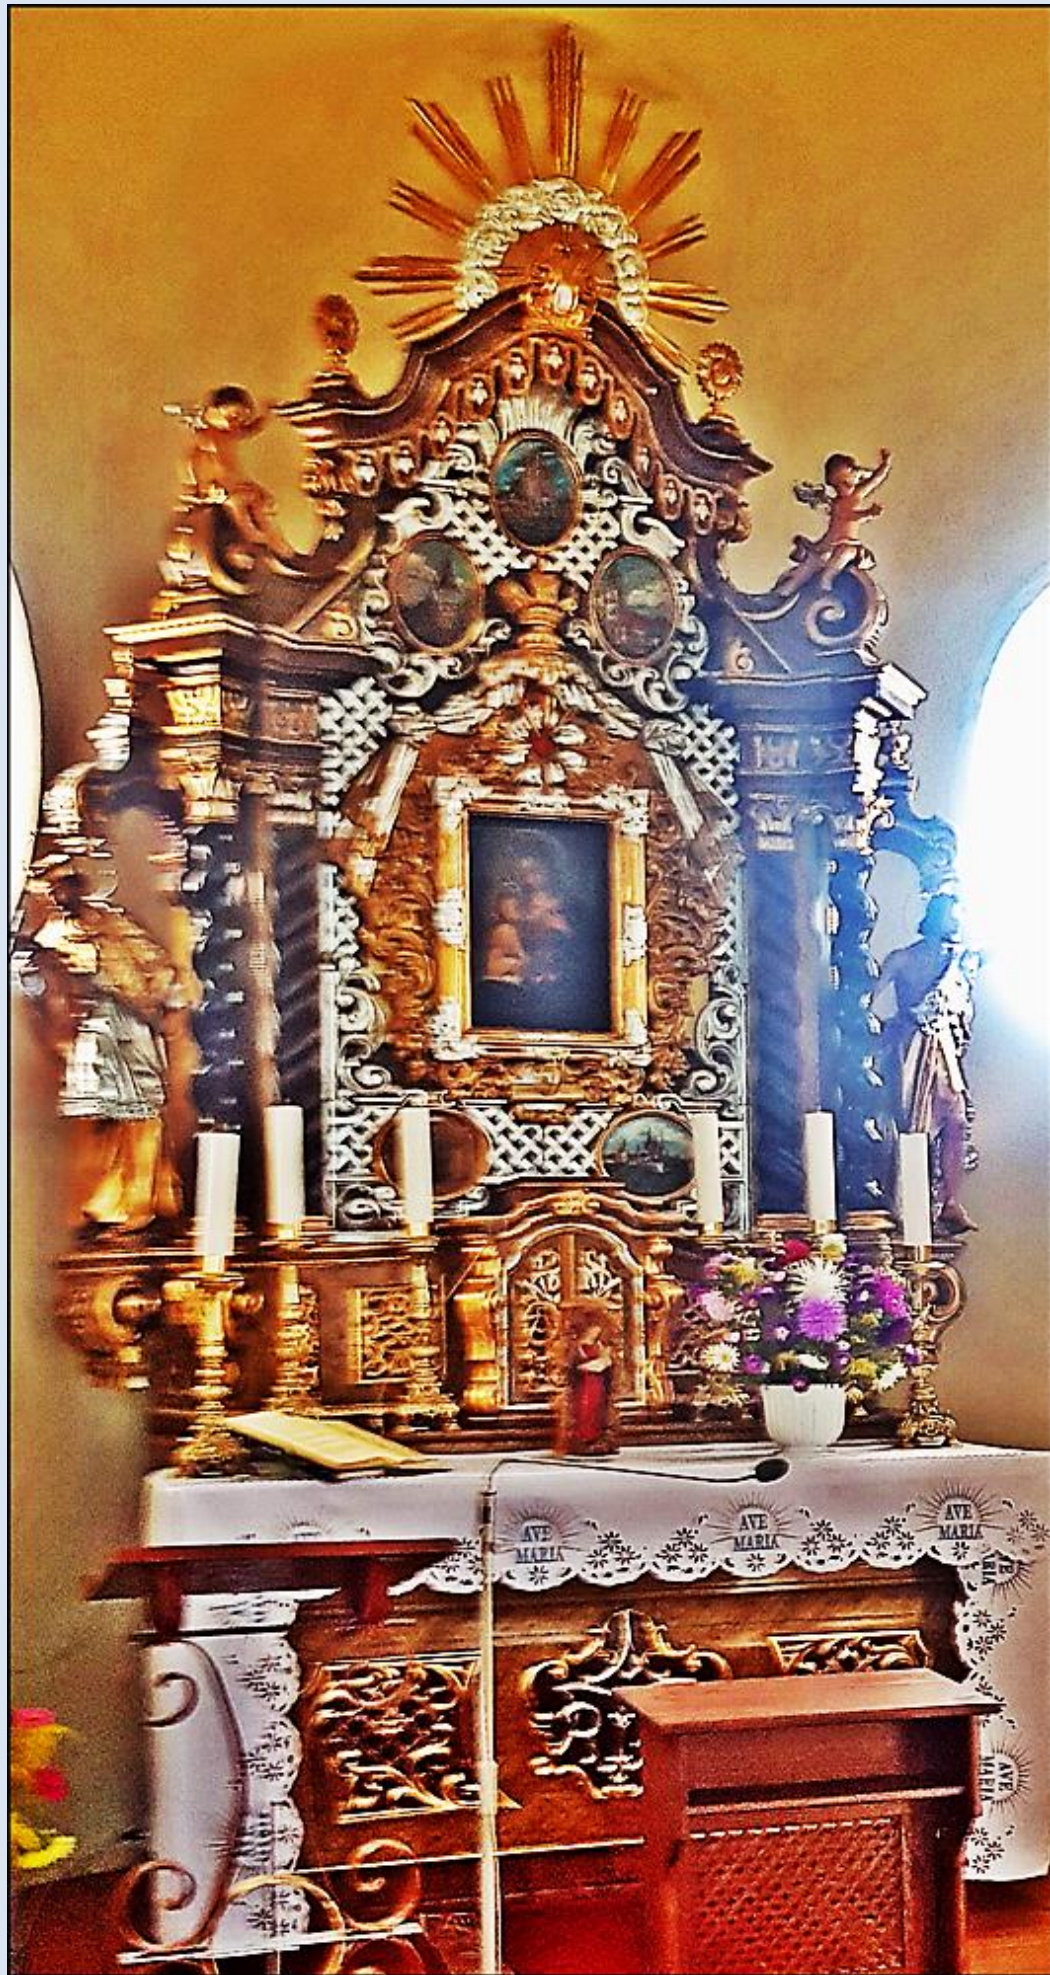

Łomnica
(Woj. Opolskie)

**Kościół pw.
św. Katarzyny Aleksandryjskiej**
([opis](#))

ZYCIE MĘCZENSTWO I ŚMIERĆ ŚW. KATARZYNY ALEKSANDRYJSKIEJ

S. Ludovicus
Fund. mieszkańcy Łomnicy

S. Isidore
Conserva a gros.
Fund. Michał i Katarzyna
Prudło z Łomnicy.