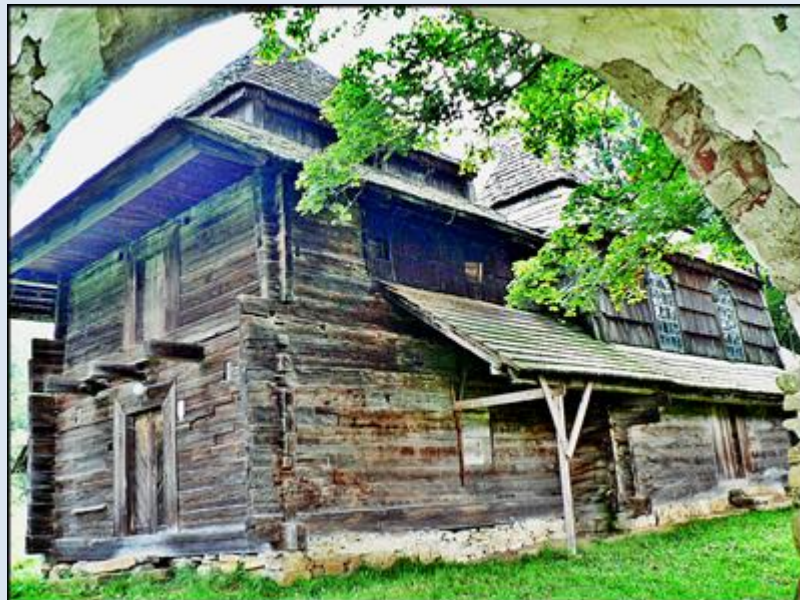

Liskowate
(Woj. Podkarpackie)

**Cerkiew pw.
Narodzenia NMP**

zdjęcia: Jan Nitecki

zdjęcia w czerwonej obwódce zapożyczono z:

<http://www.tonzbieszczadzki.pl/liskowate-7.jpg>

<http://www.tonzbieszczadzki.pl/liskowate-8.jpg>