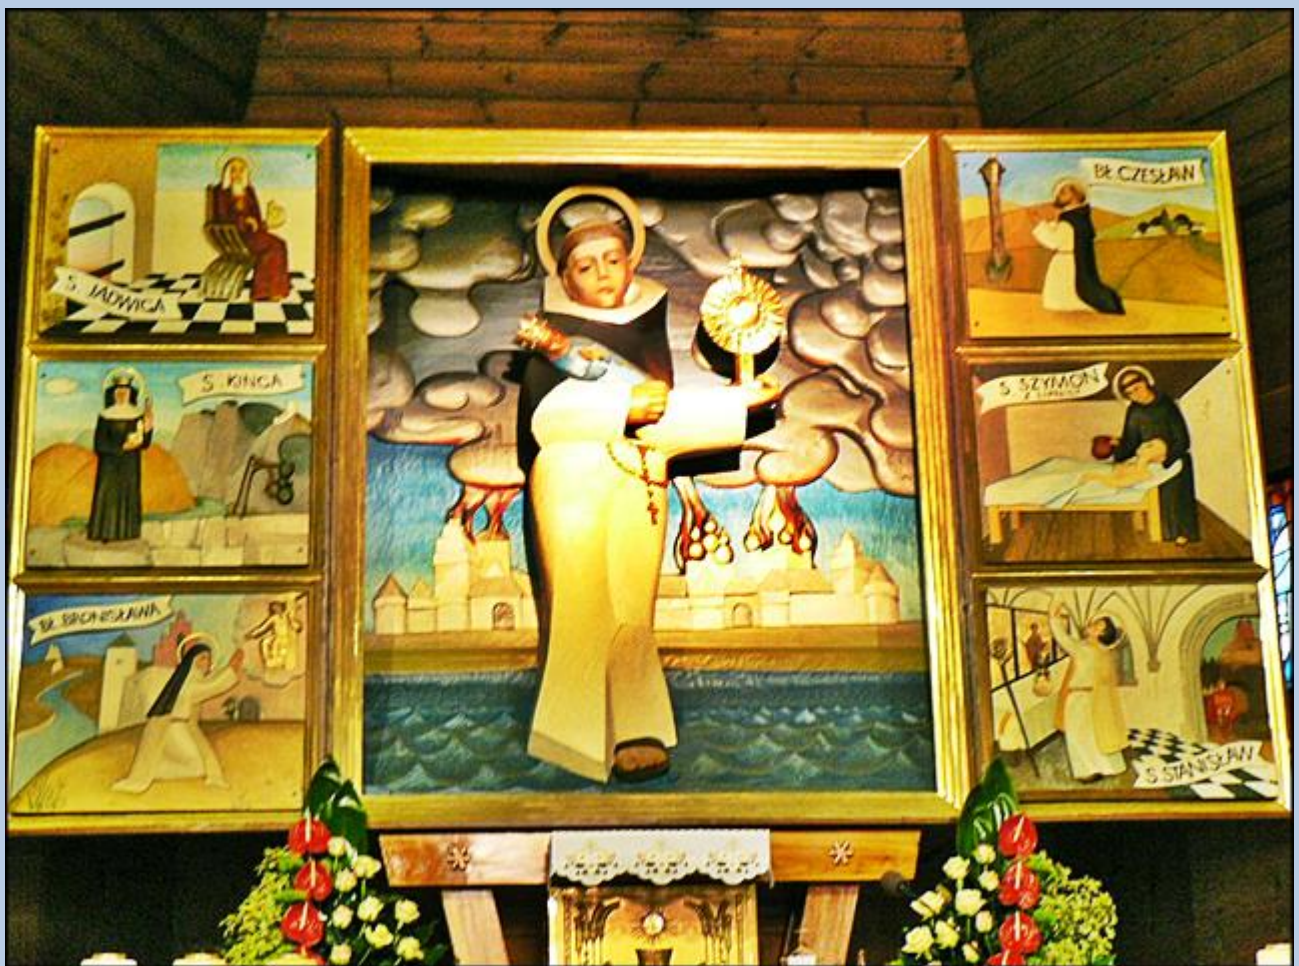

Leśnica
(Woj. Małopolskie)

**Kościół pw.
św. Jacka**

OFIAROWANIE JEZUSA

zdjęcia: Jan Nitecki