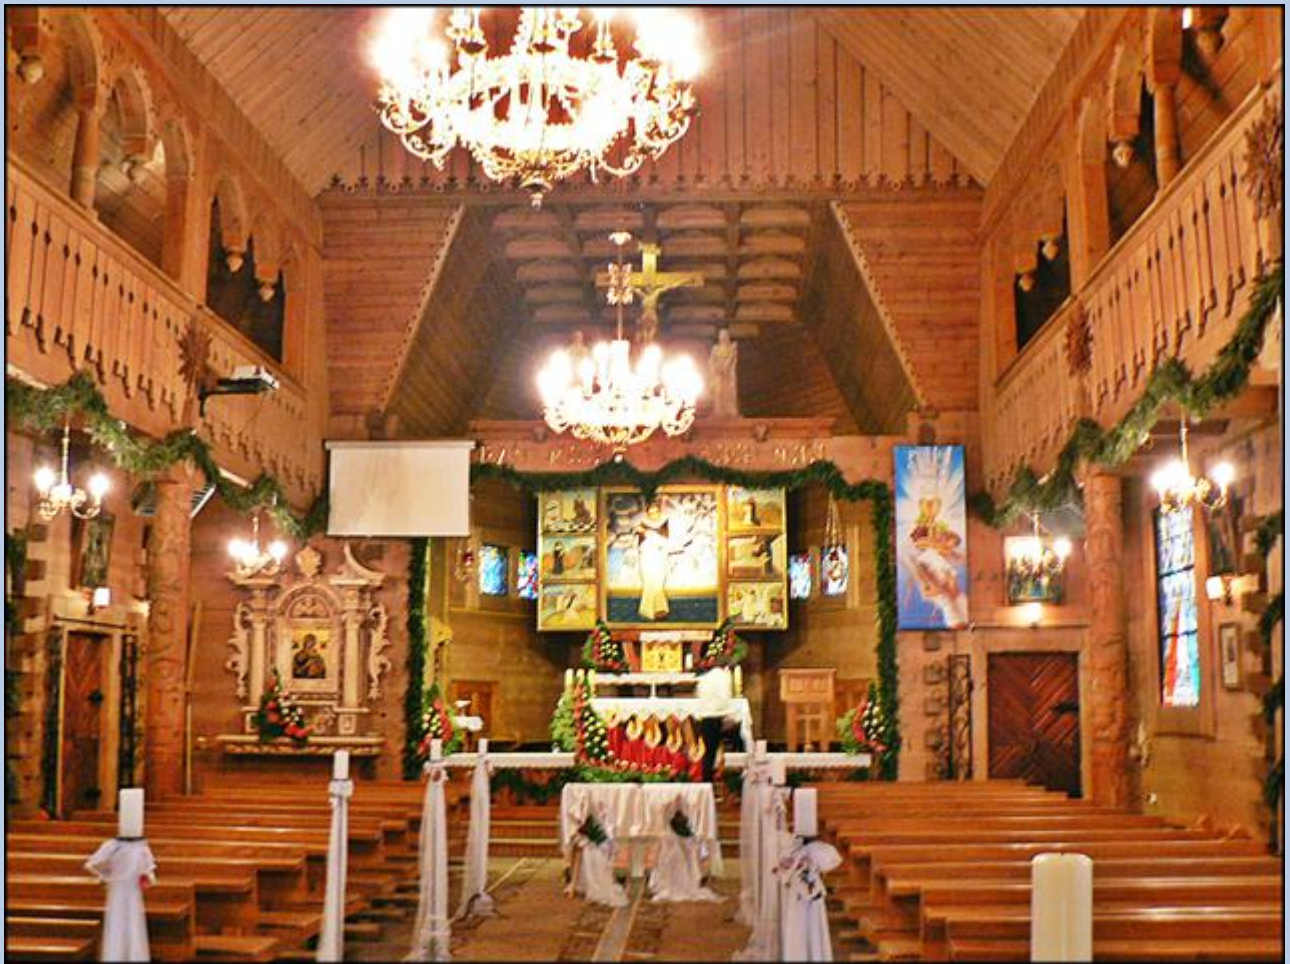

Leśnica
(Woj. Małopolskie)

**Kościół pw.
św. Jacka**

OFIAROWANIE JEZUSA

zdjęcia: Jan Nitecki