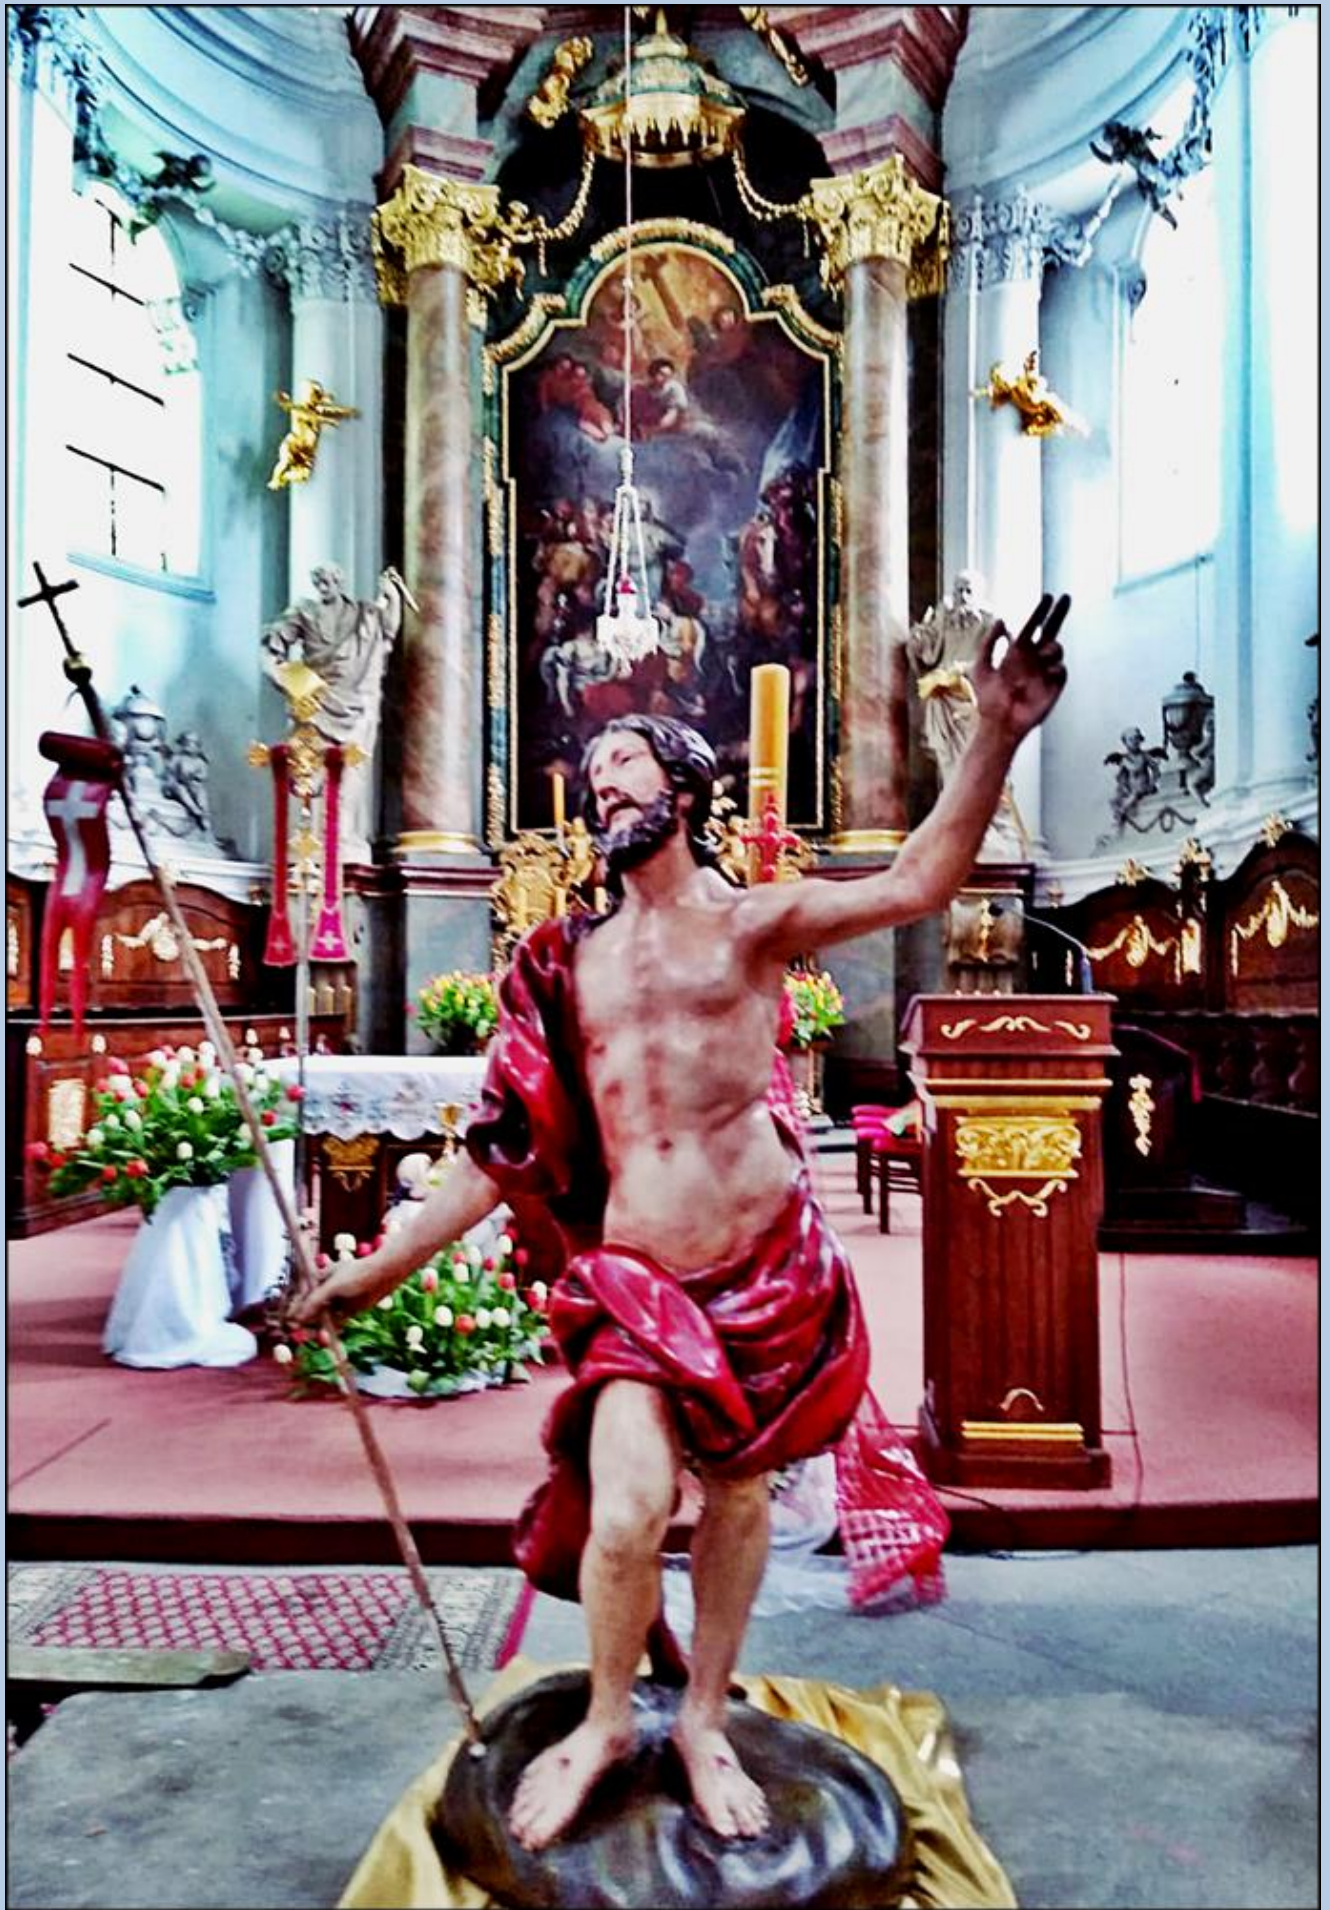

Legnickie Pole
(Woj. Dolnośląskie)

**Bazylika Kolegiacka Podwyższenia Krzyża Św.
i Sanktuarium pw. Jadwigi Świętej**
([opis kościoła](#))

zdjęcia: *Jan Nitecki*

zdjęcia w czerwonej obwódce zapożyczono z:
https://zabytek.pl/public/upload/objects_media/big/5679c537c7a07.jpg