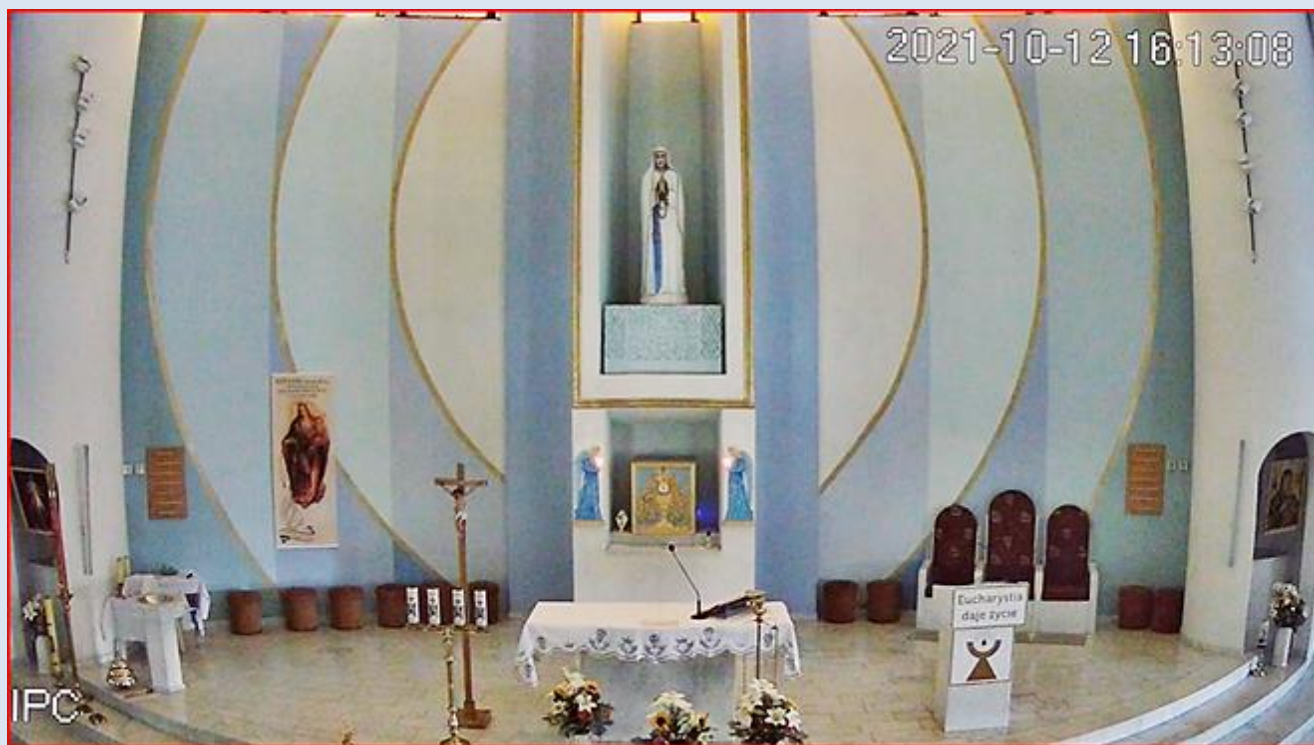

PAMIĄTKA
ROKU RÓŻAŃCA ŚWIĘTEGO
2002 – 2003
„OTO ZNAK
Któremu sprzeciwić się będą
Któryś za nas cierpiał rany
JEZU CHRYSSTE
Zmłóć się nad nami

Lędziny
(Woj. Śląskie)

Kościół pw. MB Różańcowej
([opis](#))

zdjęcia: pw

zdjęcia w czerwonym obramowaniu zapożyczono z:

<http://www.mbr-ledziny.katowice.opoka.org.pl/kamera.html>

zob.: <https://pl-pl.facebook.com/1343613305654906/videos/2407780236206441/>

[POWRÓT DO STRONY GŁÓWNEJ IKONOGRAFII](#)