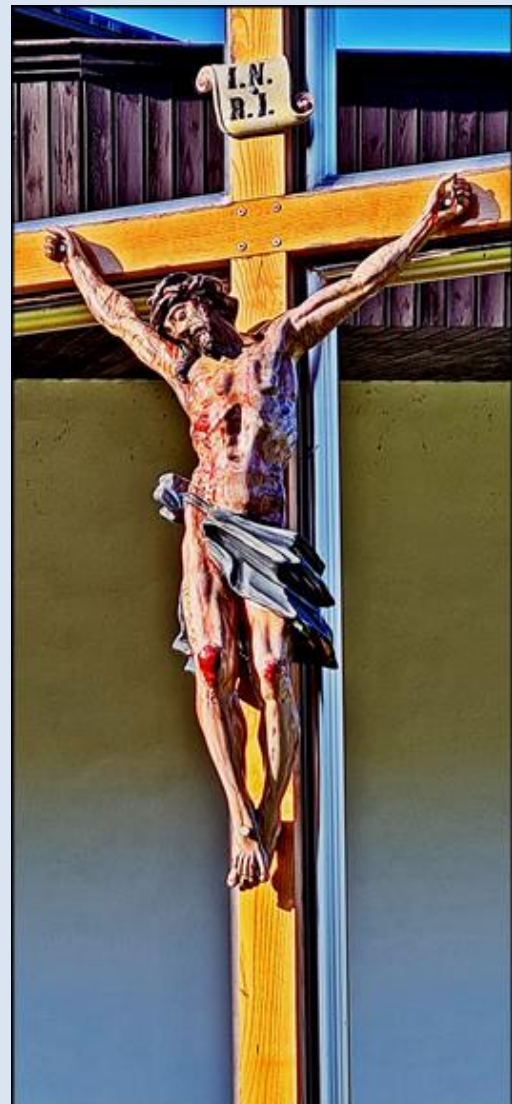

PAMIĄTKA
ROKU RÓŻAŃCA ŚWIĘTEGO
2002 – 2003
„OTO ZNAK
Któremu sprzeciwić się będą
Któryś za nas cierpiał rany
JEZU CHRYSSTE
Zmłóć się nad nami

Lędziny
(Woj. Śląskie)

Kościół pw. MB Różańcowej
([opis](#))

zdjęcia: pw

zdjęcia w czerwonym obramowaniu zapożyczono z:

<http://www.mbr-ledziny.katowice.opoka.org.pl/kamera.html>

zob.: <https://pl-pl.facebook.com/1343613305654906/videos/2407780236206441/>

[POWRÓT DO STRONY GŁÓWNEJ IKONOGRAFII](#)