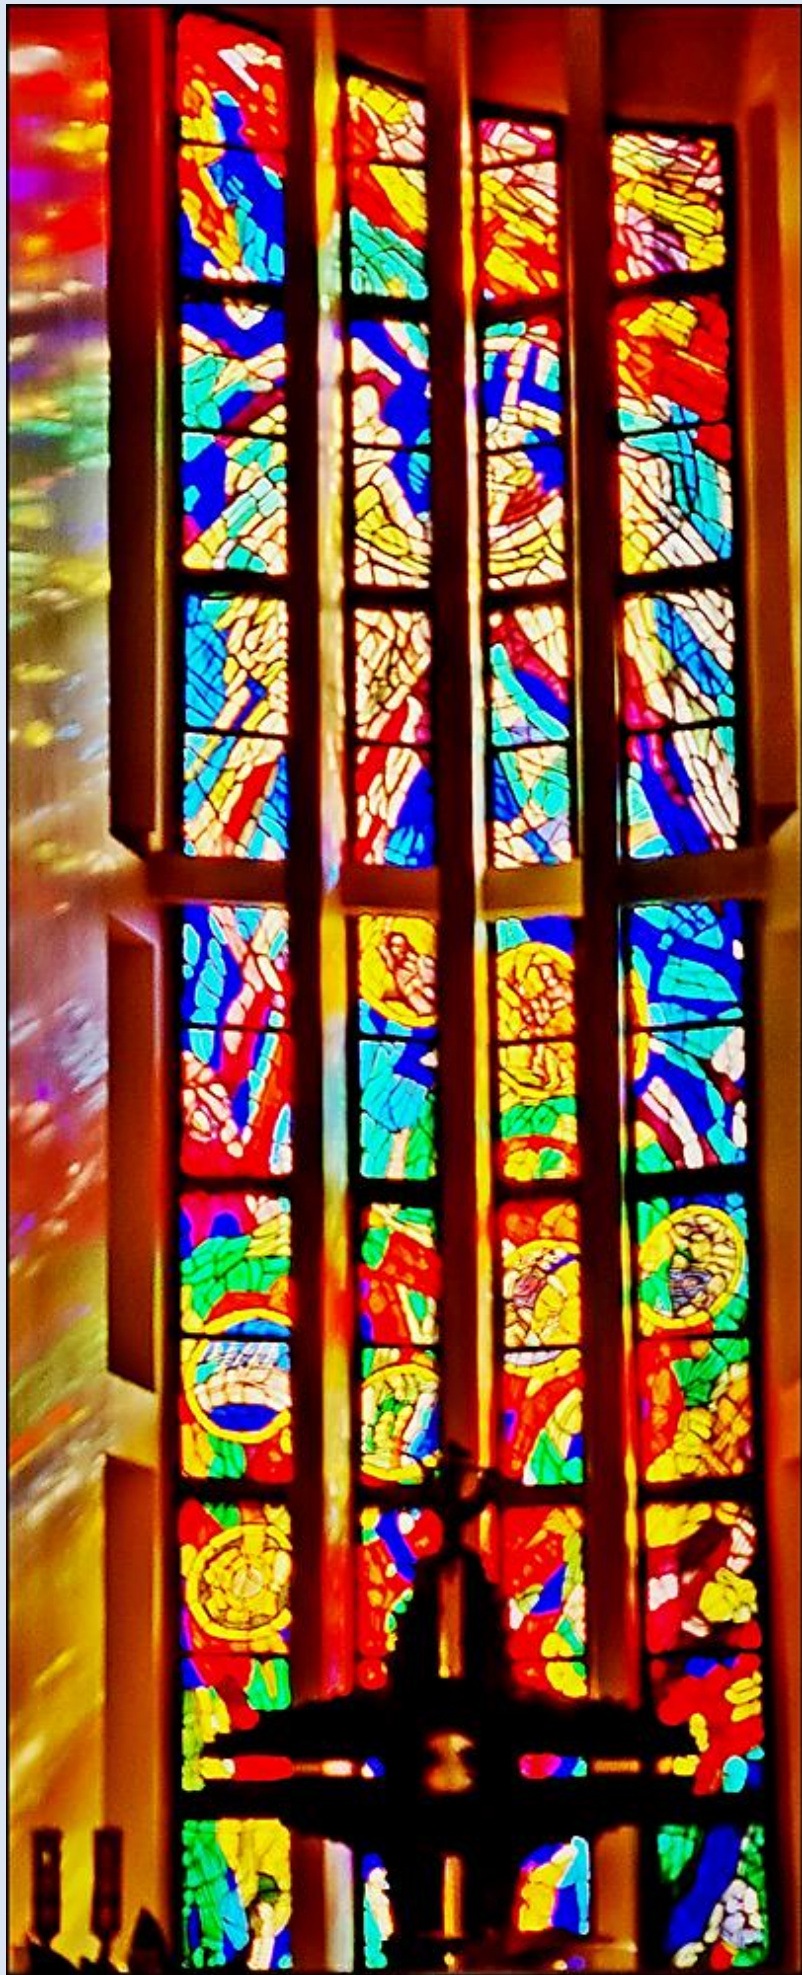

Lędziny-Hołodunów (Woj. Śląskie)

**Kościół pw.
Chrystusa Króla**
([opis](#))

SAD U PIŁATA

WZIĘCIE KRZYŻA

PIERWSZY UPADEK

SPOTKANIE Z MATKĄ

POMOC SZYMONA

CHUSTA WERONIKI

DRUGI UPADEK CHRYSZTUSA

SPOTKANIE Z NIEWIASTAMI

TRZECI UPADEK

OBNAŻENIE

UKRZYŻOWANIE

ŚMIERĆ

ZDJĘCIE Z KRZYŻA

ZŁOŻENIE DO GROBU