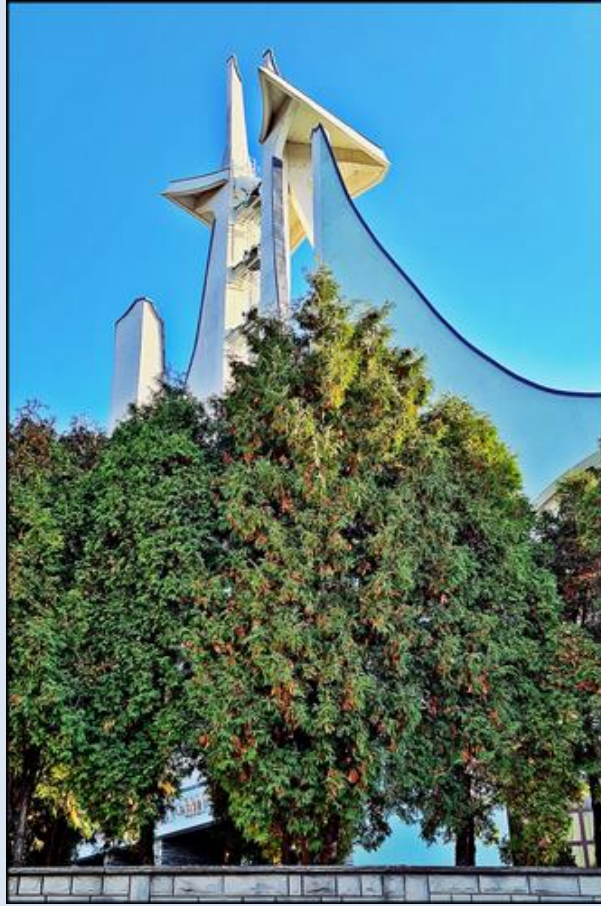

Lędziny-Hołodunów (Woj. Śląskie)

**Kościół pw.
Chrystusa Króla**
([opis](#))

SAD U PIŁATA

WZIĘCIE KRZYŻA

PIERWSZY UPADEK

SPOTKANIE Z MATKĄ

POMOC SZYMONA

CHUSTA WERONIKI

PARAFIA

P.W.

1949

1999

W HOLDUNOWIE

CHRYSTUSA

KRÓLA

zdjęcia: pw
zdjęcia w czerwonym obramowaniu zapożyczono z:
<http://www.peuk.fiiz.pl/pl/poi/2424031>

[POWRÓT DO STRONY GŁÓWNEJ IKONOGRAFII](#)