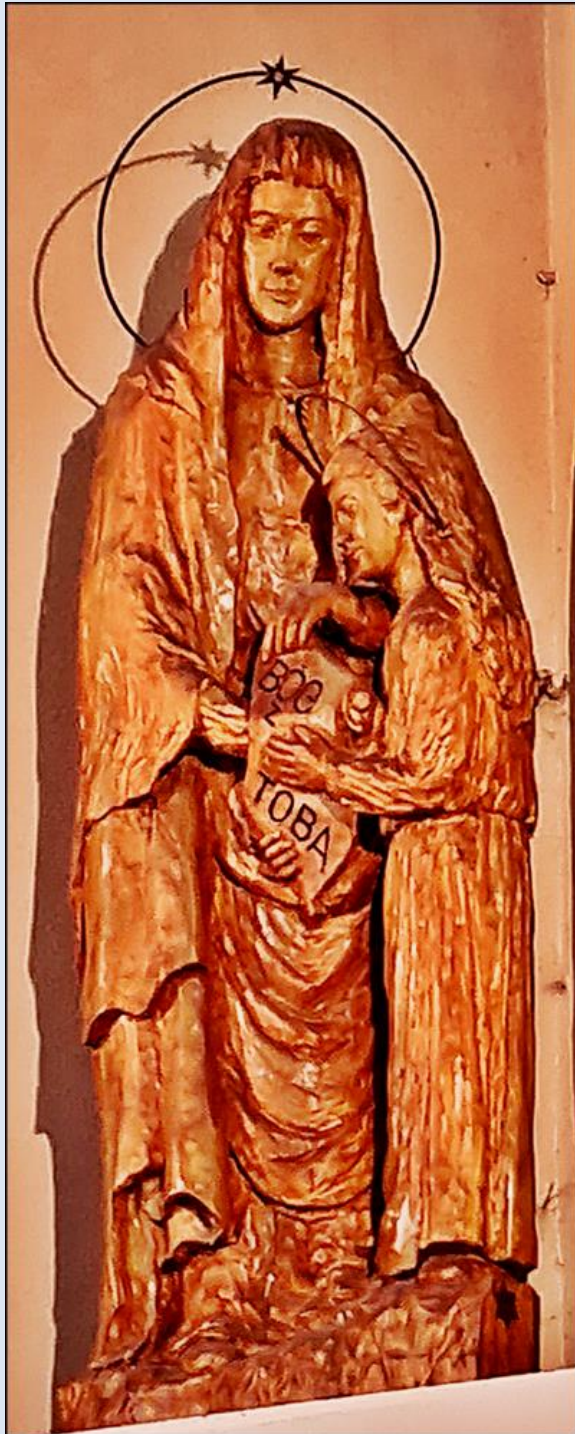

## Łędziny (Woj. Śląskie)

**Kaplica pw.  
św. Anny**  
([opis](#))

Zur Ehre Gottes  
Familie  
Merz Schmidler  
1868

*zdjęcia: pw*

[POWRÓT DO STRONY GŁÓWNEJ IKONOGRAFII](#)