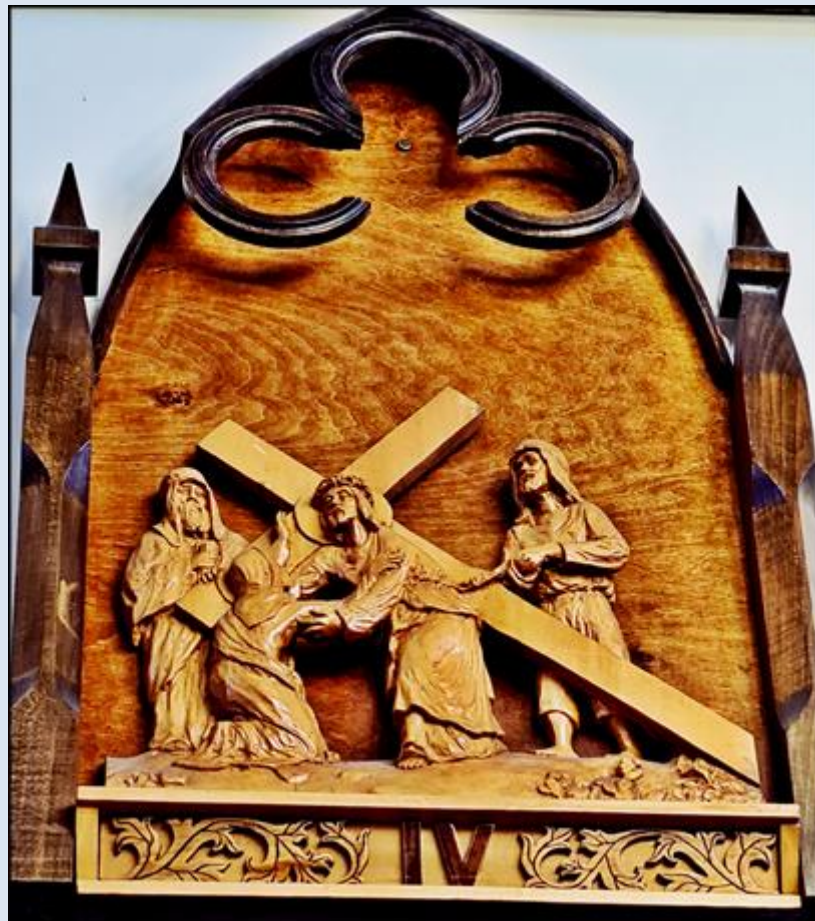

## Łędziny (Woj. Śląskie)

**Kaplica pw.  
św. Anny**  
([opis](#))

Zur Ehre Gottes  
Familie  
Merz Schmidler  
1868

*zdjęcia: pw*

[POWRÓT DO STRONY GŁÓWNEJ IKONOGRAFII](#)