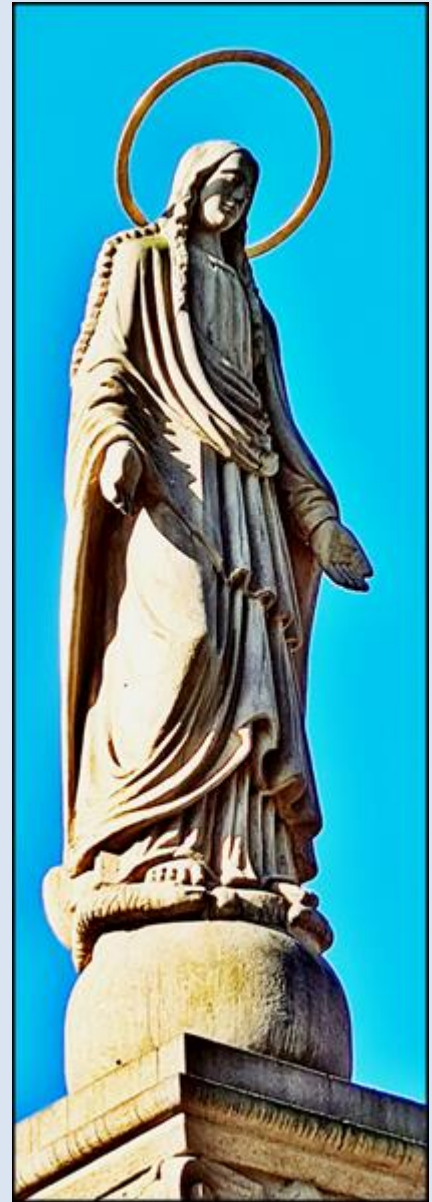

## Łędziny (Woj. Śląskie)

**Kaplica pw.  
św. Anny**  
([opis](#))

Zur Ehre Gottes  
Familie  
Merz Schmidler  
1868

*zdjęcia: pw*

[POWRÓT DO STRONY GŁÓWNEJ IKONOGRAFII](#)