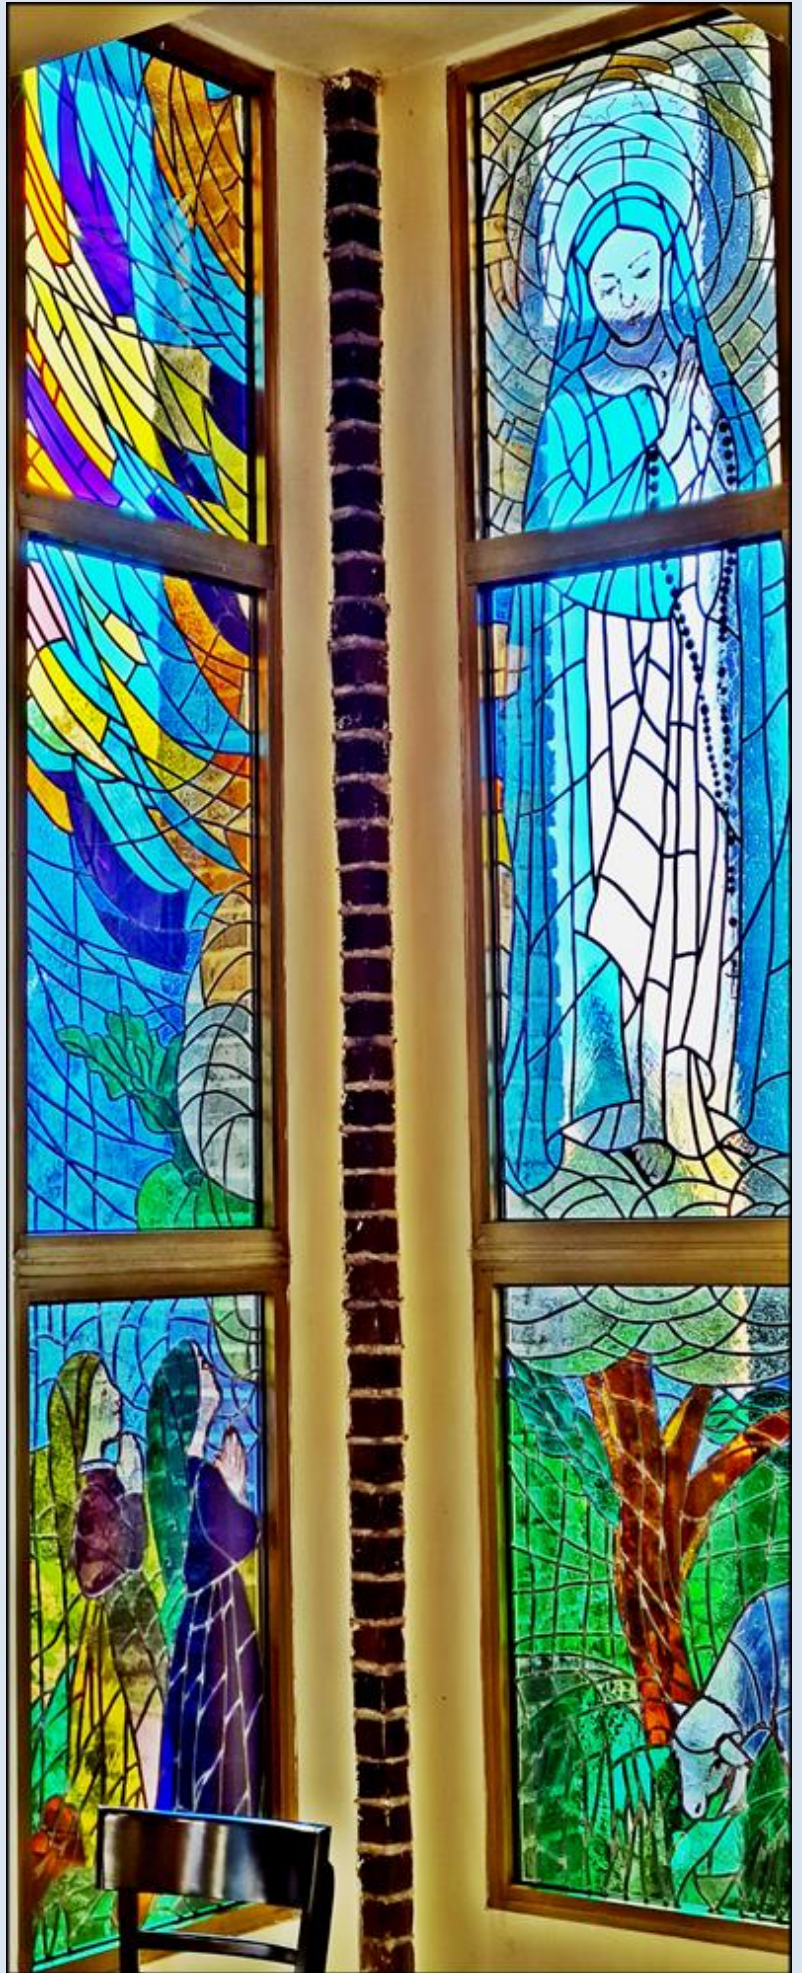

## Łędziny (Woj. Śląskie)

**Kaplica pw.  
św. Anny**  
([opis](#))

Zur Ehre Gottes  
Familie  
Merz Schmidler  
1868

*zdjęcia: pw*

[POWRÓT DO STRONY GŁÓWNEJ IKONOGRAFII](#)