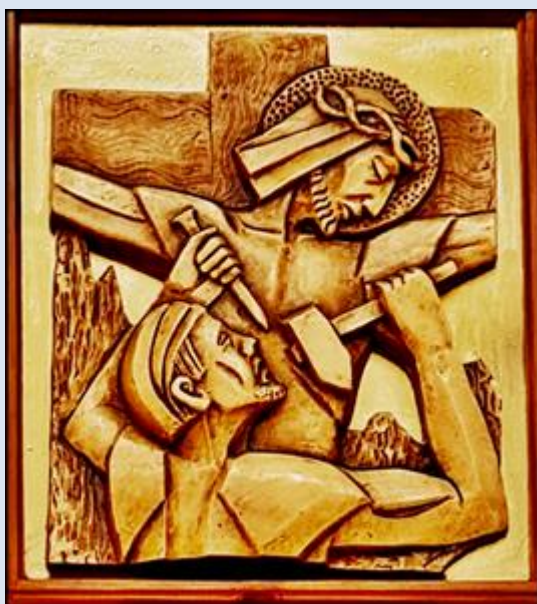

Łaziska Dolne

(Woj. Śląskie)

Kościół pw. Niepokalanego Serca NMP

MATKO BOŽA FATIMSKA MODL SIE
ZA NAMU

ŚW. JAN CHRZCICIEL

MODLI SIĘ ZA NAS

ŚW. BARBARA

ŚW. JADWIGA

ŚW. JÓZEF

ŚW. FRANCISZEK

zdjęcia: pw

[POWRÓT DO STRONY GŁÓWNEJ IKONOGRAFII](#)