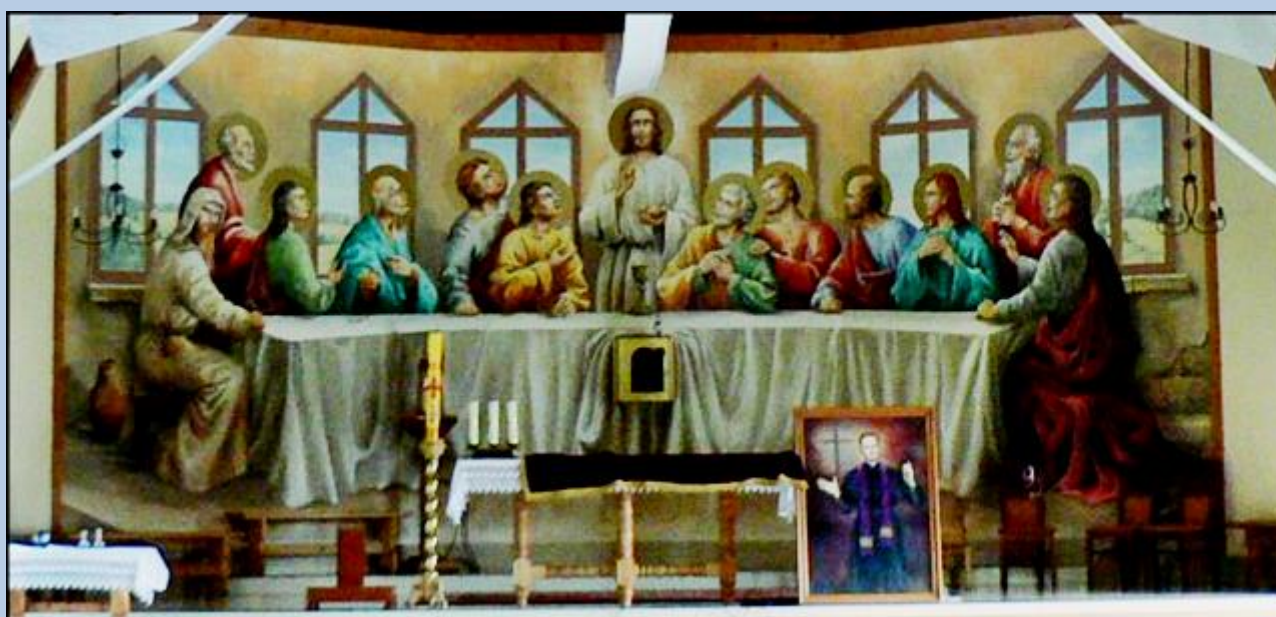

Łapsze Niżne
(Woj. Małopolskie)

Kaplica przykościelna

Widok na Jezioro Czorszyńskie

zdjęcia: Jan Nitecki

zdjęcie w czerwonej obwódce wypożyczono z:
https://www.lapszenizne.pl/sites/default/files/styles/home_page_feature/public/dji00104.jpg?itok=iFvSntoG