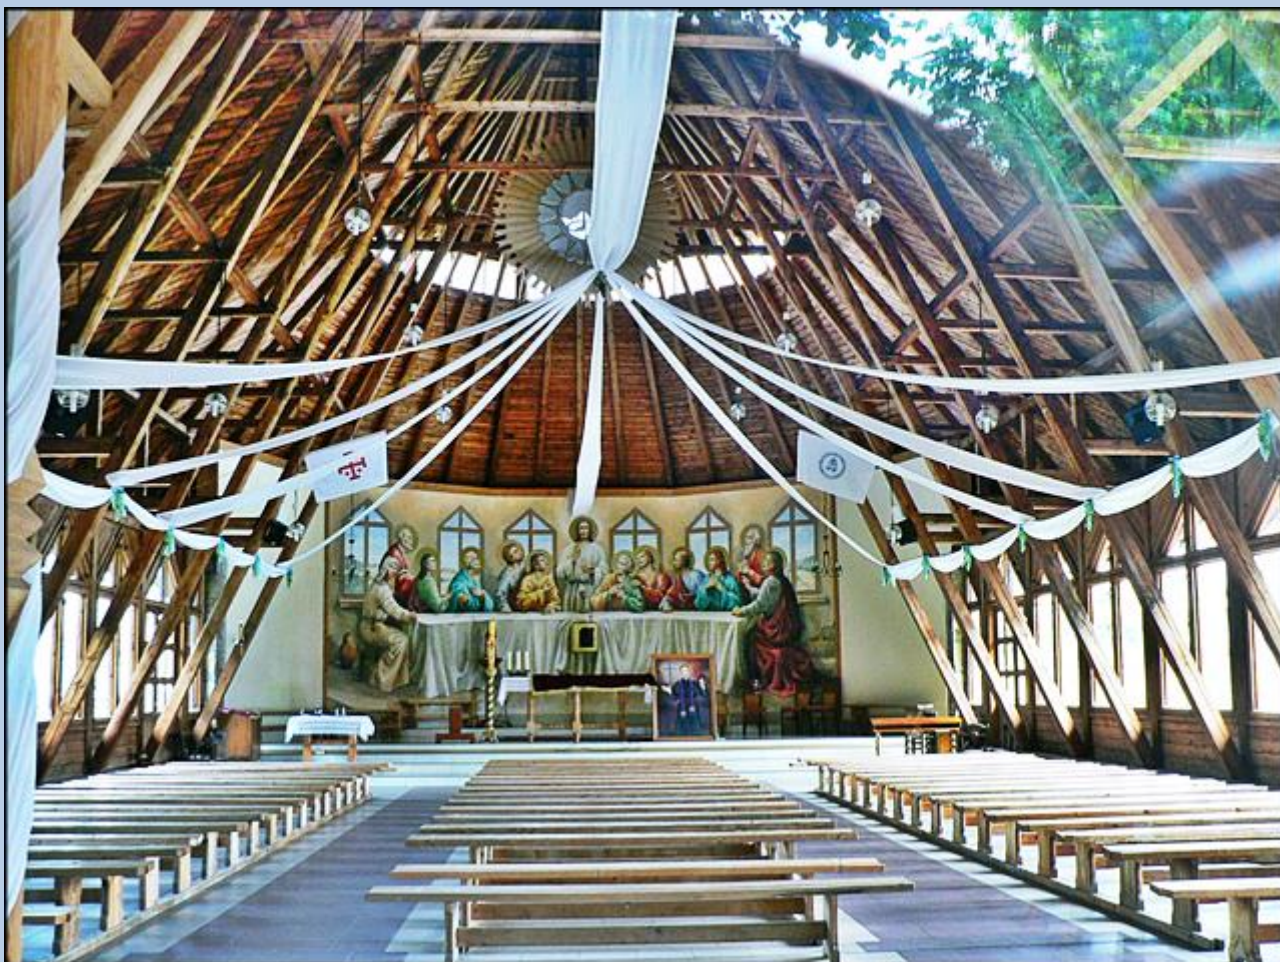

Łapsze Niżne
(Woj. Małopolskie)

Kaplica przykościelna

Widok na Jezioro Czorszyńskie

zdjęcia: Jan Nitecki

zdjęcie w czerwonej obwódce wypożyczono z:
https://www.lapszenizne.pl/sites/default/files/styles/home_page_feature/public/dji00104.jpg?itok=iFvSntoG