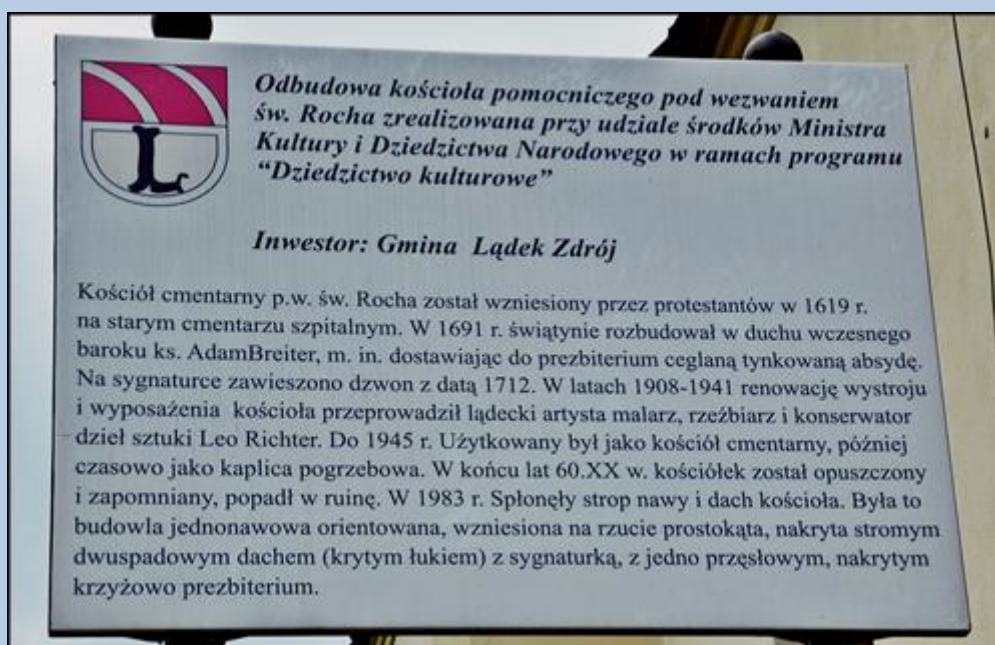

Lądek Zdrój (Woj. Dolnośląskie)

Kościół cmentarny pw. św. Rocha z 1619 r. ([opis](#))

zdjęcia: Jan Nitecki