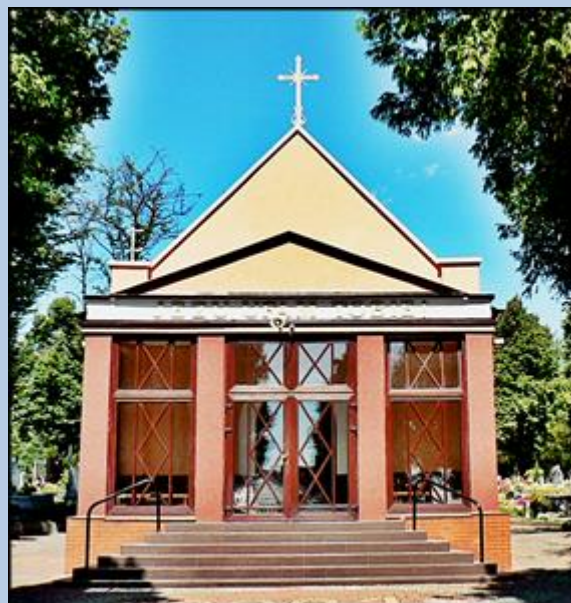

Krzepice
(Woj. Śląskie)

[Kaplica cmentarna](#)
przy par.
[św. Jakuba Apostoła](#)

zdjęcia: *Jan Nitecki*

[POWRÓT DO STRONY GŁÓWNEJ IKONOGRAFII](#)