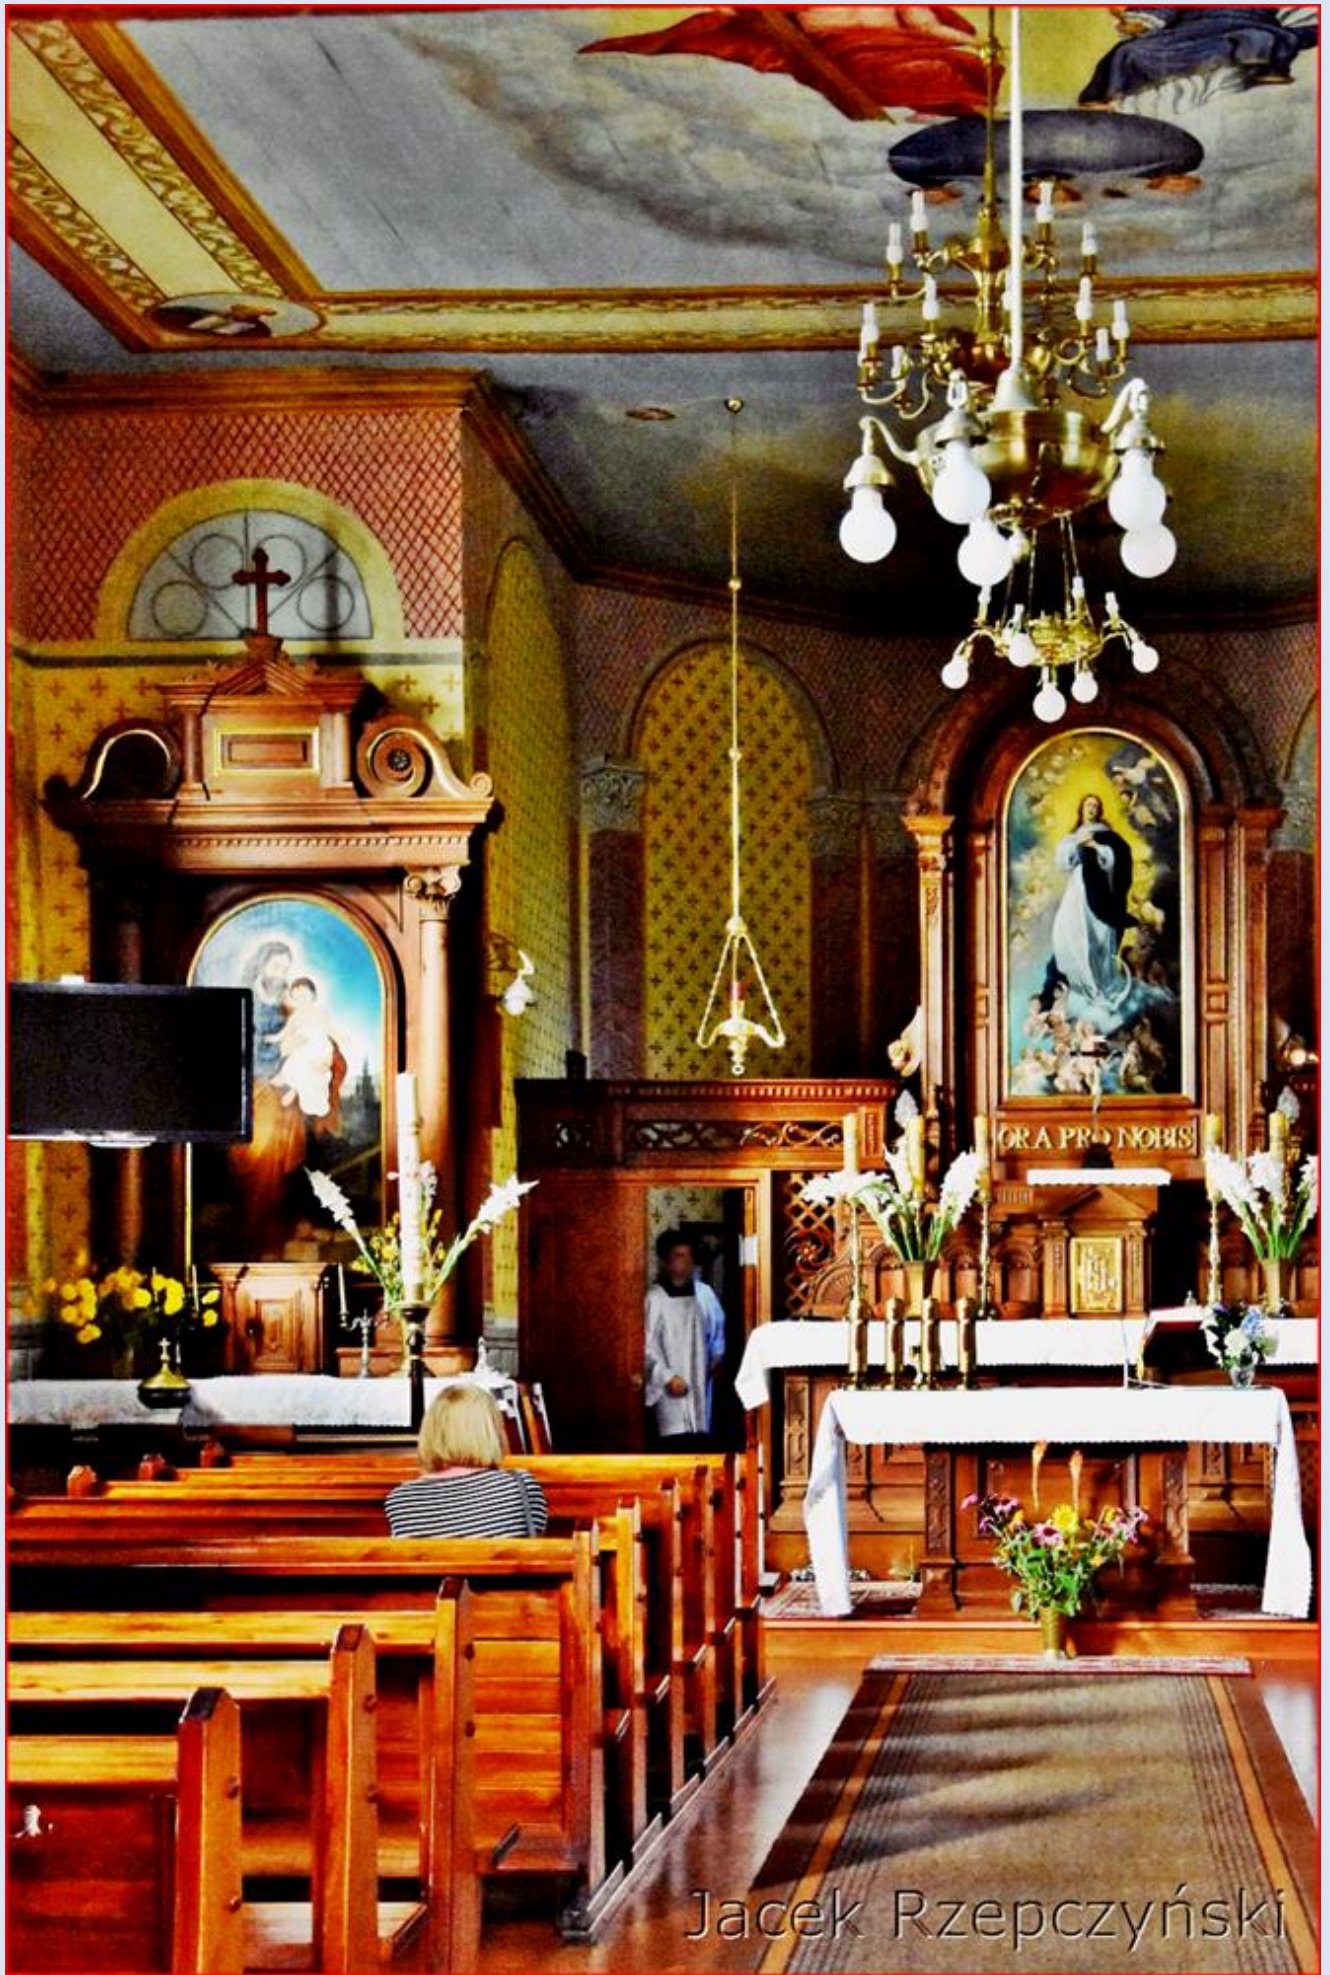

Krynica-Słotwiny (Woj. Małopolskie)

Kościół pw. Najświętszego Serca Pana Jezusa ([opis](#))

Jacek Rzepczyński

zdjęcia: Jan Nitecki

zdjęcia w czerwonym obramowaniu zapożyczono z:
http://www.bg.agh.edu.pl/CERKWIE/img/slotwiny_wnetrze.jpg