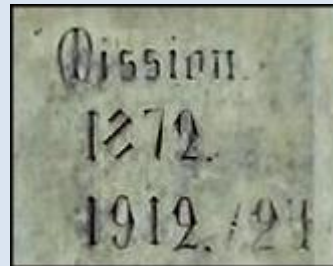

Kościół Parafialny
p.w. Świętego Krzyża
i Św. Wawrzyńca

Krekole

(Woj. Warmińsko-Mazurskie)

Kościół pw. Świętego Krzyża
św. Wawrzyńca

[\(opis\)](#)

Rzymskokatolicka
Parafia Krzyża Świętego
w Kreckolach

zdjęcia: Grażyna Sygowska

zdjęcia w czerwonym obramowaniu zapożyczono z:

<https://www.gosc.pl/doc/1162777.Ksiedza-szanuja>

<https://polska-org.pl/7708584,foto.html?idEntity=7708600>

<http://kapliczkiwarminskie.blogspot.com/2017/04/krekole-koscio-kapliczki-szkoa.html>