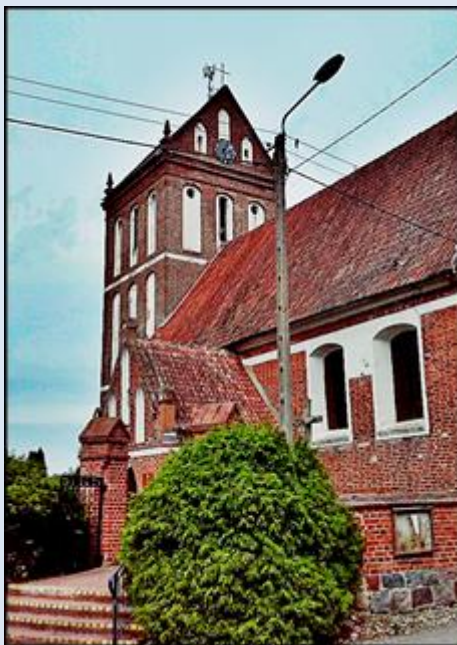

Kościół Parafialny
p.w. Świętego Krzyża
i Św. Wawrzyńca

Krekole

(Woj. Warmińsko-Mazurskie)

Kościół pw. Świętego Krzyża
św. Wawrzyńca

[\(opis\)](#)

Rzymskokatolicka
Parafia Krzyża Świętego
w Kreckolach

zdjęcia: Grażyna Sygowska

zdjęcia w czerwonym obramowaniu zapożyczono z:

<https://www.gosc.pl/doc/1162777.Ksiedza-szanuja>

<https://polska-org.pl/7708584,foto.html?idEntity=7708600>

<http://kapliczkiwarminskie.blogspot.com/2017/04/krekole-koscio-kapliczki-szkoa.html>