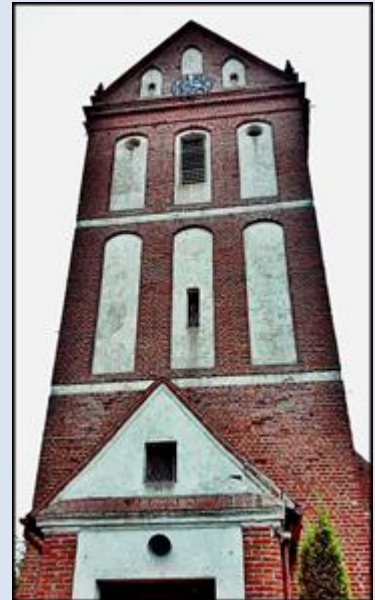

Kościół Parafialny
p.w. Świętego Krzyża
i Św. Wawrzyńca

Krekole

(Woj. Warmińsko-Mazurskie)

Kościół pw. Świętego Krzyża
św. Wawrzyńca

[\(opis\)](#)

Rzymskokatolicka
Parafia Krzyża Świętego
w Kreckolach

zdjęcia: Grażyna Sygowska

zdjęcia w czerwonym obramowaniu zapożyczono z:

<https://www.gosc.pl/doc/1162777.Ksiedza-szanuja>

<https://polska-org.pl/7708584,foto.html?idEntity=7708600>

<http://kapliczkiwarminskie.blogspot.com/2017/04/krekole-koscio-kapliczki-szkoa.html>