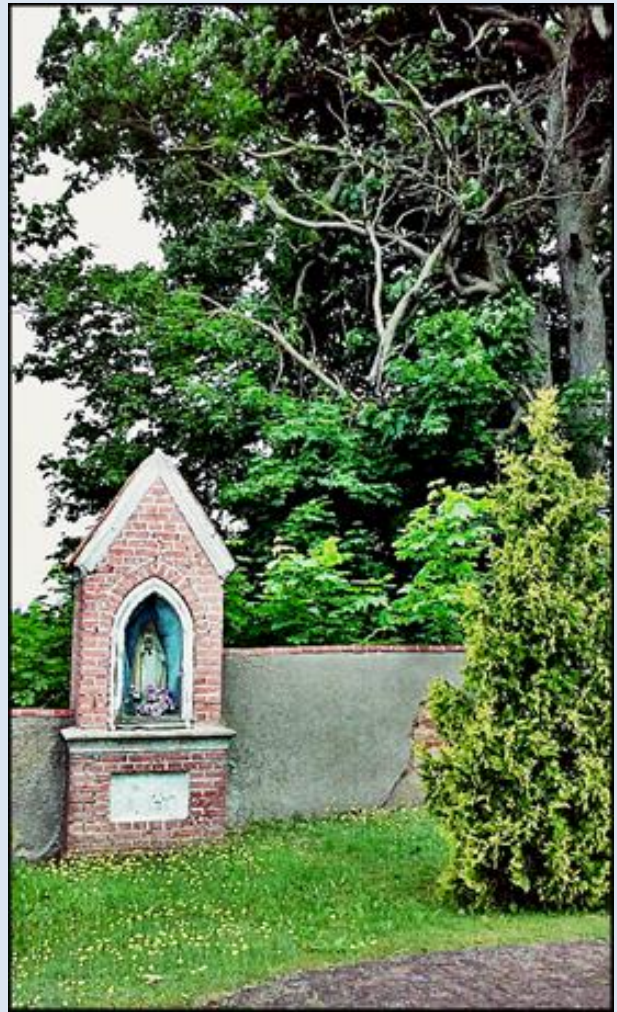

Kościół Parafialny
p.w. Świętego Krzyża
i Św. Wawrzyńca

Krekole

(Woj. Warmińsko-Mazurskie)

Kościół pw. Świętego Krzyża
św. Wawrzyńca

[\(opis\)](#)

Rzymskokatolicka
Parafia Krzyża Świętego
w Kreckolach

zdjęcia: Grażyna Sygowska

zdjęcia w czerwonym obramowaniu zapożyczono z:

<https://www.gosc.pl/doc/1162777.Ksiedza-szanuja>

<https://polska-org.pl/7708584,foto.html?idEntity=7708600>

<http://kapliczkiwarminskie.blogspot.com/2017/04/krekole-koscio-kapliczki-szkoa.html>