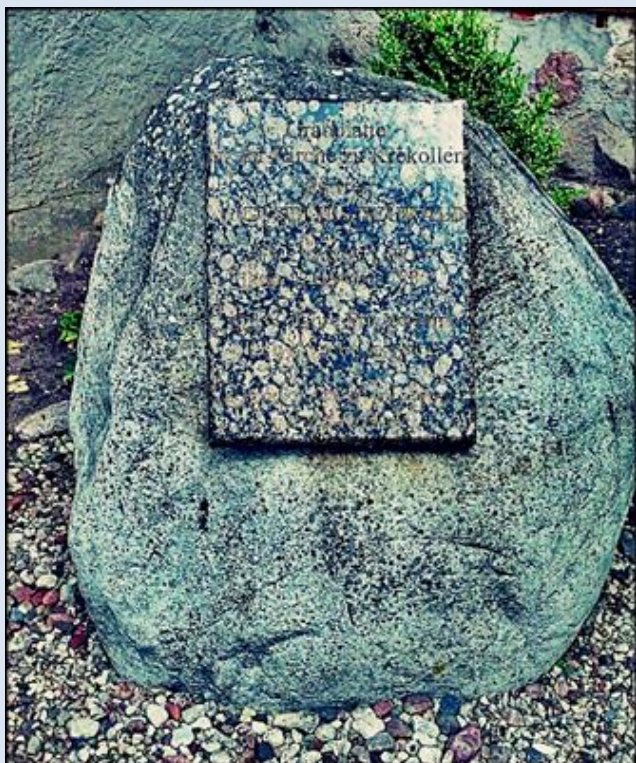

Kościół Parafialny
p.w. Świętego Krzyża
i Św. Wawrzyńca

Krekole

(Woj. Warmińsko-Mazurskie)

Kościół pw. Świętego Krzyża
św. Wawrzyńca

[\(opis\)](#)

Rzymskokatolicka
Parafia Krzyża Świętego
w Kreckolach

zdjęcia: Grażyna Sygowska

zdjęcia w czerwonym obramowaniu zapożyczono z:

<https://www.gosc.pl/doc/1162777.Ksiedza-szanuja>

<https://polska-org.pl/7708584,foto.html?idEntity=7708600>

<http://kapliczkiwarminskie.blogspot.com/2017/04/krekole-koscio-kapliczki-szkoa.html>