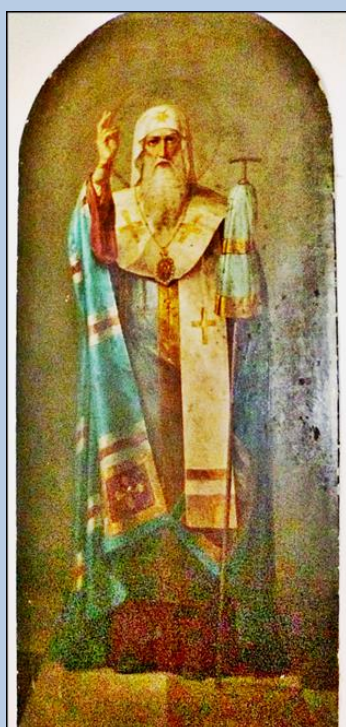

Krasnystaw
(Woj. Lubelskie)

Muzeum Regionalne
([opis](#))

Ekspozyty sakralne

Autor nieokreślony
Św. Franciszek Ksawery
olej/plótno XVIII w.

Malarz nieokreślony
ŚW. IGNACY LOYOLA
Polska, 1830 r., olej/plótno

Autor nieokreślony
Św. Aleksy Moskiewski
olej/plótno Rosja, k. XIX w.

zdjęcia: Jan Nitecki

[POWRÓT DO STRONY GŁÓWNEJ IKONOGRAFII](#)