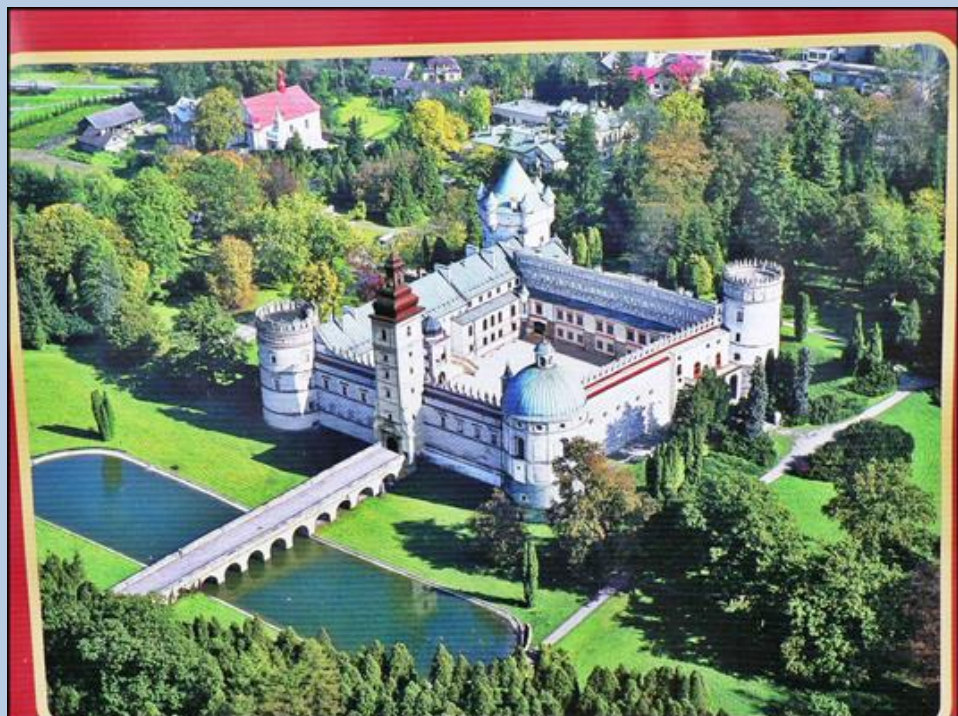

zdjęcia: Jan Nitecki

zdjęcia w czerwonej obwódce zapożyczono z:
<https://www.kraszczyn.com.pl/_data/assets/image/0006/38346/DSC_0219.jpg>
<https://www.kraszczyn.com.pl/_data/assets/image/0003/38343/1.jpg>
<https://fotopolska.eu/foto/917/917096.jpg>