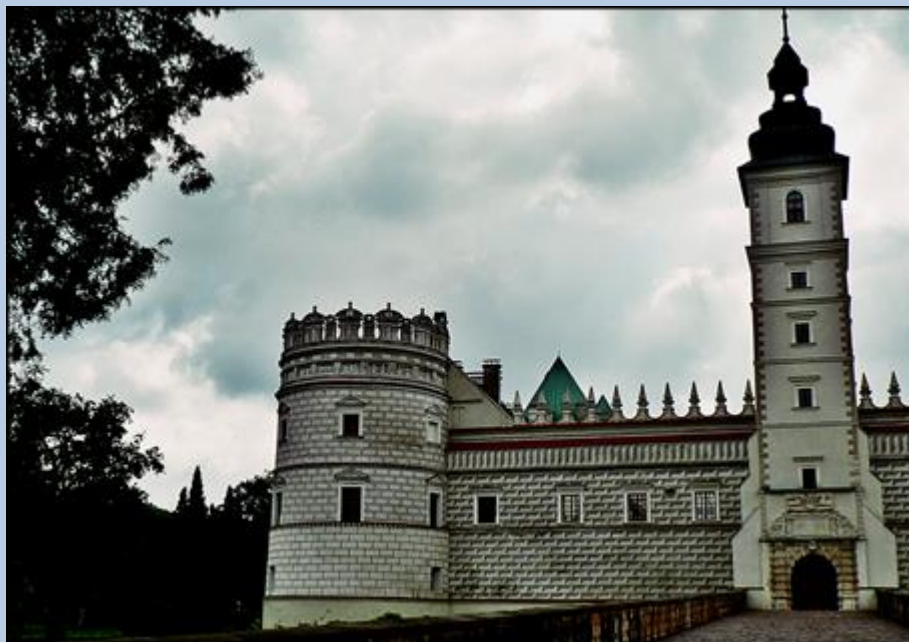

Krasiczyn
(Woj. Podkarpackie)

Kaplica zamkowa
pw. NMP
([o kaplicy](#))

W renesansowym zamku

Zespół Zamkowy-Parkowy w Kraszczynie oferuje:

- polny weekendowca, spacerowe i turystyczne
- organizację konferencji, szkoleń i spotkań biznesowych
- imprezy rocznicowe rodzinnych i okolicznościowych
- śluby w XVII – wiekowej Kaplicy Zamkowej
- imprezy w salach reprezentacyjnych i w plenerze
- sala dyplomatyczna, Kuchnia rezydencjonalna
- organizację imprez w Białymyśle, do Ławicy, Truskawca.