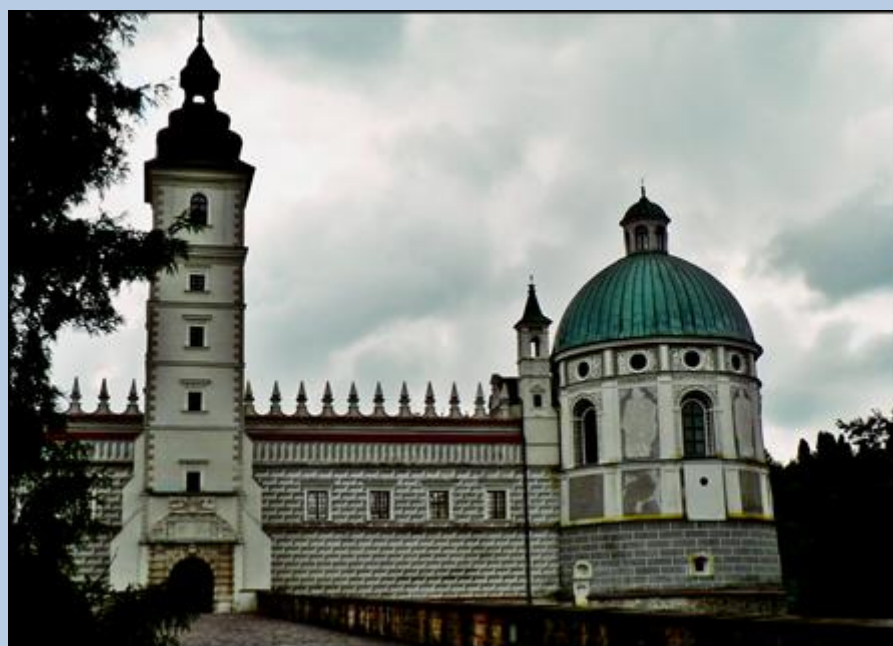

Krasiczyn
(Woj. Podkarpackie)

Kaplica zamkowa
pw. NMP
([o kaplicy](#))

W renesansowym zamku

Zespół Zamkowy-Parkowy w Kraszczynie oferuje:

- polny weekendowca, spacerowe i turystyczne
- organizację konferencji, szkoleń i spotkań biznesowych
- imprezy rocznicowe rodzinnych i okolicznościowych
- śluby w XVII – wiekowej Kaplicy Zamkowej
- imprezy w salach reprezentacyjnych i w plenerze
- sala dyplomatyczna, Kuchnia rezydencjonalna
- organizację imprez w Białymyśle, do Ławicy, Truskawca.