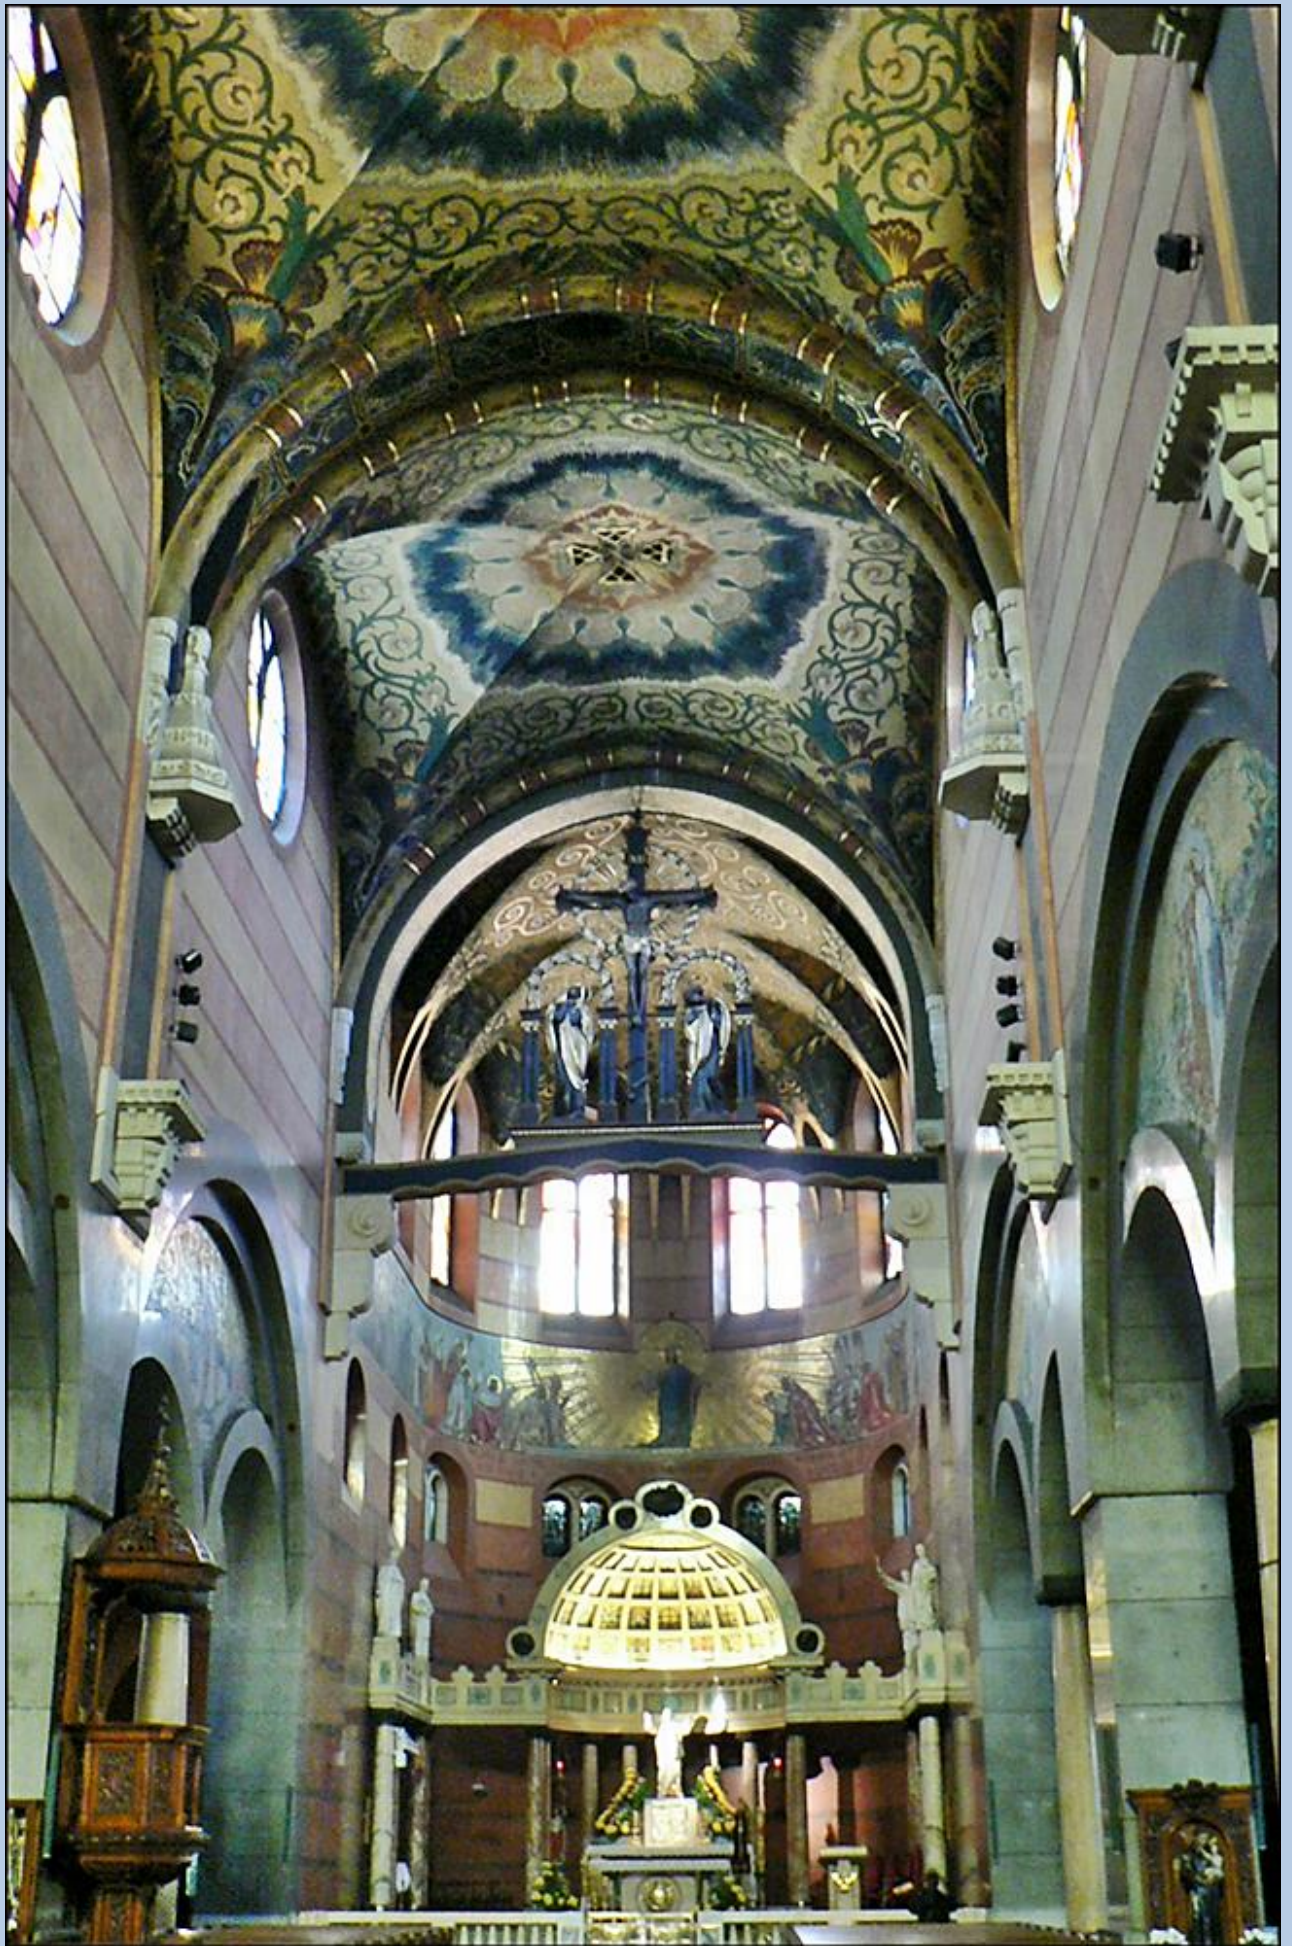

Kraków
ul. Kopernika 26

**bazylika pw.
Najświętszego Serca Pana Jezusa
jezuici**

<https://www.youtube.com/watch?v=RbUGS2nVWkU&list=RDG0w0f3jSXRo&index=3>

zdjęcia – Jan Nitecki