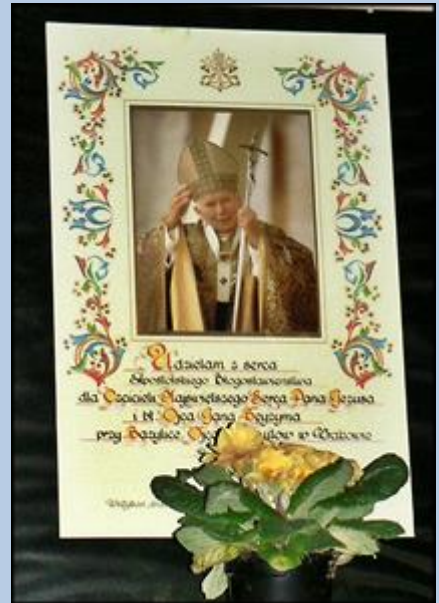

Kraków
ul. Kopernika 26

**bazylika pw.
Najświętszego Serca Pana Jezusa
jezuici**

<https://www.youtube.com/watch?v=RbUGS2nVWkU&list=RDG0w0f3jSXRo&index=3>

zdjęcia – Jan Nitecki