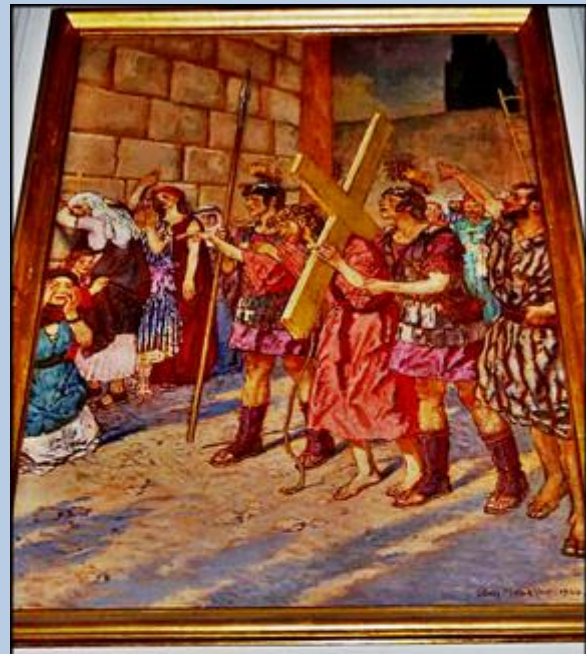

**Kraków**  
pl. Wszystkich Świętych 5

**Bazylika**  
**pw. św. Franciszka z Asyżu**  
[OO. Franciszkanie]

**Droga Krzyżowa**  
**w Kaplicy Męki Pańskiej**

SKAZANIE  
NA ŚMIERĆ

WŁOŻENIE  
KRZYŻA

PIERWSZY  
UPADEK

SPOTKANIE  
Z MATKĄ

SZYMON  
CYRENEJCZYK

WERONIKA

DRUGI  
UPADEK

NIEWIASTY  
PŁACZĄCE

TRZECI  
UPADEK

OBNAŻENIE

PRZYBICIE  
DO KRZYŻA

ŚMIERĆ  
NA KRZYŻU

ZDJĘCIE  
Z KRZYŻA

ZŁOŻENIE  
DO GROBU

*zdjęcia: Jan Nitecki*

[POWRÓT DO STRONY GŁÓWNEJ IKONOGRAFII](#)