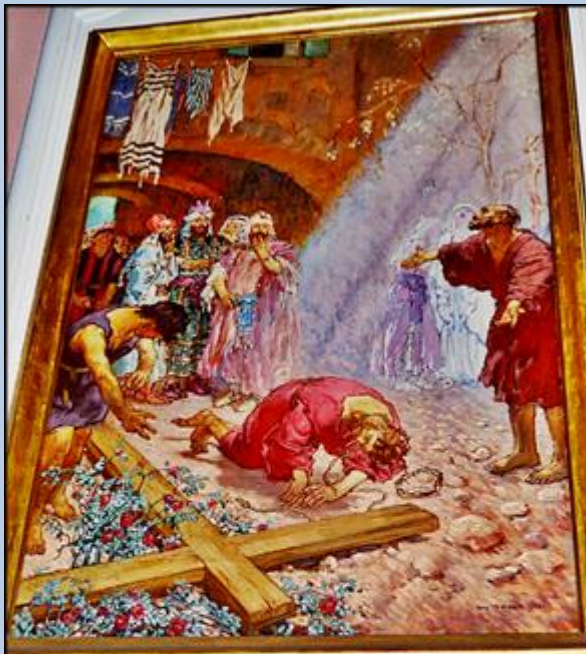

**Kraków**  
pl. Wszystkich Świętych 5

**Bazylika**  
**pw. św. Franciszka z Asyżu**  
[OO. Franciszkanie]

**Droga Krzyżowa**  
**w Kaplicy Męki Pańskiej**

SKAZANIE  
NA ŚMIERĆ

WŁOŻENIE  
KRZYŻA

PIERWSZY  
UPADEK

SPOTKANIE  
Z MATKĄ

SZYMON  
CYRENEJCZYK

WERONIKA

DRUGI  
UPADEK

NIEWIASTY  
PŁACZĄCE

TRZECI  
UPADEK

OBNAŻENIE

PRZYBICIE  
DO KRZYŻA

ŚMIERĆ  
NA KRZYŻU

ZDJĘCIE  
Z KRZYŻA

ZŁOŻENIE  
DO GROBU

*zdjęcia: Jan Nitecki*

[POWRÓT DO STRONY GŁÓWNEJ IKONOGRAFII](#)