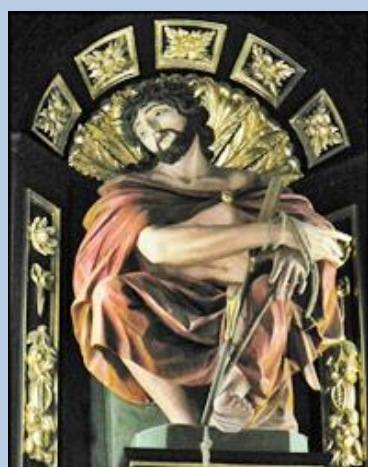

**Kraków**  
pl. Wszystkich Świętych 5

**Bazylika**  
**pw. św. Franciszka z Asyżu**  
[OO. Franciszkanie]

**Droga Krzyżowa**  
**w Kaplicy Męki Pańskiej**

SKAZANIE  
NA ŚMIERĆ

WŁOŻENIE  
KRZYŻA

PIERWSZY  
UPADEK

SPOTKANIE  
Z MATKĄ

SZYMON  
CYRENEJCZYK

WERONIKA

DRUGI  
UPADEK

NIEWIASTY  
PŁACZĄCE

TRZECI  
UPADEK

OBNAŻENIE

PRZYBICIE  
DO KRZYŻA

ŚMIERĆ  
NA KRZYŻU

ZDJĘCIE  
Z KRZYŻA

ZŁOŻENIE  
DO GROBU

*zdjęcia: Jan Nitecki*

[POWRÓT DO STRONY GŁÓWNEJ IKONOGRAFII](#)