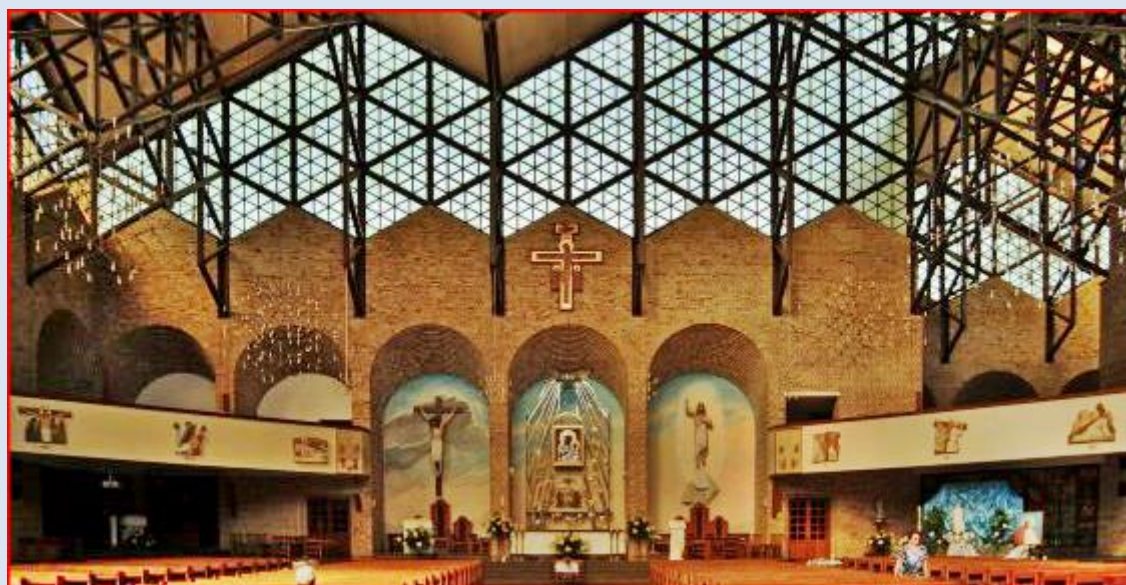

**Kraków-Nowa Huta**  
Osiedle Szklane Domy 7

**[Kościół pw. MB Czeszochowskiej](#)**

*zdjęcia: Jan Nitecki*

zdjęcia w czerwonym obramowaniu zapożyczono z:

[http://www.dioblina.eu/Kosciol\\_Matki\\_Boskiej\\_Czeszochowskiej\\_Krakow](http://www.dioblina.eu/Kosciol_Matki_Boskiej_Czeszochowskiej_Krakow)