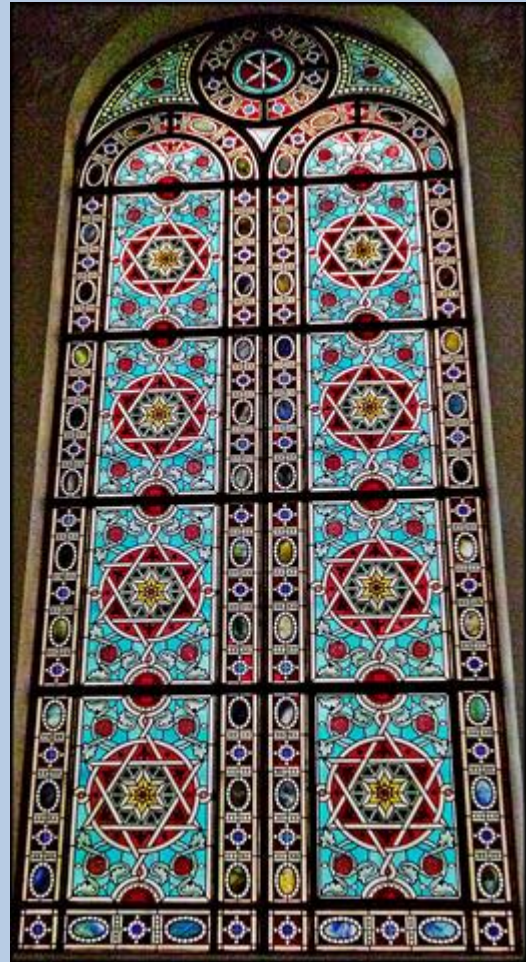

Kozłówka
Woj. Lubelskie

Kaplica
Pałacu Zamoyskich
([opis kaplicy](#))

ZOFIA
ADAMA X. CZARTORYSKIEGO
I ELZBIETY Z FLEMINGÓW
CÓRKA
ORDYNATOWA ZAMOYSKA
STANISŁAWA H. ORDYNATA ZAMOYSKIEGO
MAŁŻONKA
KONSTANTEGO, ANDRZEJA, JANA, WŁADYSŁAWA, ZDZISŁAWA
AUGUSTA ELZBIETY I STANISŁAWA ZAMOYSKICH
ORAZ CELINY H. DZIAŁYŃSKIEJ I JADWIGI X. SAPIEŻYNY
MATKA
ADAMA I KONSTANTEGO XX. CZARTORYSKICH
ORAZ MARYI X. WÜRTEMBERGSKIEJ
SIOSTRA
KOCHAJĄCA BOGA I OJCZYZNĘ
PÓLKA
UR. W WARSZAWIE D. XXV WRZES.
UM. W FLORENCII D. XXVIII LUT. MDC

zdjęcia: Jan Nitecki