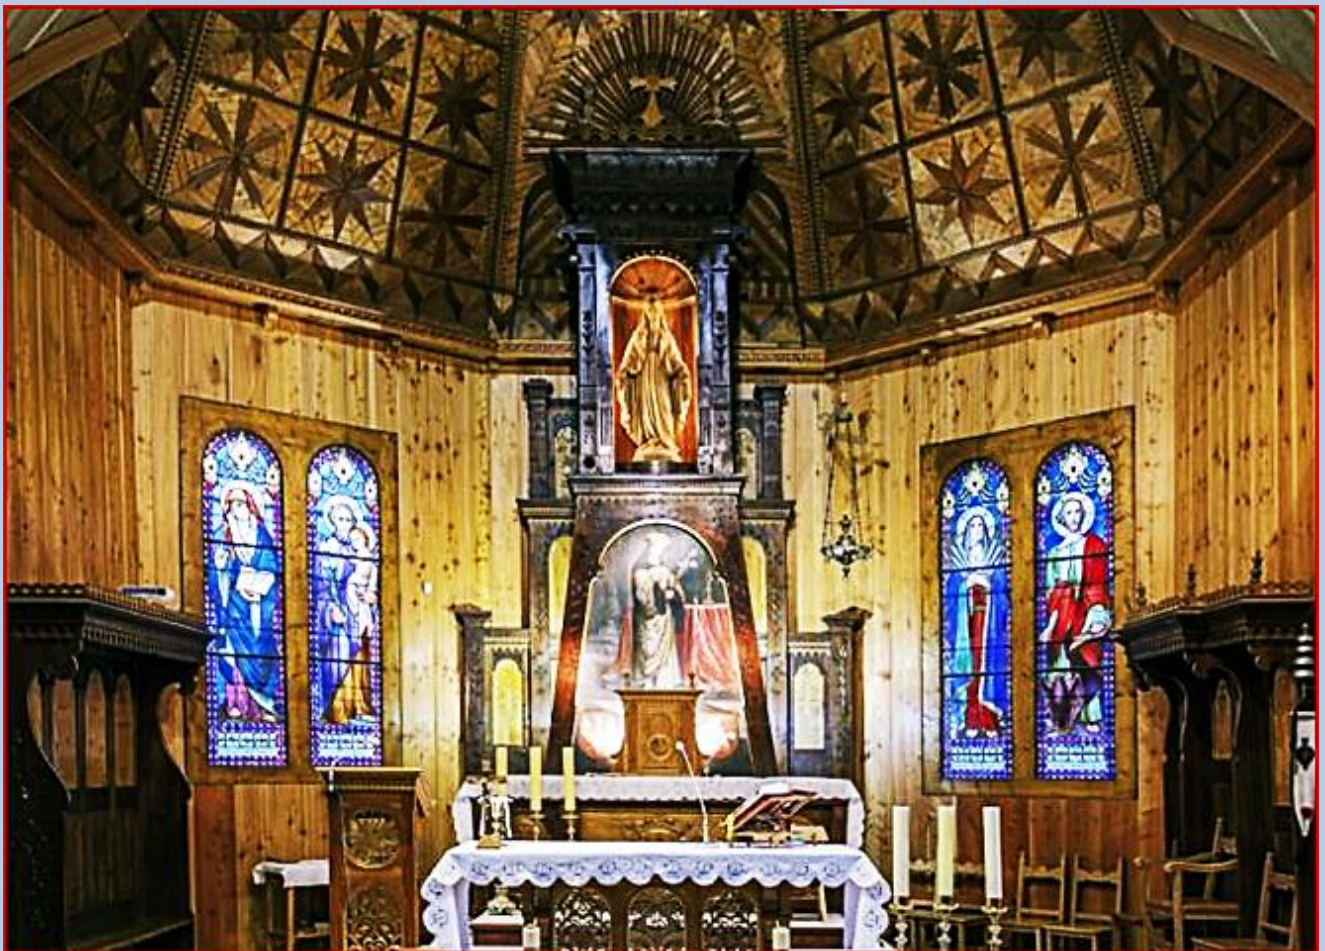

Kościelisko
(Woj. Małopolskie)

[Kościół pw.
św. Kazimierza](#)

POLEGŁYM I WALCZĄCYM
ZA WOJNĄ I NIEPODŁĘGĄ POLSKĄ
W LATACH 1939-1989 I NADAL...

zdjęcia: Jan Nitecki

zdjęcie w czerwonej obwódce zapożyczono z:
http://dzieje.pl/sites/default/files/styles/open_article_750x0_/public/201705/koscielisko.jpg?itok=OU5At-Db