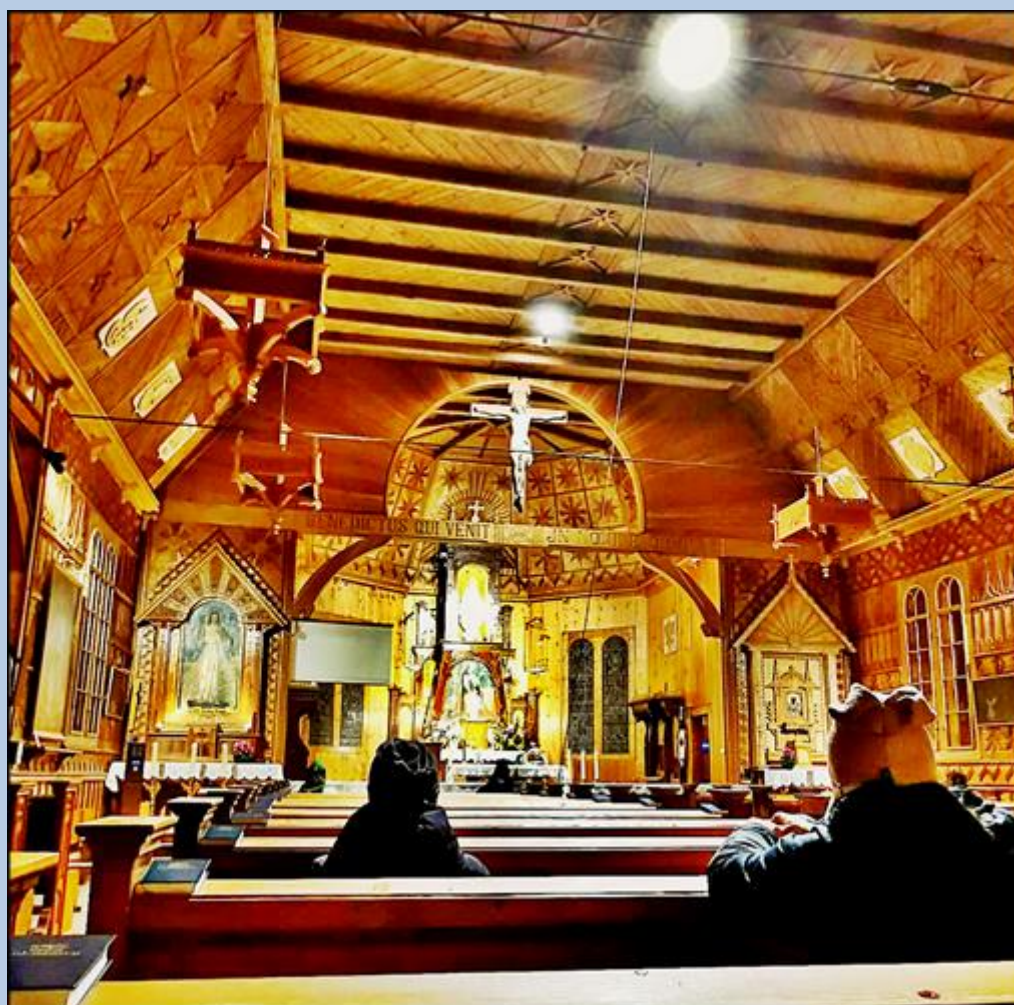

Kościelisko
(Woj. Małopolskie)

[Kościół pw.
św. Kazimierza](#)

POLEGŁYM I WALCZĄCYM
ZA WOJNĄ I NIEPODŁĘGĄ POLSKĄ
W LATACH 1939-1989 I NADAL...

zdjęcia: Jan Nitecki

zdjęcie w czerwonej obwódce zapożyczono z:
http://dzieje.pl/sites/default/files/styles/open_article_750x0_/public/201705/koscielisko.jpg?itok=OU5At-Db

[POWRÓT DO STRONY GŁÓWNEJ IKONOGRAFII](#)

Uzupełnienie Kamili Niteckiej

zdj. Kamila Nitecka