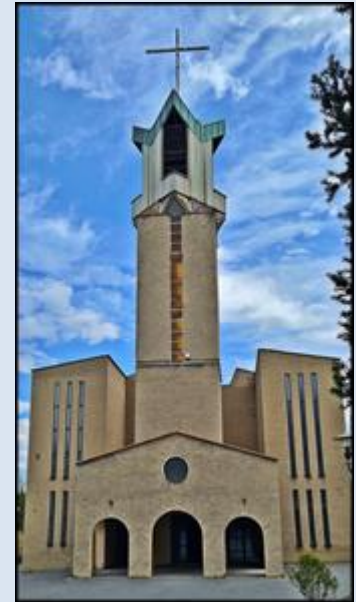

Knurów- Szczygłowice
(Woj. Śląskie)

Kościół pw.
NMP Królowej Świata

DAR PARAFIAN

DAR PARAFIAN

DAR RODZINY HLUCHNIK

Ks. TOMASZ SZULC
+ 20.12.1920 w Krosowach
+ 22.6.1952 w Katowicach
+ 26.5.1983
PROBOSZCZ PARAFII
SZCZYGLÓWICE 1966-1983

zdjęcia: pw

[POWRÓT DO STRONY GŁÓWNEJ IKONOGRAFII](#)