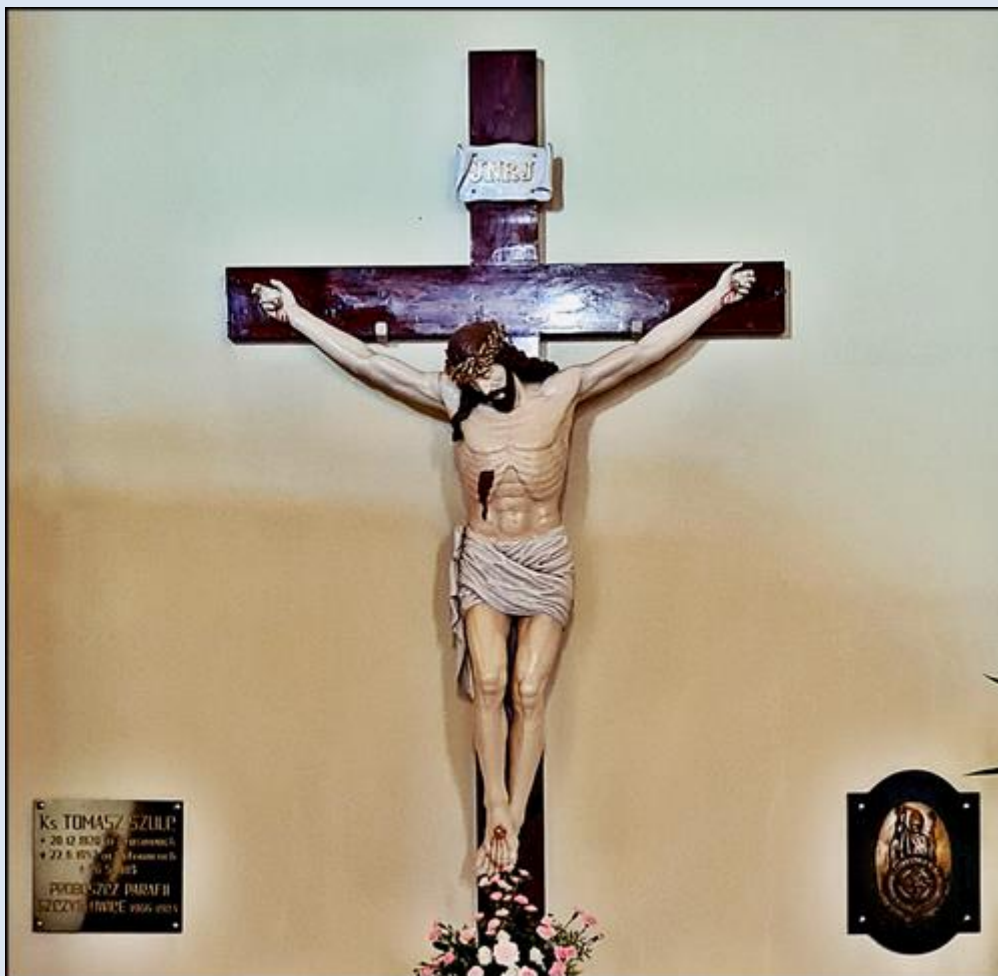

Knurów- Szczygłowice
(Woj. Śląskie)

Kościół pw.
NMP Królowej Świata

DAR PARAFIAN

DAR PARAFIAN

DAR RODZINY HLUCHNIK

Ks. TOMASZ SZULC
+ 20.12.1920 w Krosowach
+ 22.6.1952 w Katowicach
+ 26.5.1983
PROBOSZCZ PARAFII
SZCZYGLÓWICE 1966-1983

zdjęcia: pw

[POWRÓT DO STRONY GŁÓWNEJ IKONOGRAFII](#)