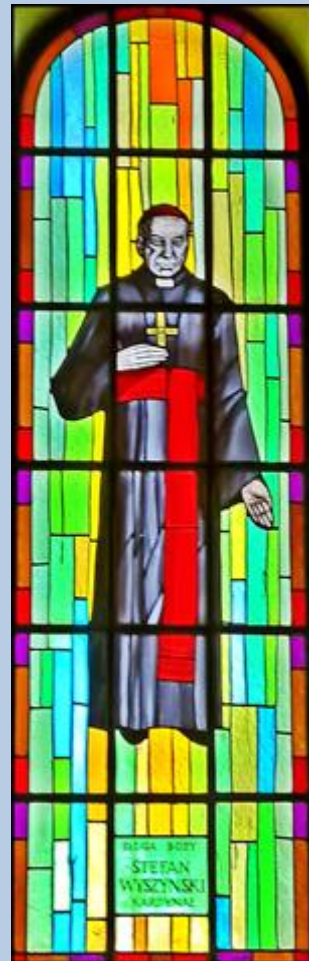

Klucze
(Woj. Małopolskie)

**Kościół pw.
NMP Nieustającej Pomocy**
([opis](#))

zdjęcia: pw

[POWRÓT DO STRONY GŁÓWNEJ IKONOGRAFII](#)