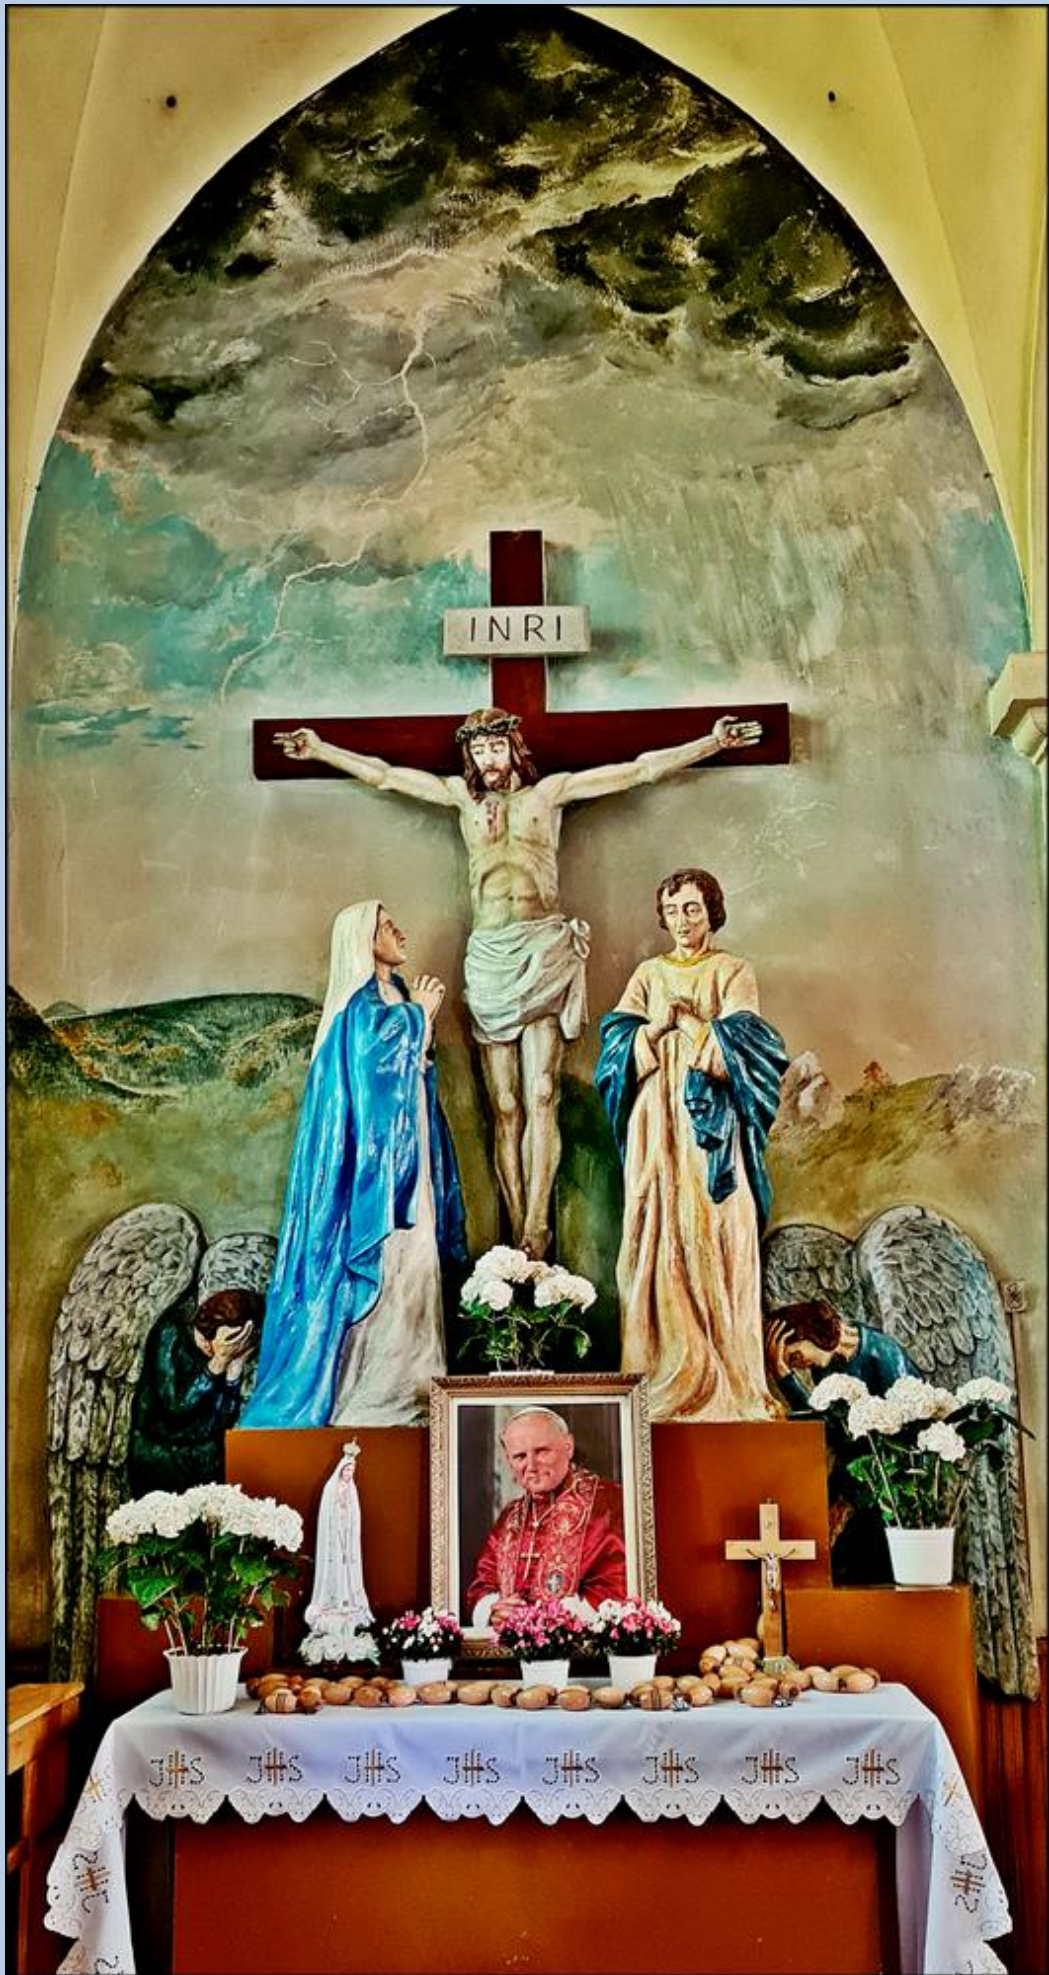

Klucze
(Woj. Małopolskie)

**Kościół pw.
NMP Nieustającej Pomocy**
([opis](#))

zdjęcia: pw

[POWRÓT DO STRONY GŁÓWNEJ IKONOGRAFII](#)