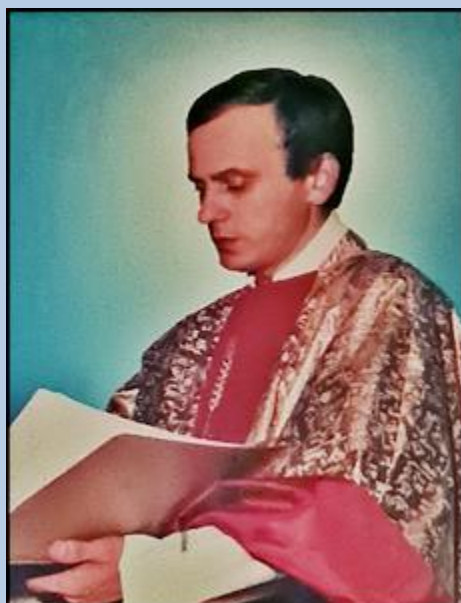

Klucze
(Woj. Małopolskie)

**Kościół pw.
NMP Nieustającej Pomocy**
([opis](#))

zdjęcia: pw

[POWRÓT DO STRONY GŁÓWNEJ IKONOGRAFII](#)