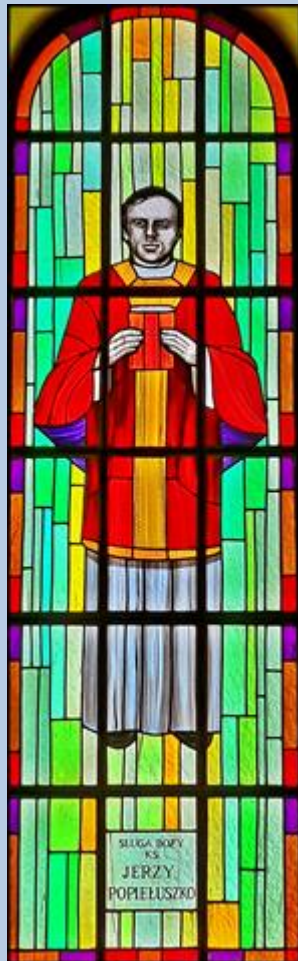

Klucze
(Woj. Małopolskie)

**Kościół pw.
NMP Nieustającej Pomocy**
([opis](#))

zdjęcia: pw

[POWRÓT DO STRONY GŁÓWNEJ IKONOGRAFII](#)