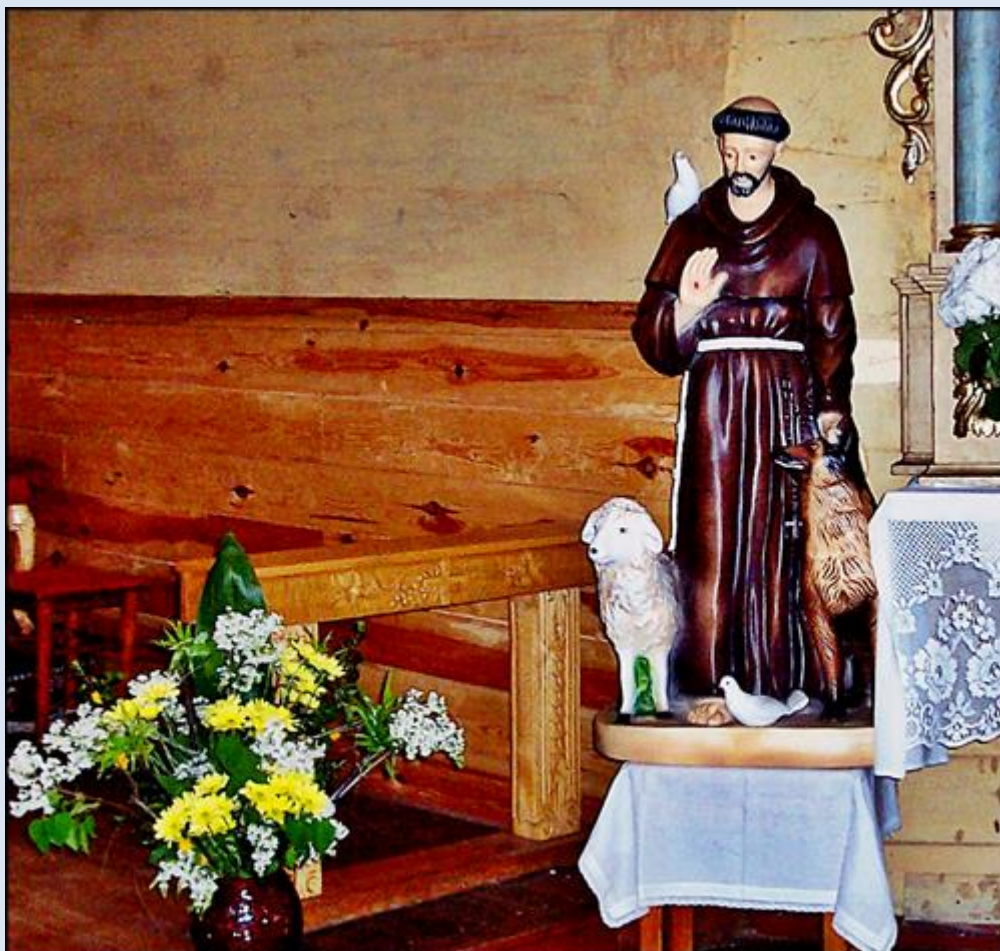

Klucz
(Woj. Opolskie)

**Kościół pw.
św. Elżbiety Węgierskiej**
([opis](#))

zdjęcia: bb

[POWRÓT DO STRONY GŁÓWNEJ IKONOGRAFII](#)

Uzupełnienie tsw z 2007 r.

zdjęcia: tsw

[POWRÓT DO STRONY GŁÓWNEJ IKONOGRAFII](#)