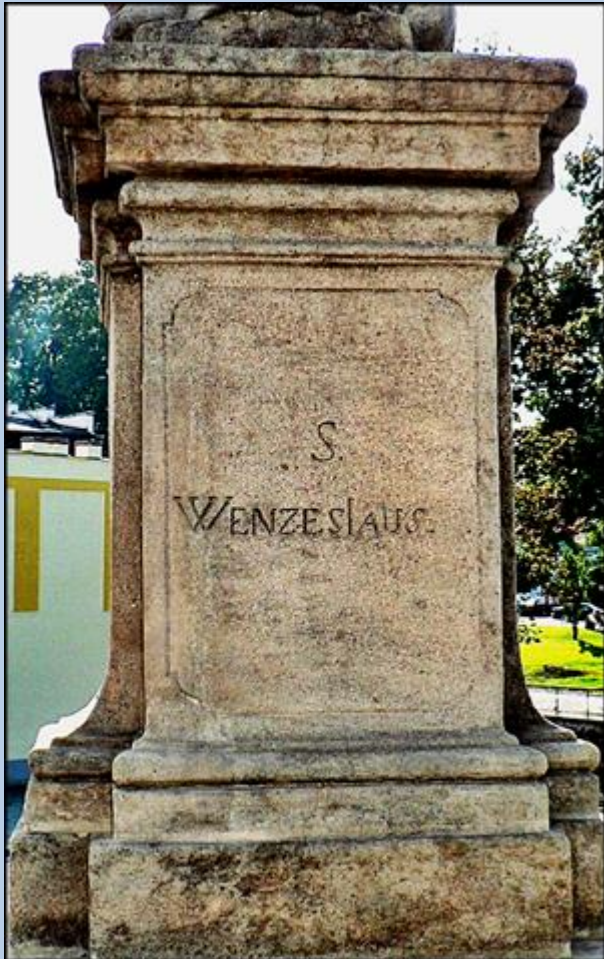

Kłodzko
(Woj. Dolnośląskie)

Most na Młynówce
([opis](#))

B. H. K. W. I.

I. G. GRAFF V. N. M. E. GRAVIN V.
COTZEN COTZEN
V. LANDESHAVEN MANG. GRAVIN V. HODIZ
ZV GLATZ
1655

CIVITAS IN LVE MAGNO SERVATORI
VALARIE PONT VRBS GLACENSIS

zdjęcia: Jan Nitecki

[POWRÓT DO STRONY GŁÓWNEJ IKONOGRAFII](#)