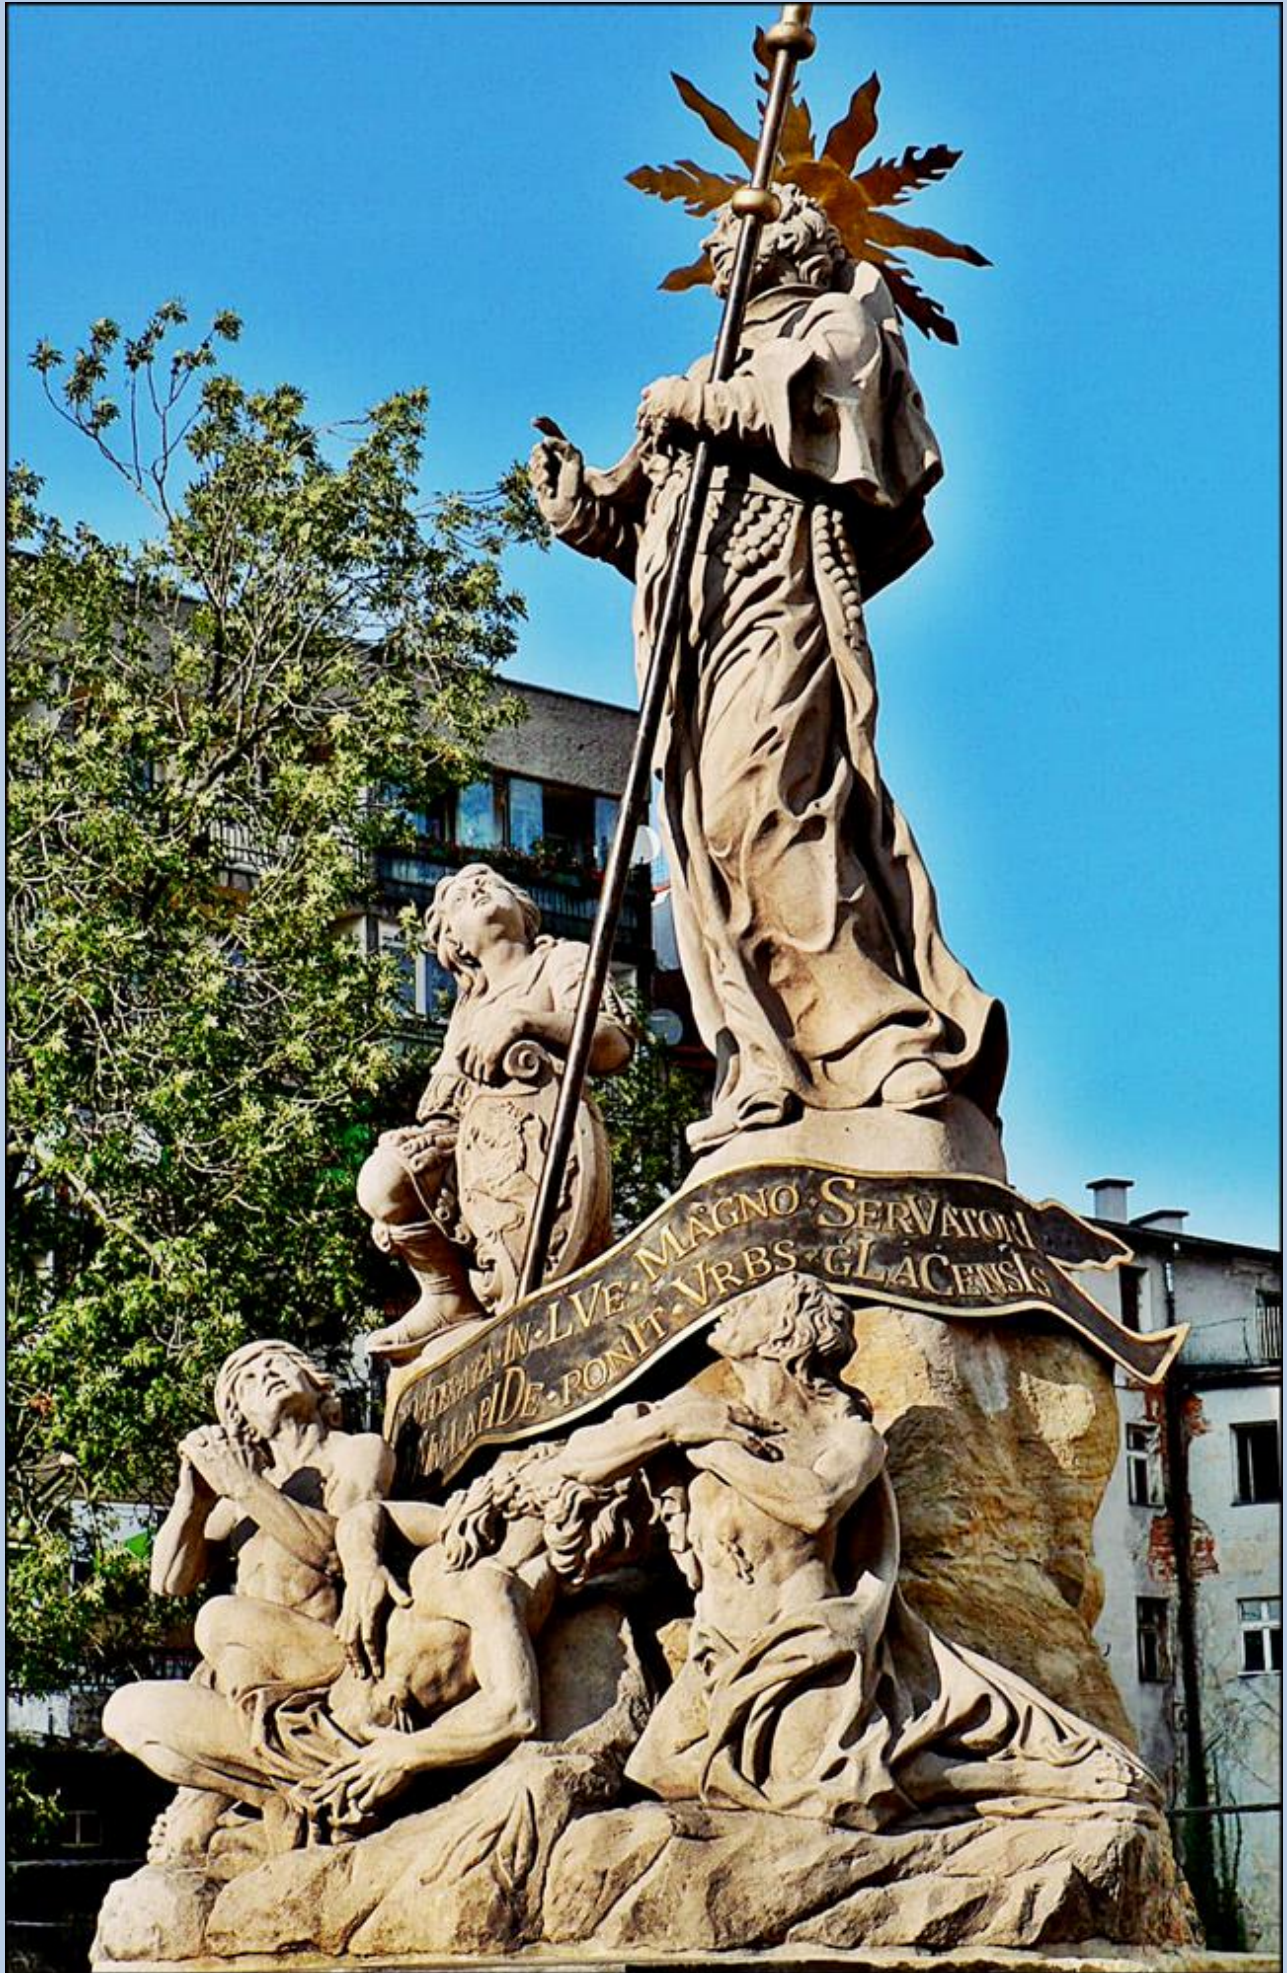

Kłodzko
(Woj. Dolnośląskie)

Most na Młynówce
([opis](#))

B. H. K. W. I.

I. G. GRAFF V. N. M. E. GRAVIN V.
COTZEN COTZEN
V. LANDESHAVEN MANG. GRAVIN V. HODIZ
ZV GLATZ
1655

CIVITAS IN LVE MAGNO SERVATORI
VALARIE PONT VRBS GLACENSIS

zdjęcia: Jan Nitecki

[POWRÓT DO STRONY GŁÓWNEJ IKONOGRAFII](#)