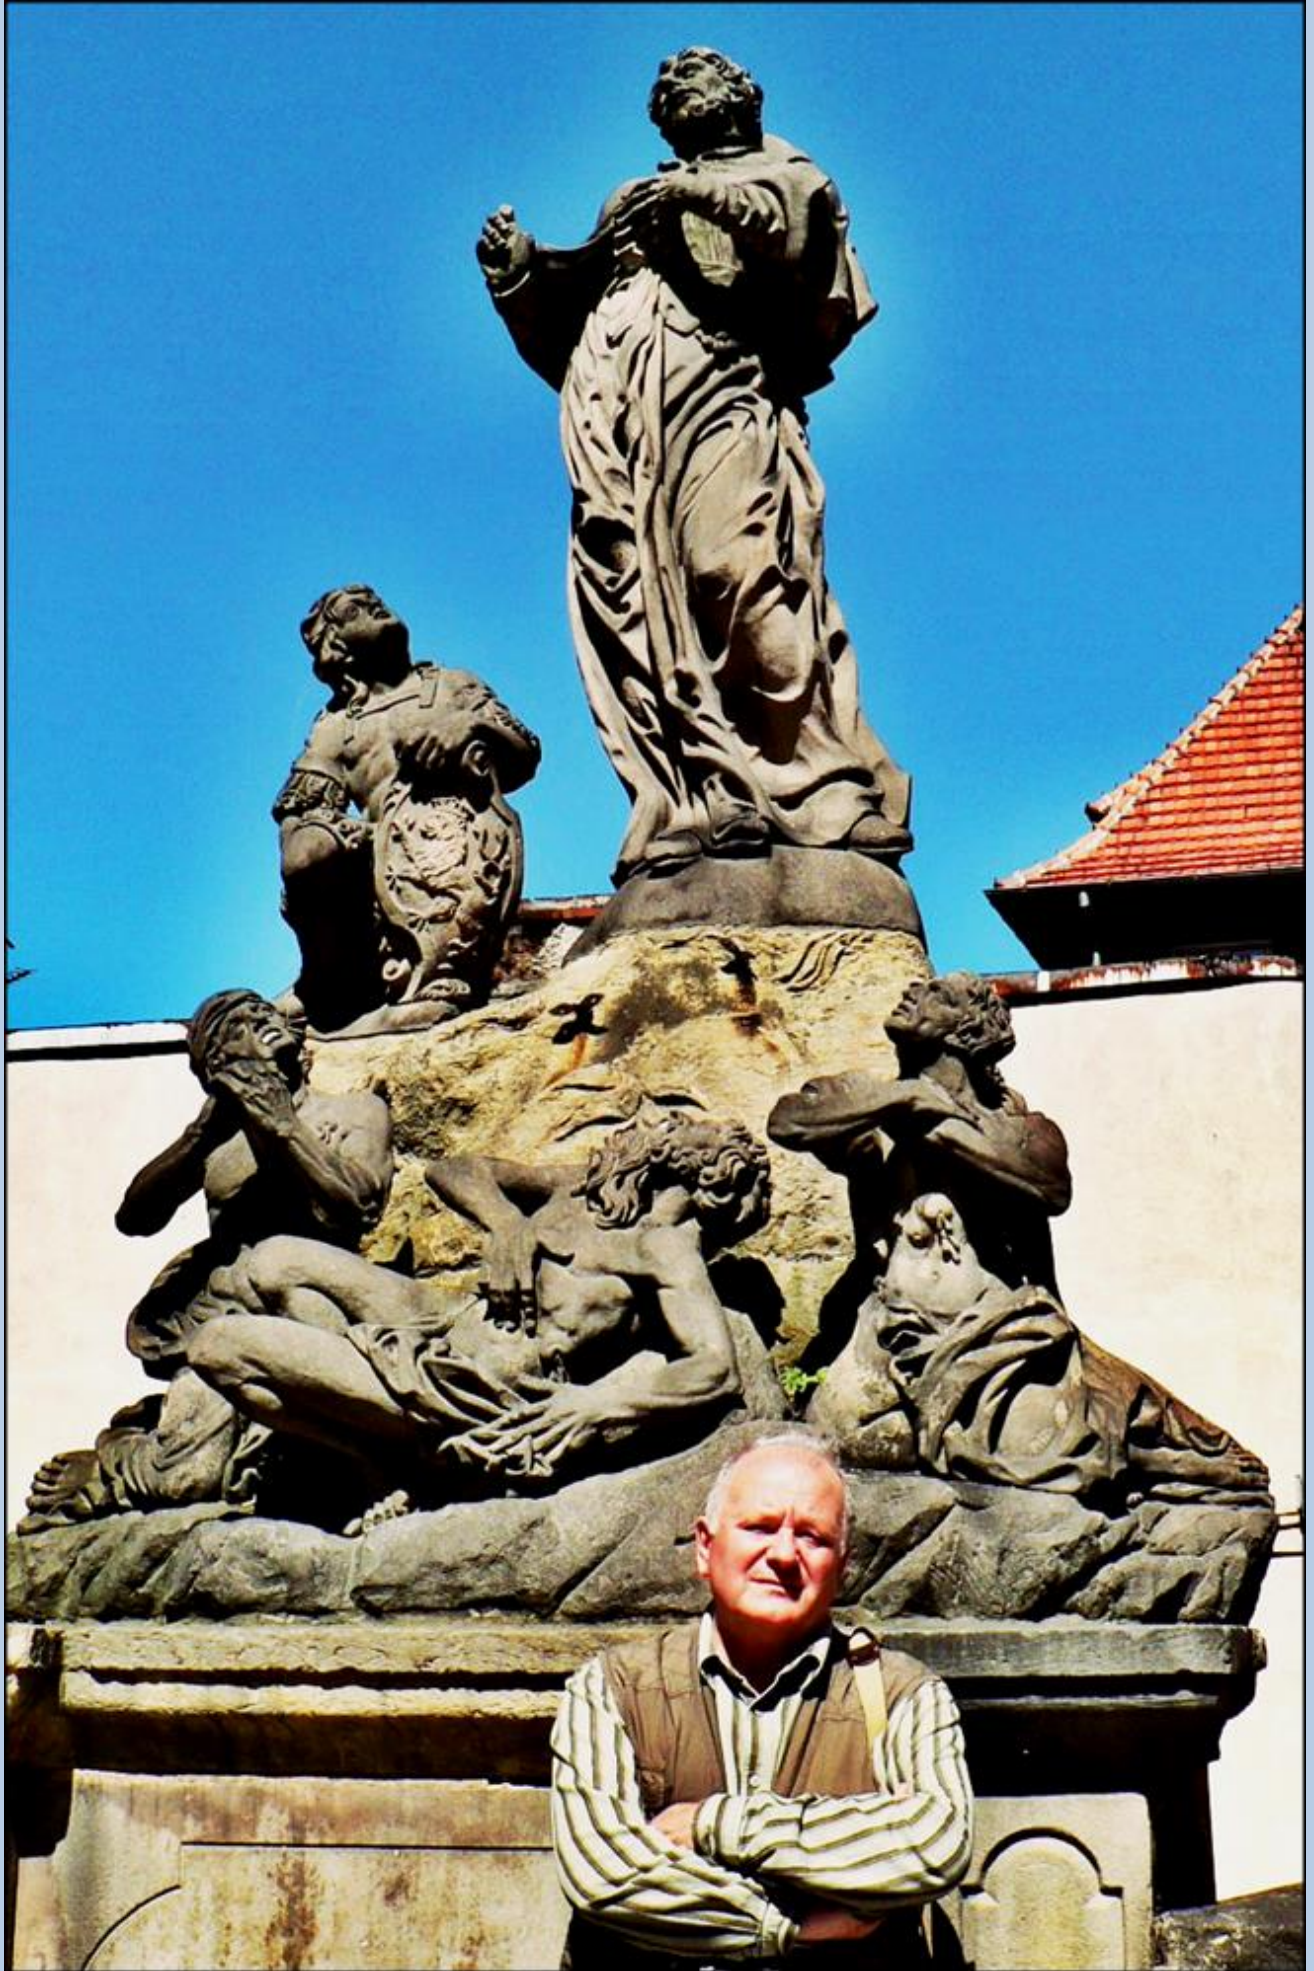

Kłodzko
(Woj. Dolnośląskie)

Most na Młynówce
([opis](#))

B. H. K. W. I.

I. G. GRAFF V. N. M. E. GRAVIN V.
COTZEN COTZEN
V. LANDESHAVEN MANG. GRAVIN V. HODIZ
ZV GLATZ
1655

CIVITAS IN LVE MAGNO SERVATORI
VALARIE PONT VRBS GLACENSIS

zdjęcia: Jan Nitecki

[POWRÓT DO STRONY GŁÓWNEJ IKONOGRAFII](#)