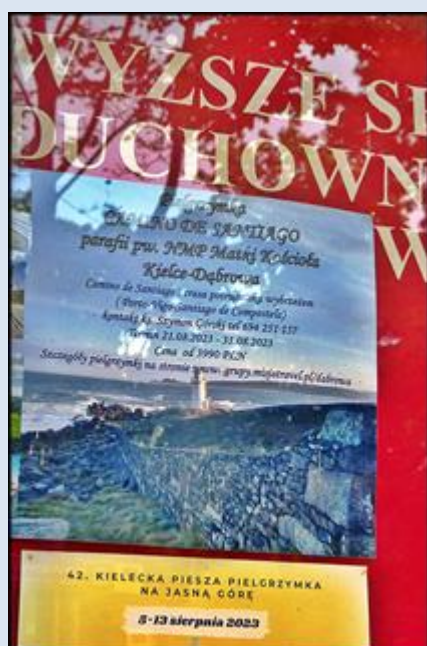

**Kielce**  
(Woj. Świętokrzyskie)

Wyższe Seminarium Duchowne

w tle z lewej: [Seminaryjny Kościół pw. Świętej Trójcy](#)

*zdjęcia: Jan Nitecki*

[POWRÓT DO STRONY GŁÓWNEJ IKONOGRAFII](#)