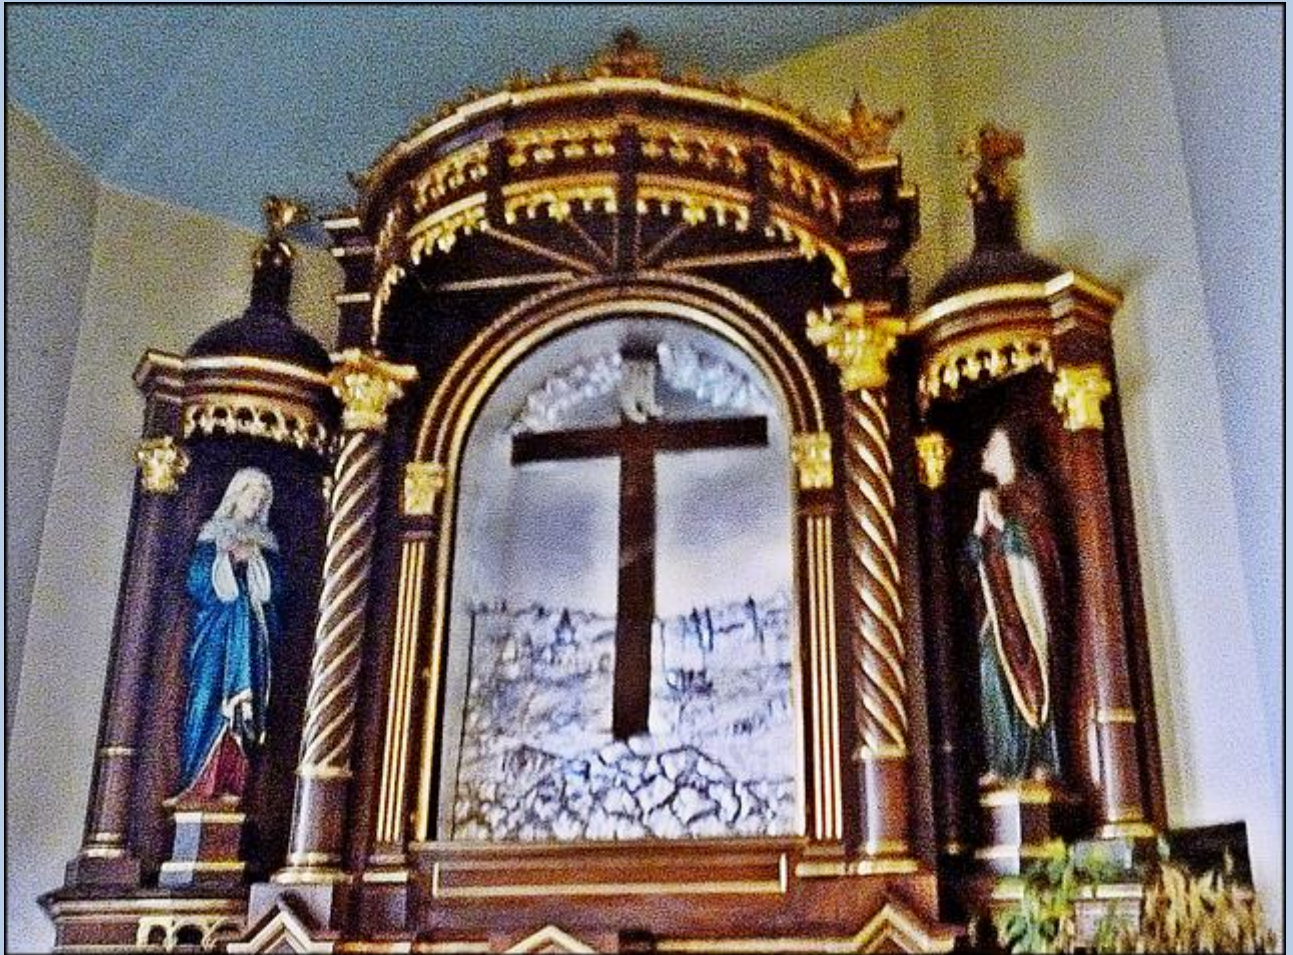

Kielce
(Woj. Świętokrzyskie)

**Kościół Garnizonowy pw.
NMP Królowej Polski**
([historia kościoła](#))

XII · ŚMIERĆ NA KRZYŻU

XIII · ZDJĘCIE Z KRZYŻA

zdjęcia: *Jan Nitecki*

Uzupełnienie KJ z 9.04.2021 r.

RZYMSKO-KATOLICKI
KOŚCIÓŁ GARNIZONOWY
P W KROWCZYCACH POLSKI

<http://facebook.com/kielcekleinwystycje>

<https://kielce.fotopolska.eu/foto/1034/1034435.jpg>

zdjęcia: KJ

[POWRÓT DO STRONY GŁÓWNEJ IKONOGRAFII](#)