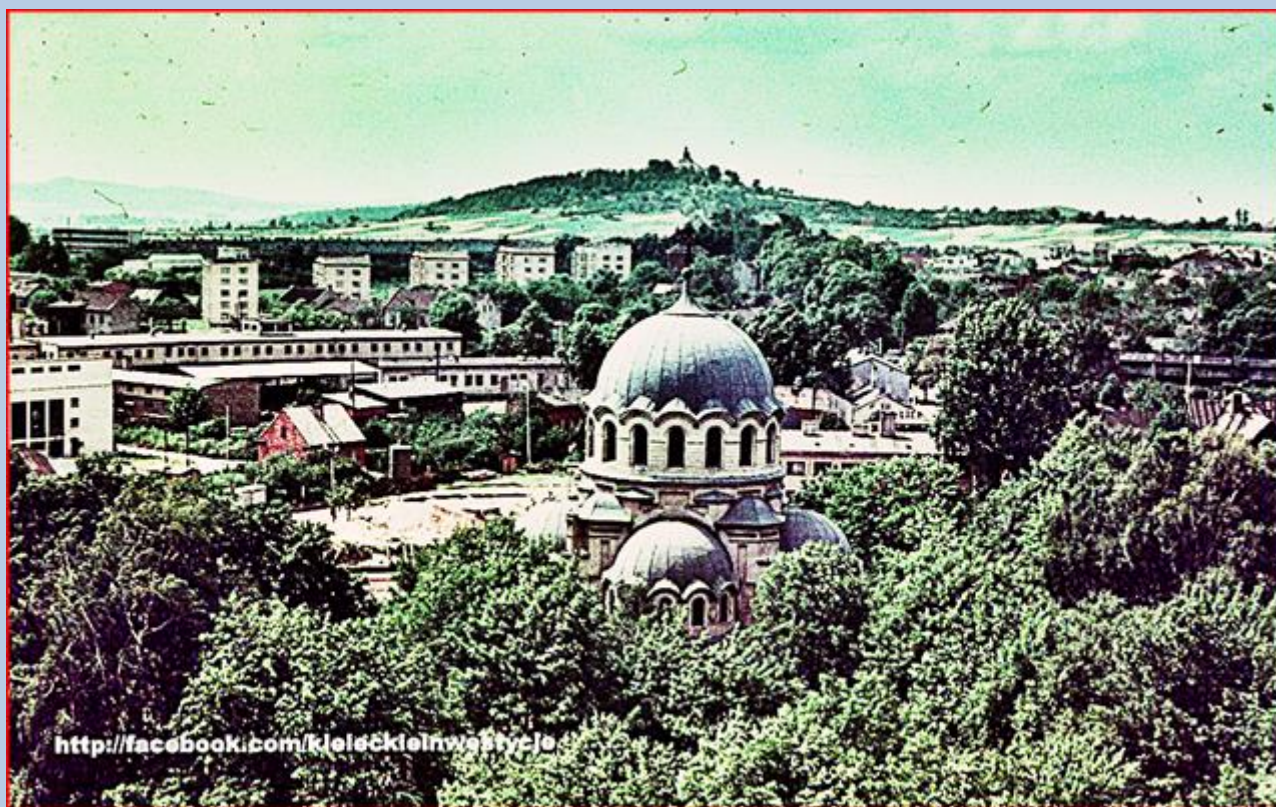

Kielce
(Woj. Świętokrzyskie)

**Kościół Garnizonowy pw.
NMP Królowej Polski**
([historia kościoła](#))

XII · ŚMIERĆ NA KRZYŻU

XIII · ZDJĘCIE Z KRZYŻA

zdjęcia: *Jan Nitecki*

Uzupełnienie KJ z 9.04.2021 r.

RZYMSKO-KATOLICKI
KOŚCIÓŁ GARNIZONOWY
P W KROWCZYCACH POLSKI

<http://facebook.com/kielcekleinwystycje>

<https://kielce.fotopolska.eu/foto/1034/1034435.jpg>

zdjęcia: KJ

[POWRÓT DO STRONY GŁÓWNEJ IKONOGRAFII](#)