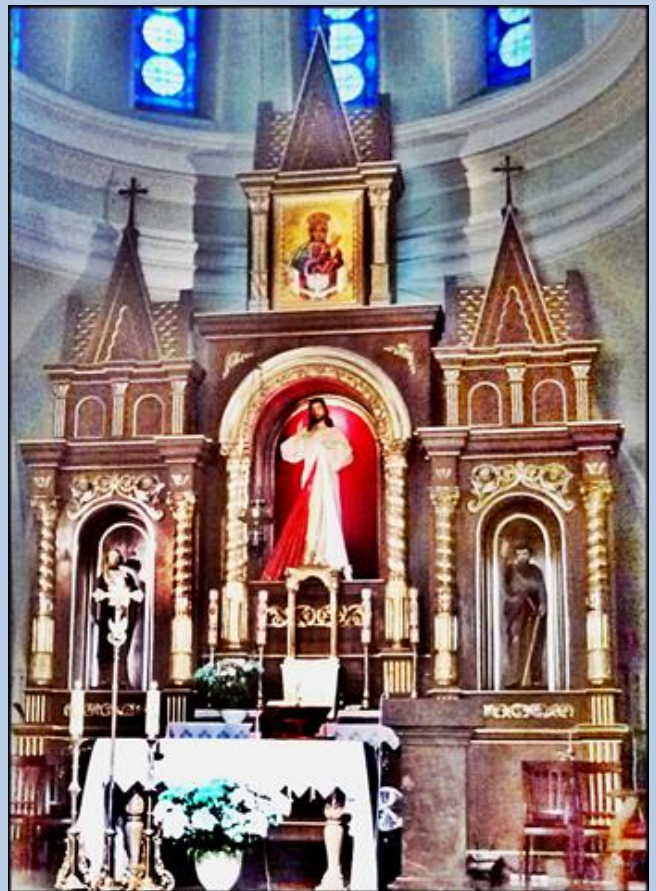

Kielce
(Woj. Świętokrzyskie)

**Kościół Garnizonowy pw.
NMP Królowej Polski**
([historia kościoła](#))

XII · ŚMIERĆ NA KRZYŻU

XIII · ZDJĘCIE Z KRZYŻA

zdjęcia: *Jan Nitecki*

Uzupełnienie KJ z 9.04.2021 r.

RZYMSKO-KATOLICKI
KOŚCIÓŁ GARNIZONOWY
P W KROWCZYCACH POLSKI

<http://facebook.com/kielcekleinwystycje>

<https://kielce.fotopolska.eu/foto/1034/1034435.jpg>

zdjęcia: KJ

[POWRÓT DO STRONY GŁÓWNEJ IKONOGRAFII](#)