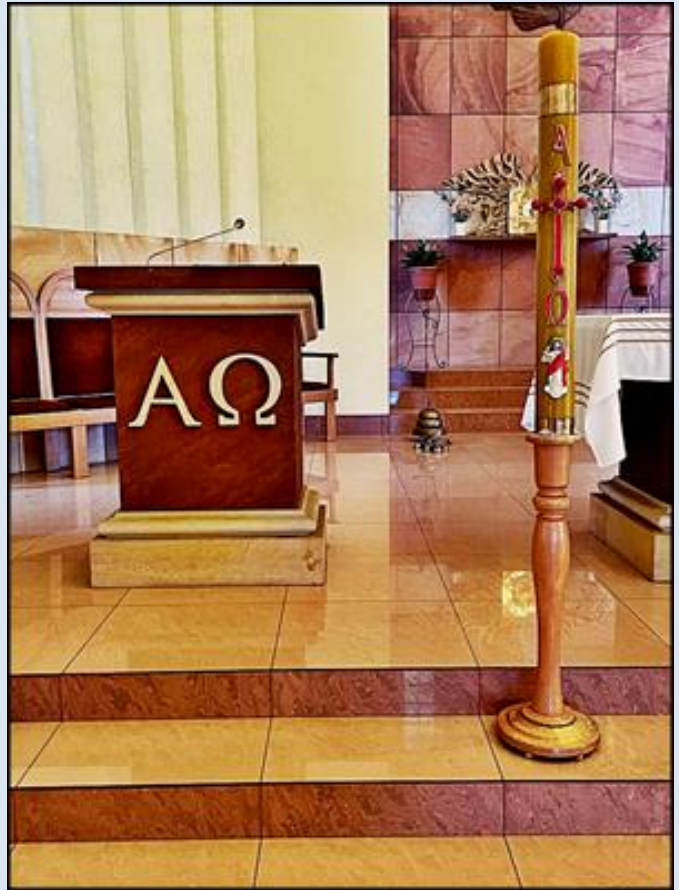

**Kielce**  
(Woj. Świętokrzyskie)

**Kościół pw.  
św. Józefa Oblubieńca NMP**  
([opis](#))

Ksiedzu  
**Tadeuszowi Łuznemu,**

proboszczowi 1997-2013  
i budowniczem tej świątyni  
w pierwszą rocznicę śmierci  
wdzięczni parafianie  
i Oblaci św. Józefa