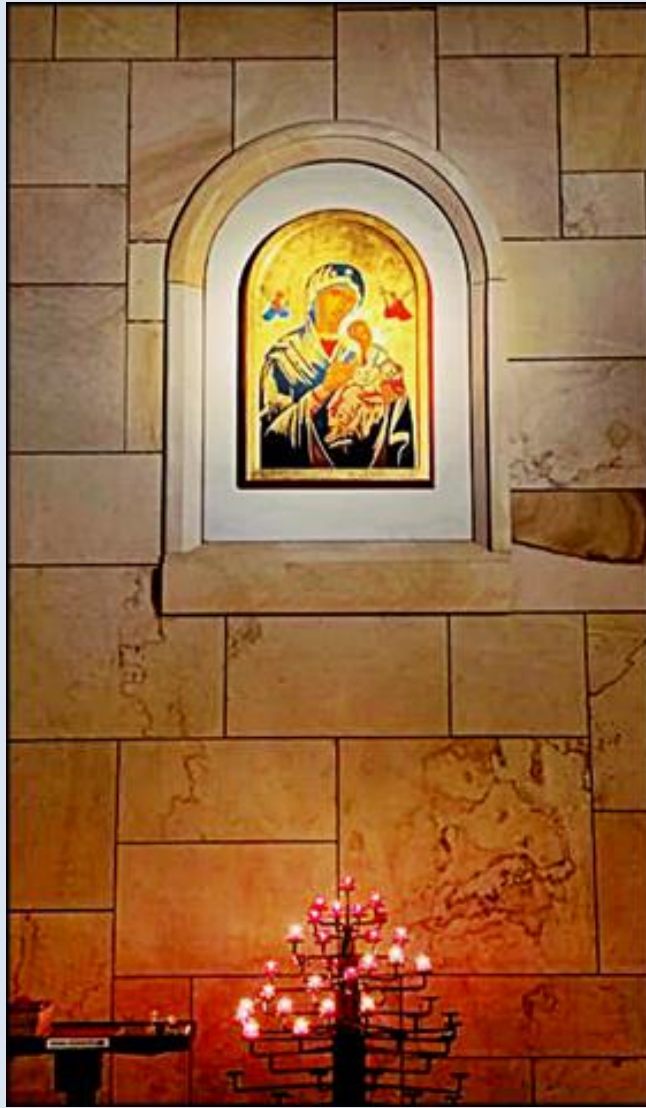

**Kielce**  
(Woj. Świętokrzyskie)

**Kościół pw.  
św. Franciszka**  
([opis](#))

*zdjęcia: KJ*

<http://kapucynikielce.pl/wp-content/uploads/2019/08/kosciol-2019-1.jpg>

zob. <http://kapucynikielce.pl/nasza-swiatynia/>

[POWRÓT DO STRONY GŁÓWNEJ IKONOGRAFII](#)

Nowa Kaplica Adoracji (zdj. KJ – 23.11.2021)

[POWRÓT DO STRONY GŁÓWNEJ IKONOGRAFII](#)

zdj. KJ (25.12.2021)

zdj. KJ (3.10.2022 – na 25 lecie Kapucynów w Kielcach)