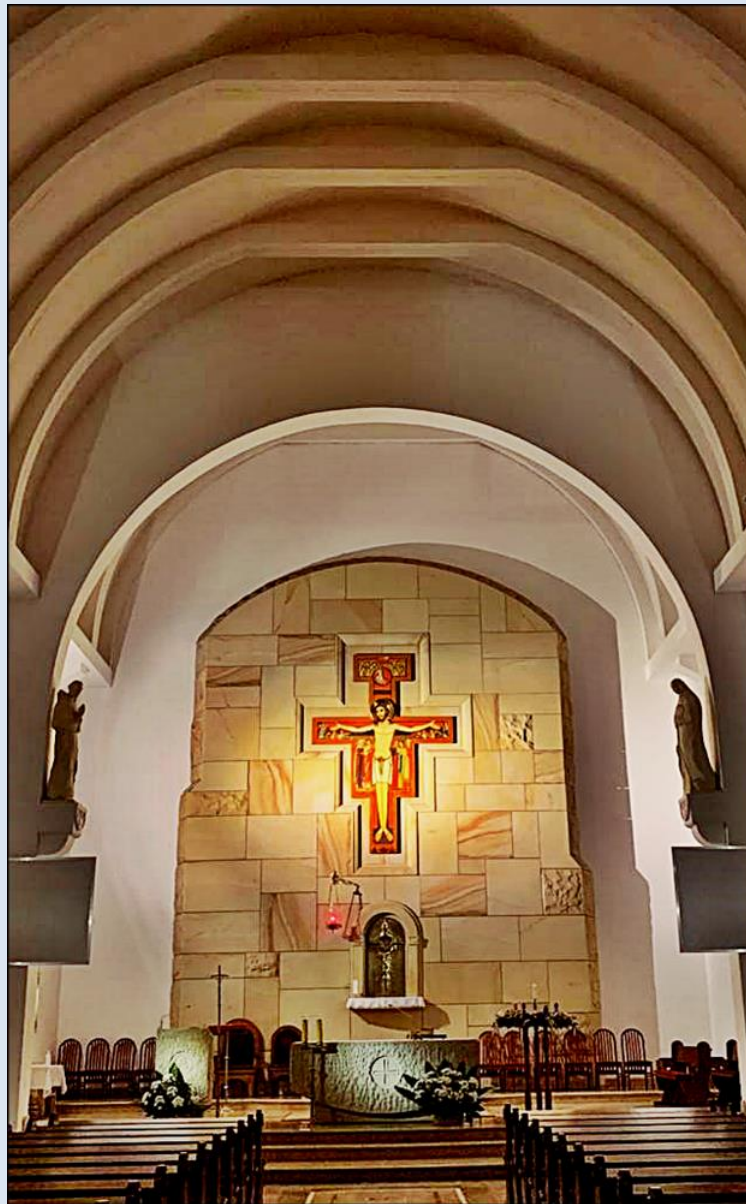

**Kielce**  
(Woj. Świętokrzyskie)

**Kościół pw.  
św. Franciszka**  
([opis](#))

*zdjęcia: KJ*

<http://kapucynikielce.pl/wp-content/uploads/2019/08/kosciol-2019-1.jpg>

zob. <http://kapucynikielce.pl/nasza-swiatynia/>

[POWRÓT DO STRONY GŁÓWNEJ IKONOGRAFII](#)

Nowa Kaplica Adoracji (zdj. KJ – 23.11.2021)

[POWRÓT DO STRONY GŁÓWNEJ IKONOGRAFII](#)

zdj. KJ (25.12.2021)

zdj. KJ (3.10.2022 – na 25 lecie Kapucynów w Kielcach)