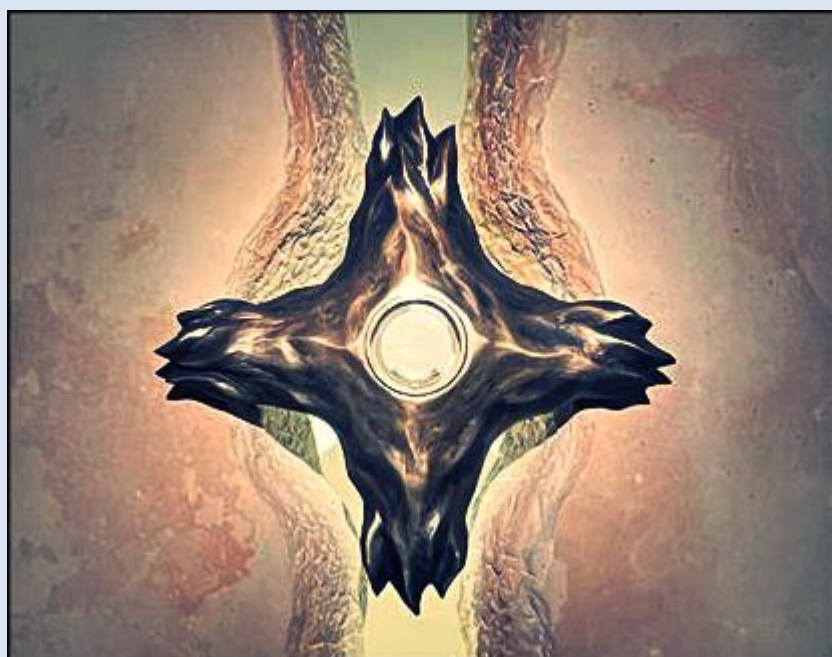

**Kielce**  
(Woj. Świętokrzyskie)

**Kościół pw.  
św. Franciszka**  
([opis](#))

*zdjęcia: KJ*

<http://kapucynikielce.pl/wp-content/uploads/2019/08/kosciol-2019-1.jpg>

zob. <http://kapucynikielce.pl/nasza-swiatynia/>

[POWRÓT DO STRONY GŁÓWNEJ IKONOGRAFII](#)

Nowa Kaplica Adoracji (zdj. KJ – 23.11.2021)

[POWRÓT DO STRONY GŁÓWNEJ IKONOGRAFII](#)

zdj. KJ (25.12.2021)

zdj. KJ (3.10.2022 – na 25 lecie Kapucynów w Kielcach)