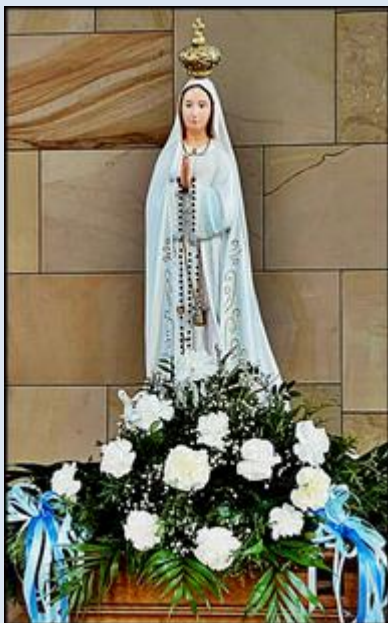

**Kielce**  
(Woj. Świętokrzyskie)

**Kościół pw.  
św. Franciszka**  
([opis](#))

*zdjęcia: KJ*

<http://kapucynikielce.pl/wp-content/uploads/2019/08/kosciol-2019-1.jpg>

zob. <http://kapucynikielce.pl/nasza-swiatynia/>

[POWRÓT DO STRONY GŁÓWNEJ IKONOGRAFII](#)

Nowa Kaplica Adoracji (zdj. KJ – 23.11.2021)

[POWRÓT DO STRONY GŁÓWNEJ IKONOGRAFII](#)

zdj. KJ (25.12.2021)

zdj. KJ (3.10.2022 – na 25 lecie Kapucynów w Kielcach)