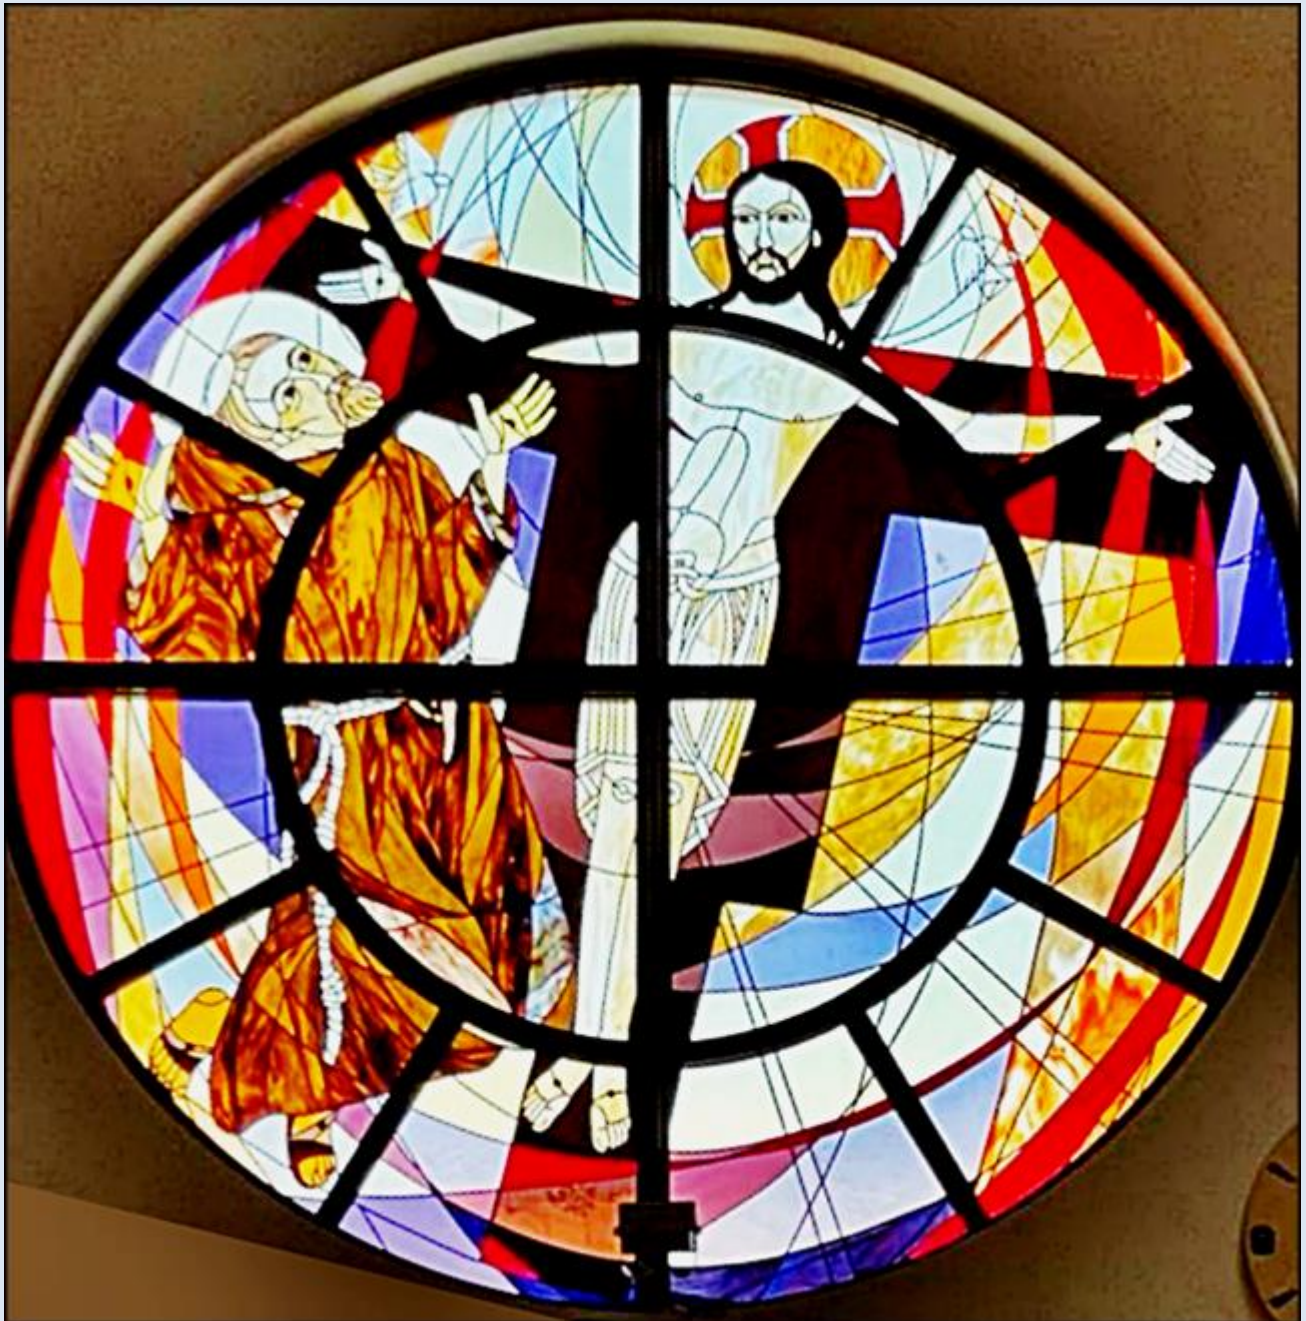

**Kielce**  
(Woj. Świętokrzyskie)

**Kościół pw.  
św. Franciszka**  
([opis](#))

*zdjęcia: KJ*

<http://kapucynikielce.pl/wp-content/uploads/2019/08/kosciol-2019-1.jpg>

zob. <http://kapucynikielce.pl/nasza-swiatynia/>

[POWRÓT DO STRONY GŁÓWNEJ IKONOGRAFII](#)

Nowa Kaplica Adoracji (zdj. KJ – 23.11.2021)

[POWRÓT DO STRONY GŁÓWNEJ IKONOGRAFII](#)

zdj. KJ (25.12.2021)

zdj. KJ (3.10.2022 – na 25 lecie Kapucynów w Kielcach)

zob.: <https://emkielce.pl/kosciol/25-lecie-kapucynow-w-kielcach>

[POWRÓT DO STRONY GŁÓWNEJ IKONOGRAFII](#)