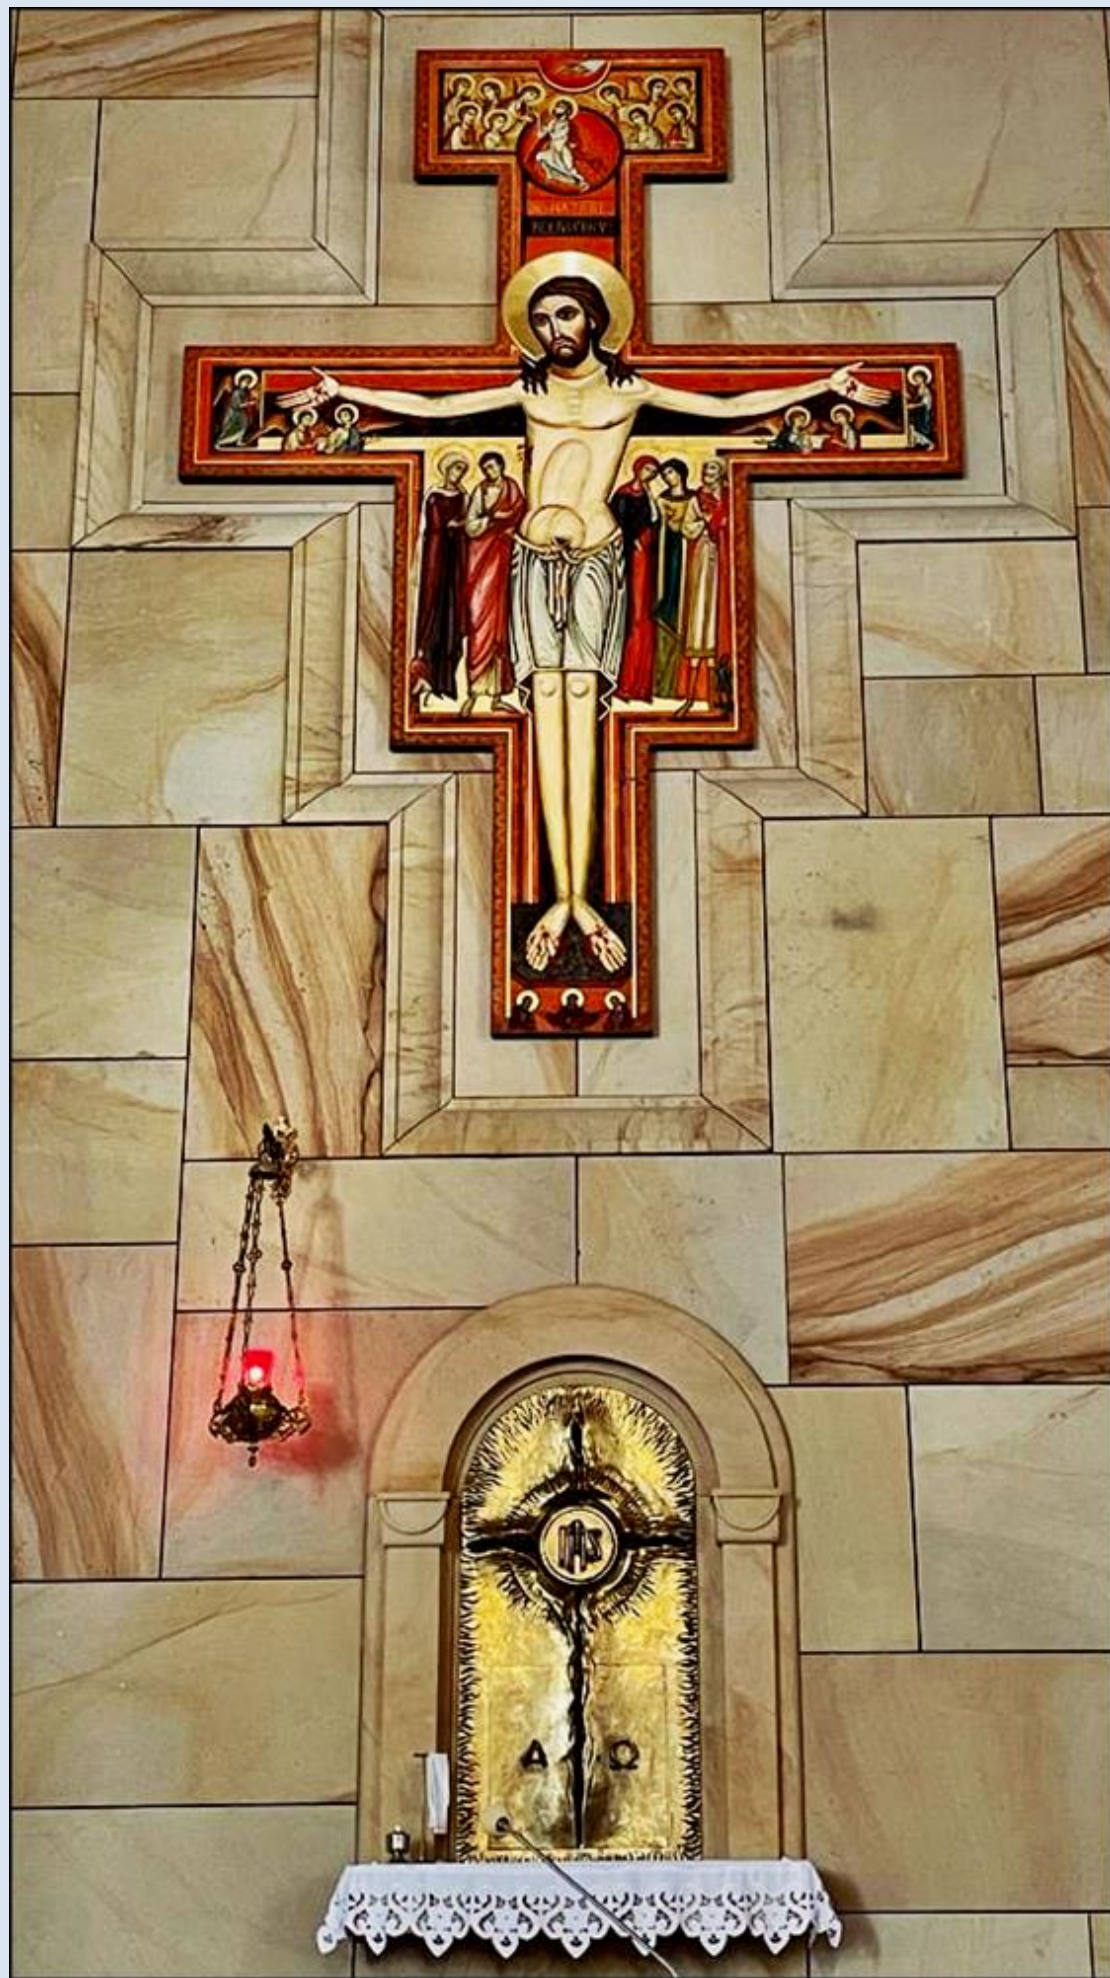

**Kielce**  
(Woj. Świętokrzyskie)

**Kościół pw.  
św. Franciszka**  
([opis](#))

*zdjęcia: KJ*

<http://kapucynikielce.pl/wp-content/uploads/2019/08/kosciol-2019-1.jpg>

zob. <http://kapucynikielce.pl/nasza-swiatynia/>

[POWRÓT DO STRONY GŁÓWNEJ IKONOGRAFII](#)

Nowa Kaplica Adoracji (zdj. KJ – 23.11.2021)

[POWRÓT DO STRONY GŁÓWNEJ IKONOGRAFII](#)

zdj. KJ (25.12.2021)

zdj. KJ (3.10.2022 – na 25 lecie Kapucynów w Kielcach)