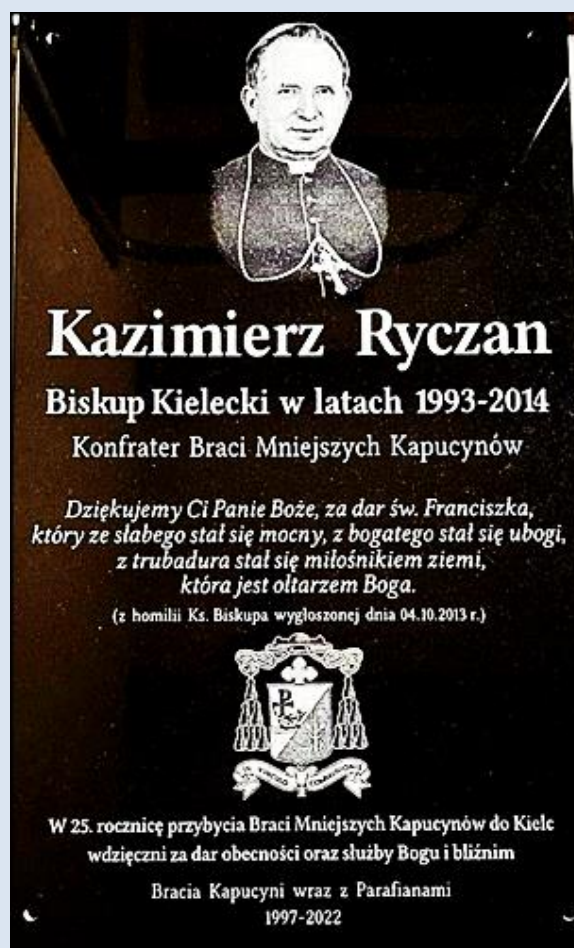

**Kielce**  
(Woj. Świętokrzyskie)

**Kościół pw.  
św. Franciszka**  
([opis](#))

*zdjęcia: KJ*

<http://kapucynikielce.pl/wp-content/uploads/2019/08/kosciol-2019-1.jpg>

zob. <http://kapucynikielce.pl/nasza-swiatynia/>

[POWRÓT DO STRONY GŁÓWNEJ IKONOGRAFII](#)

Nowa Kaplica Adoracji (zdj. KJ – 23.11.2021)

[POWRÓT DO STRONY GŁÓWNEJ IKONOGRAFII](#)

zdj. KJ (25.12.2021)

zdj. KJ (3.10.2022 – na 25 lecie Kapucynów w Kielcach)