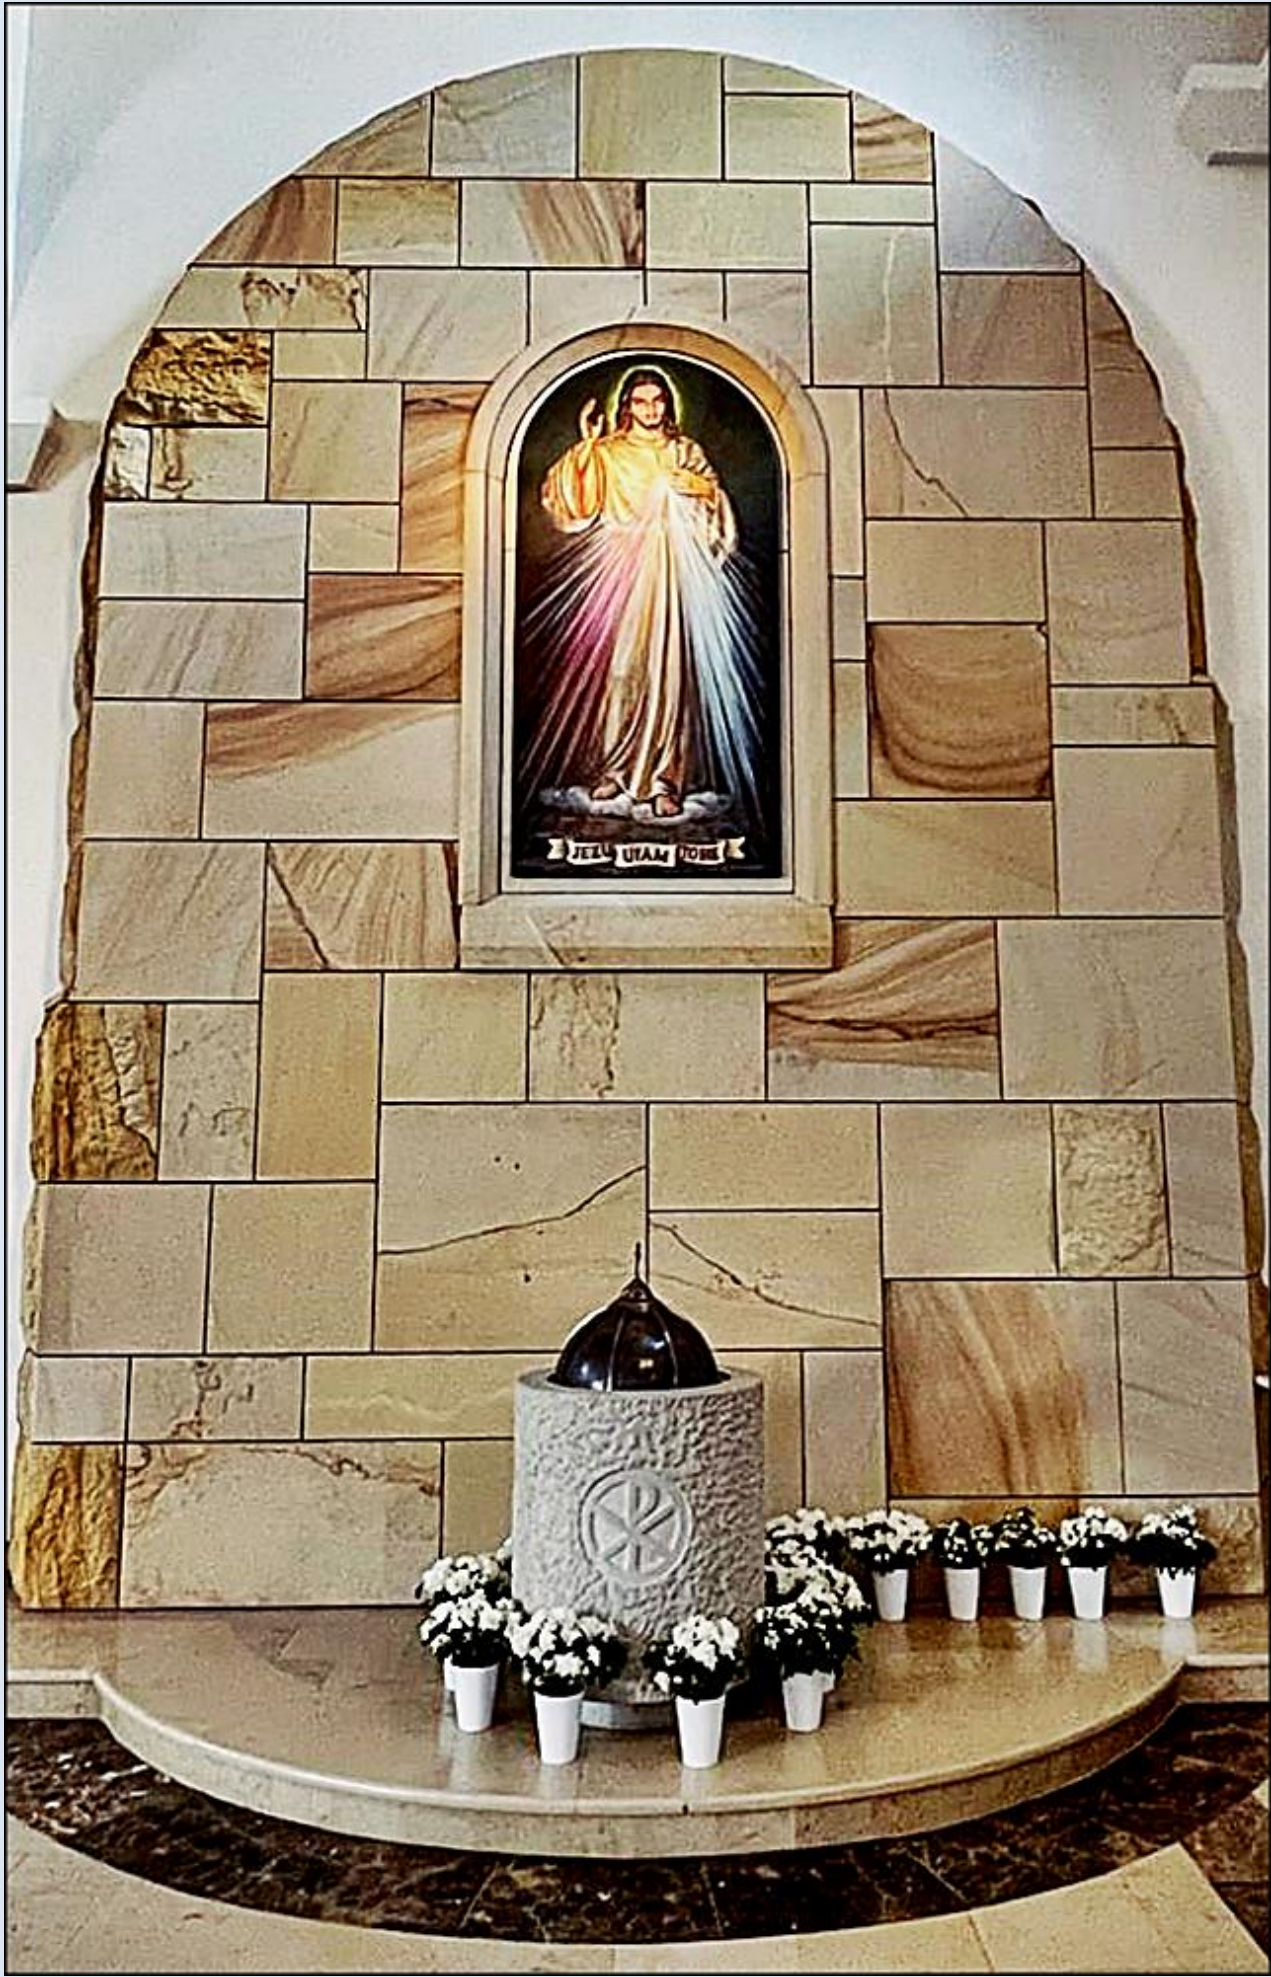

**Kielce**  
(Woj. Świętokrzyskie)

**Kościół pw.  
św. Franciszka**  
([opis](#))

*zdjęcia: KJ*

<http://kapucynikielce.pl/wp-content/uploads/2019/08/kosciol-2019-1.jpg>

zob. <http://kapucynikielce.pl/nasza-swiatynia/>

[POWRÓT DO STRONY GŁÓWNEJ IKONOGRAFII](#)

Nowa Kaplica Adoracji (zdj. KJ – 23.11.2021)

[POWRÓT DO STRONY GŁÓWNEJ IKONOGRAFII](#)

zdj. KJ (25.12.2021)

zdj. KJ (3.10.2022 – na 25 lecie Kapucynów w Kielcach)