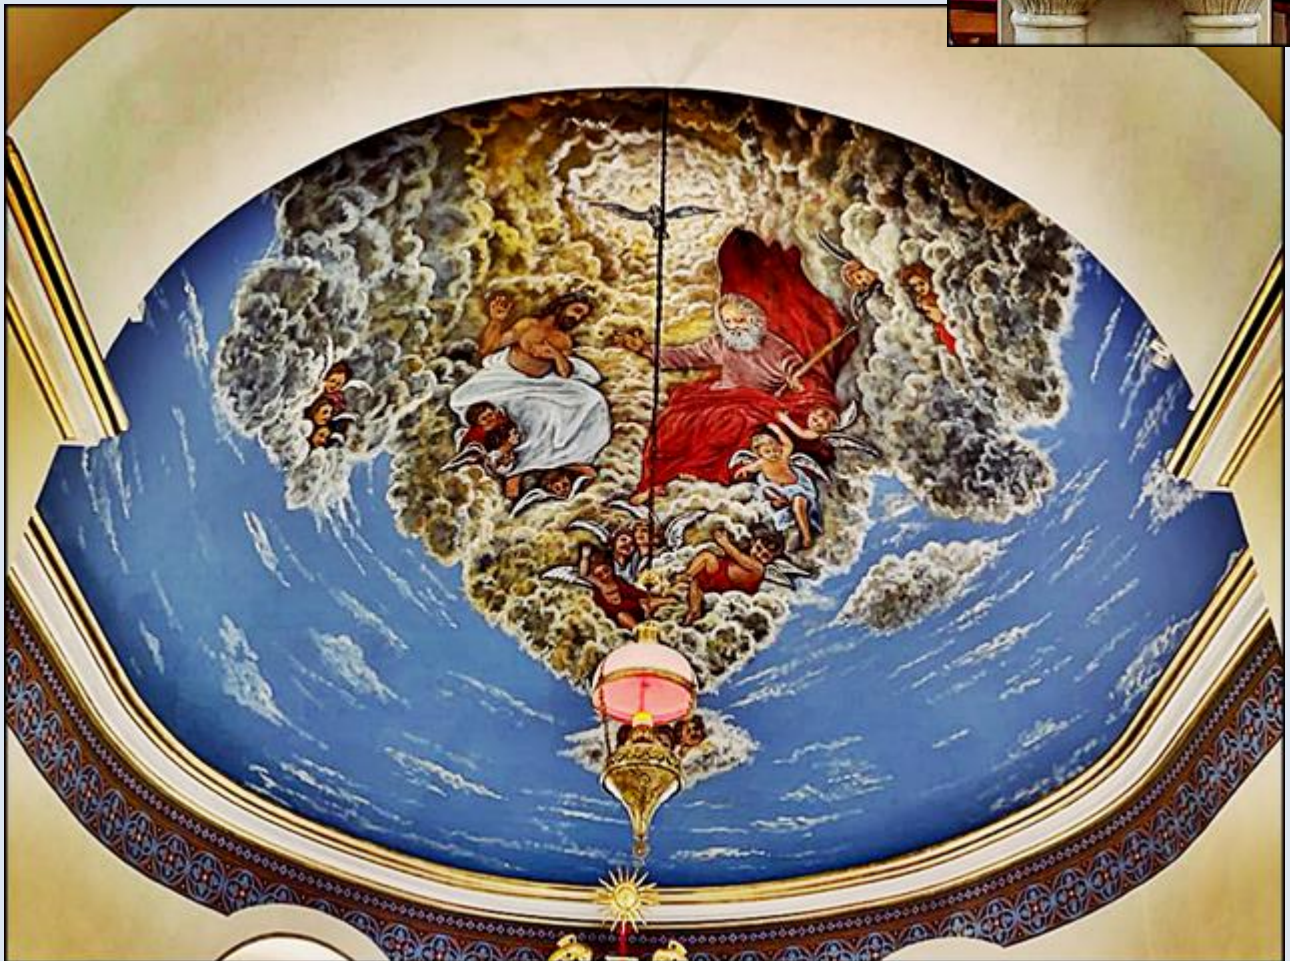

Kielce-Posłowice
(Woj. Świętokrzyskie)

**Kościół pw.
św. Izydora**
([opis](#))

CHRISTUS VIVIT. CHRISTUS REGNAT.
CHRISTUS IMPERAT.
IN MEMORIAM
JUBILAEI MAGNI
EXEUNTE SAECULO XIX CELEBRATI
PAPA LEONE XIII EPISCOPO THOMA THEOPHILO.