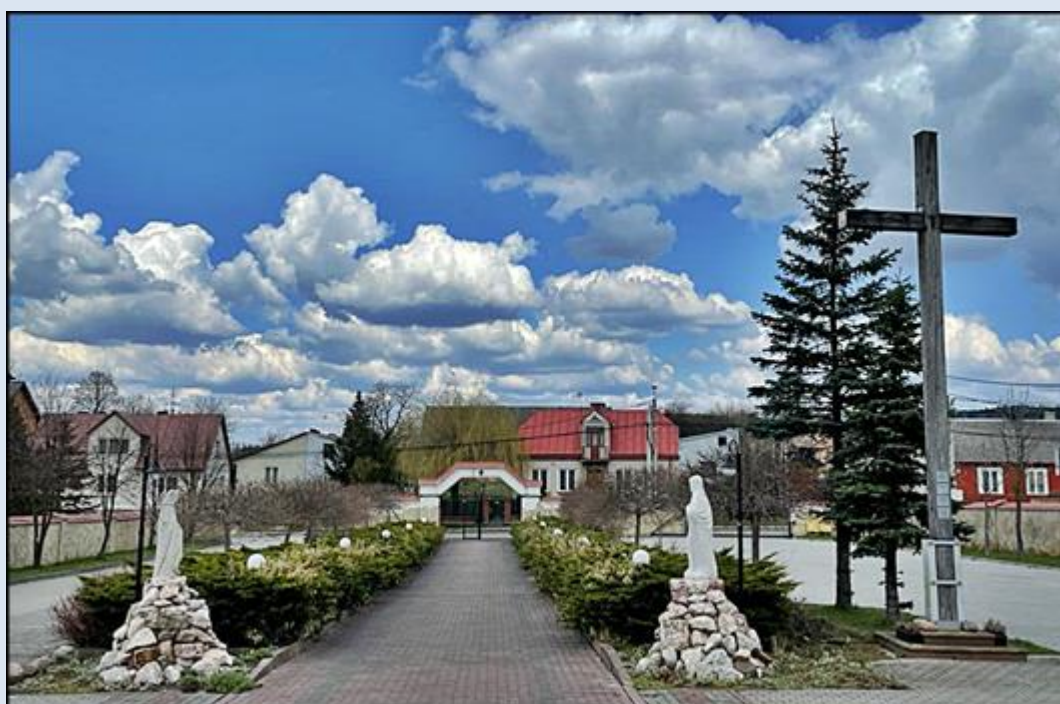

Kielce-Dyminy
(Woj. Świętokrzyskie)

**Kościół pw.
MB Fatimskiej**
([opis](#))

zdjęcia: KJ

zdjęcia w czerwonym obramowaniu zapożyczono z:
https://pielgrzymkarowerowa.pl/wp-content/uploads/ngg_featured/zdjecie010.jpg