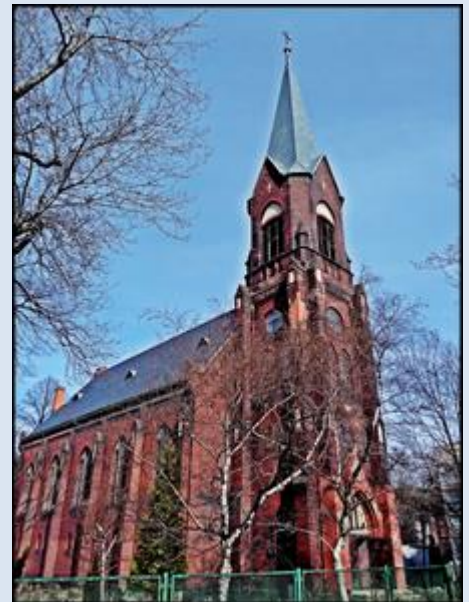

## Katowice-Szopienice (Woj. Śląskie)

### Kościół Ewangelicko-Augsburski pw. Zbawiciela ([historia kościoła](#))

*zdjęcia: Jan Nitecki*

zdjęcia w czerwonej obwódce zapożyczono z:  
<http://www.szopienice.luteranie.pl/wp-content/uploads/2014/09/jezus.jpg>  
<http://www.szopienice.luteranie.pl/wp-content/uploads/2014/09/jestes.jpg>