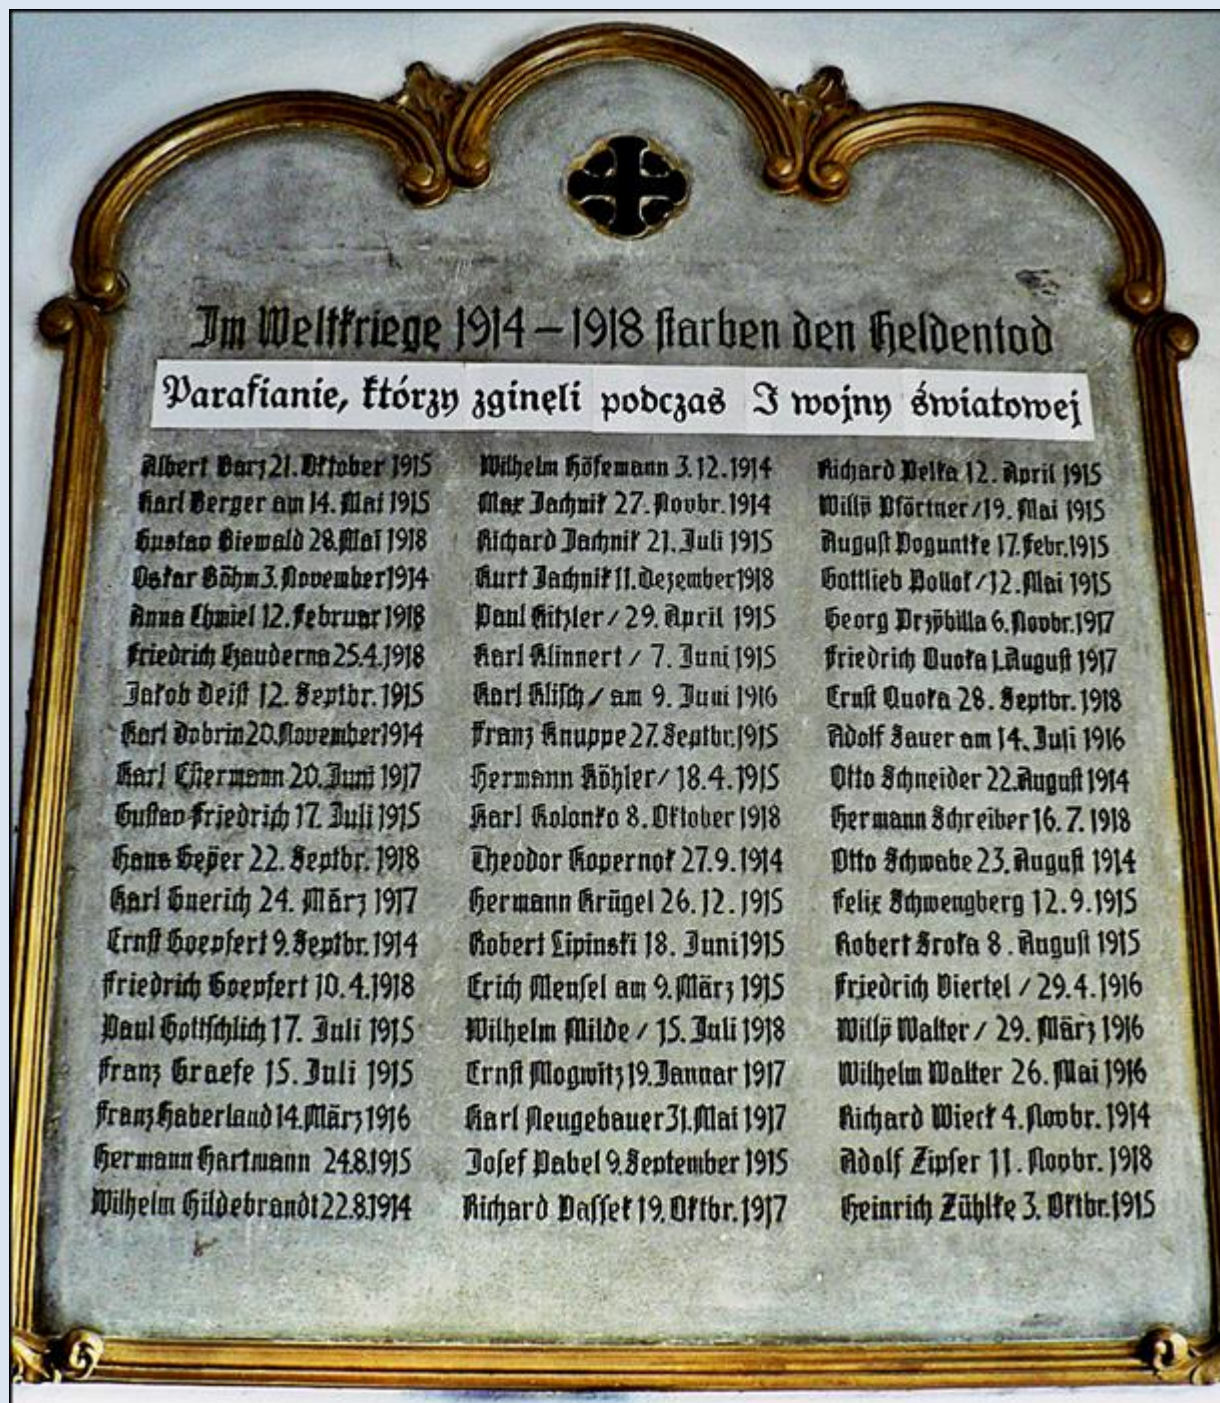

### Kościół Ewangelicko-Augsburski pw. Zbawiciela ([historia kościoła](#))

*zdjęcia: Jan Nitecki*

zdjęcia w czerwonej obwódce zapożyczono z:  
<http://www.szopienice.luteranie.pl/wp-content/uploads/2014/09/jezus.jpg>  
<http://www.szopienice.luteranie.pl/wp-content/uploads/2014/09/jestes.jpg>