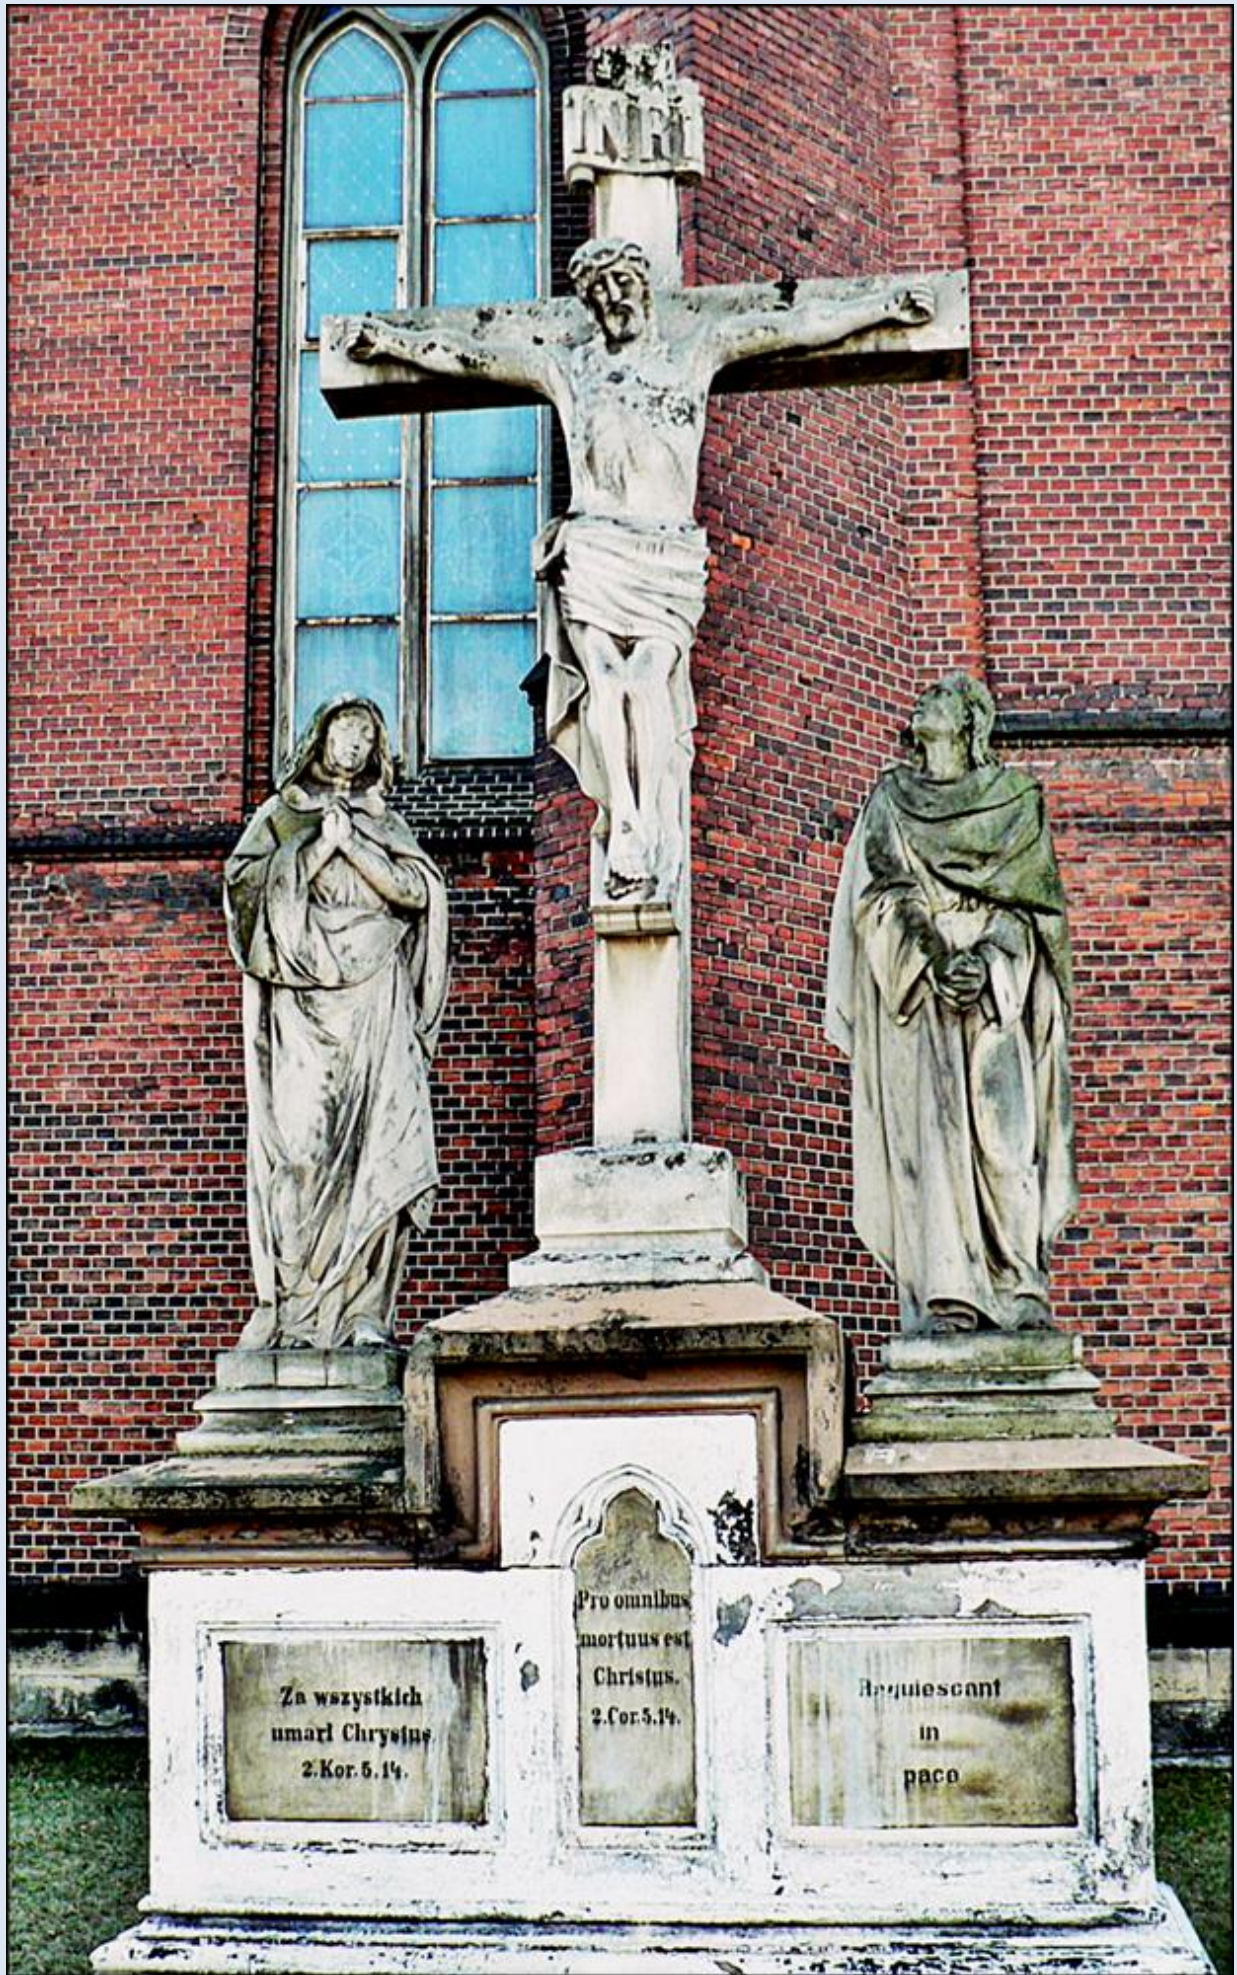

**Katowice-Szopienice**  
(Woj. Śląskie)

**Kościół pw.  
św. Jadwigi**  
([historia kościoła](#))

Umiłowanej Nauczycielce z Szopienic  
która wiernie służyła Bogu i Polsce  
**śp. Józefie KANTOR** — 1896 — 1990  
Harc mistrzyni — Drużynowej konspiracyjnej  
harcerskiej drużyny „MURY” w Ravensbrück  
odznaczonej medalem papieskim  
„PRO ECCLESIA ET PONTIFICE”  
Współwięźniarki Obozu Koncentracyjnego  
Ravensbrück i Krąg Starszoharcerski  
1995r.

*zdjęcia: Jan Nitecki*