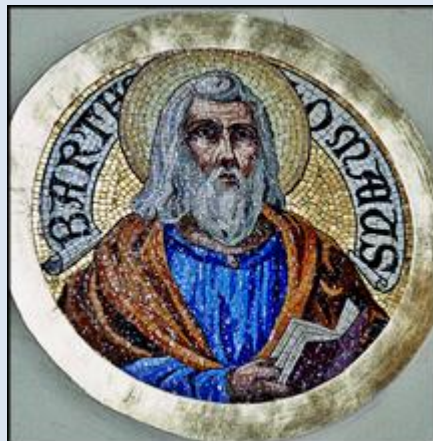

**Katowice-Szopienice**  
(Woj. Śląskie)

**Kościół pw.  
św. Jadwigi**  
([historia kościoła](#))

Umiłowanej Nauczycielce z Szopienic  
która wiernie służyła Bogu i Polsce  
**śp. Józefie KANTOR** — 1896 — 1990  
Harc mistrzyni — Drużynowej konspiracyjnej  
harcerskiej drużyny „MURY” w Ravensbrück  
odznaczonej medalem papieskim  
„PRO ECCLESIA ET PONTIFICE”  
Współwięźniarki Obozu Koncentracyjnego  
Ravensbrück i Krąg Starszoharcerski  
1995r.

*zdjęcia: Jan Nitecki*