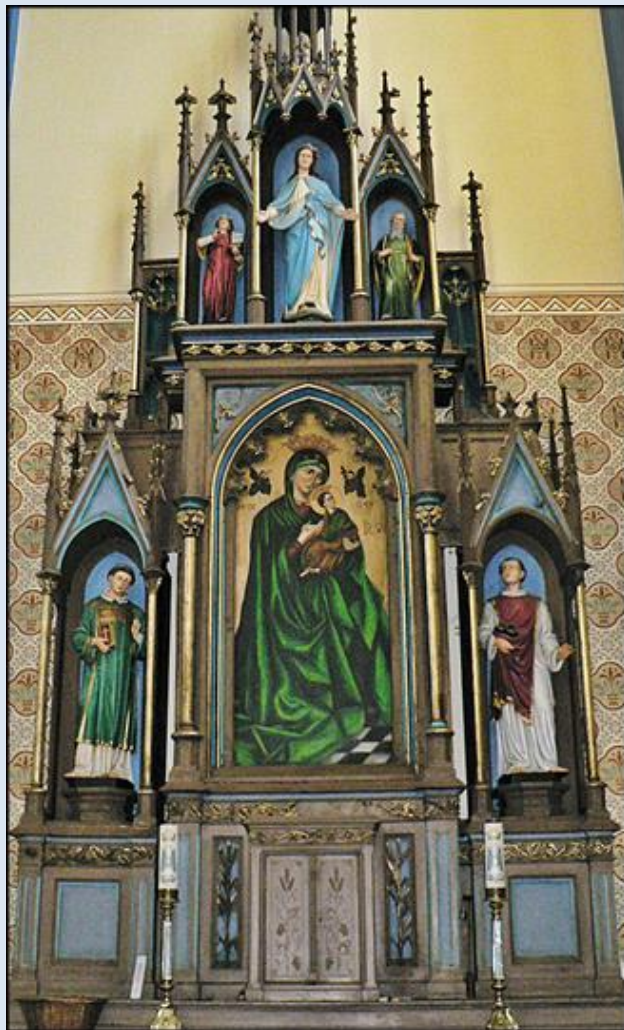

**Katowice-Szopienice**  
(Woj. Śląskie)

**Kościół pw.  
św. Jadwigi**  
([historia kościoła](#))

Umiłowanej Nauczycielce z Szopienic  
która wiernie służyła Bogu i Polsce  
**śp. Józefie KANTOR** — 1896 — 1990  
Harc mistrzyni — Drużynowej konspiracyjnej  
harcerskiej drużyny „MURY” w Ravensbrück  
odznaczonej medalem papieskim  
„PRO ECCLESIA ET PONTIFICE”  
Współwięźniarki Obozu Koncentracyjnego  
Ravensbrück i Krąg Starszoharcerski  
1995r.

*zdjęcia: Jan Nitecki*