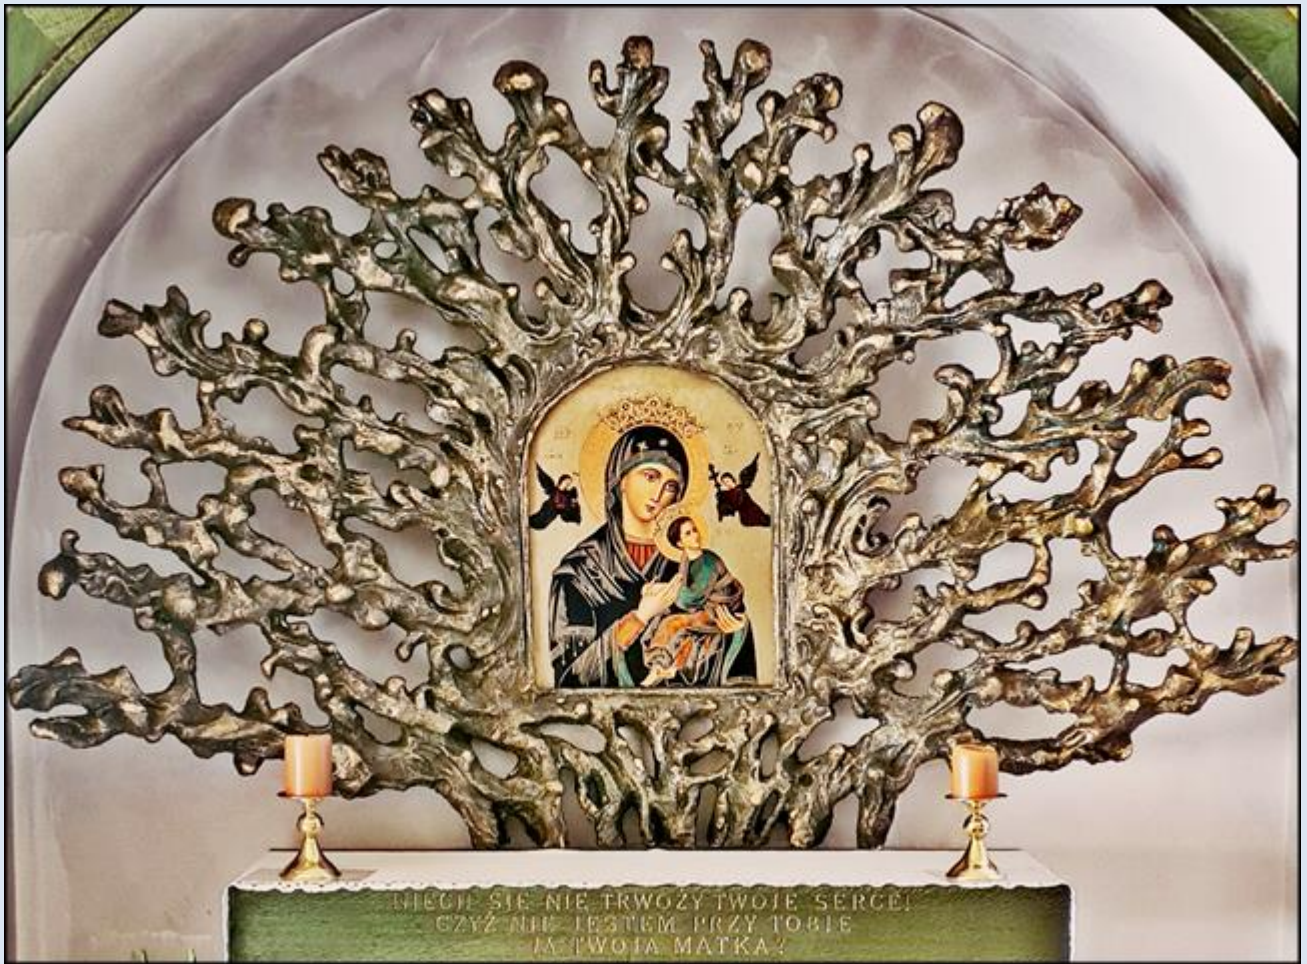

Katowice-Zarzecze (Woj. Śląskie)

Kościół pw. MB Wspomożenia Wiernych
([opis](#))

zdjęcia: pw

[POWRÓT DO STRONY GŁÓWNEJ IKONOGRAFII](#)