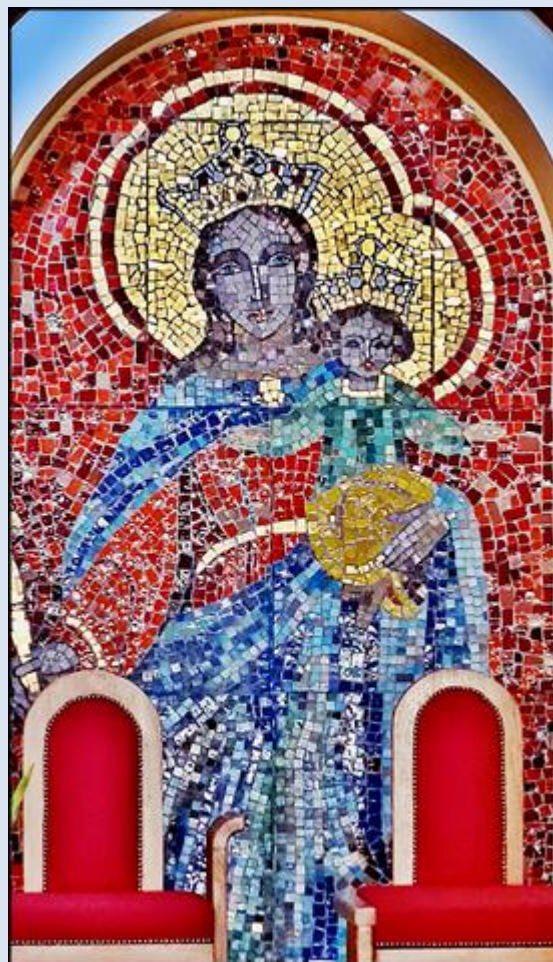

Katowice-Zarzecze (Woj. Śląskie)

Kościół pw. MB Wspomożenia Wiernych
([opis](#))

zdjęcia: pw

[POWRÓT DO STRONY GŁÓWNEJ IKONOGRAFII](#)