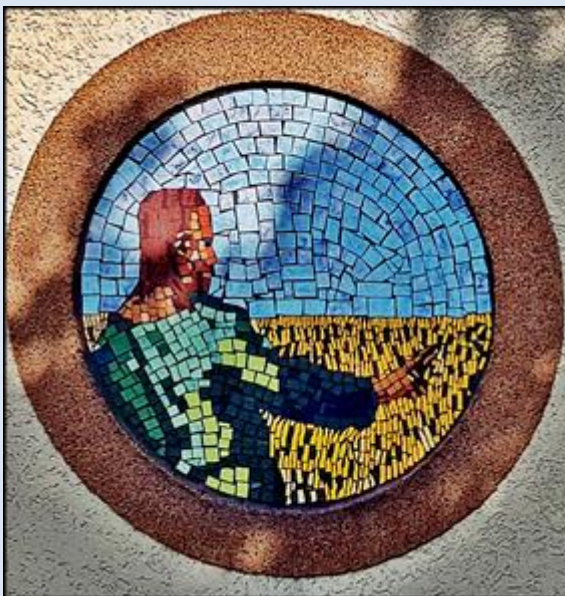

**Katowice-Zadole**  
(Woj. Śląskie)

**Kościół pw.  
MB Różańcowej**  
([opis](#))

Ku modlitewnej pamięci  
*WŁADYSŁAWA BŁASIAKA*  
*budowniczego tej Świątyni*  
*zmarłego tragicznie na placu budowy*  
*dnia 29 kwietnia 1988 r.*

*zdjęcia: pw*

[POWRÓT DO STRONY GŁÓWNEJ IKONOGRAFII](#)