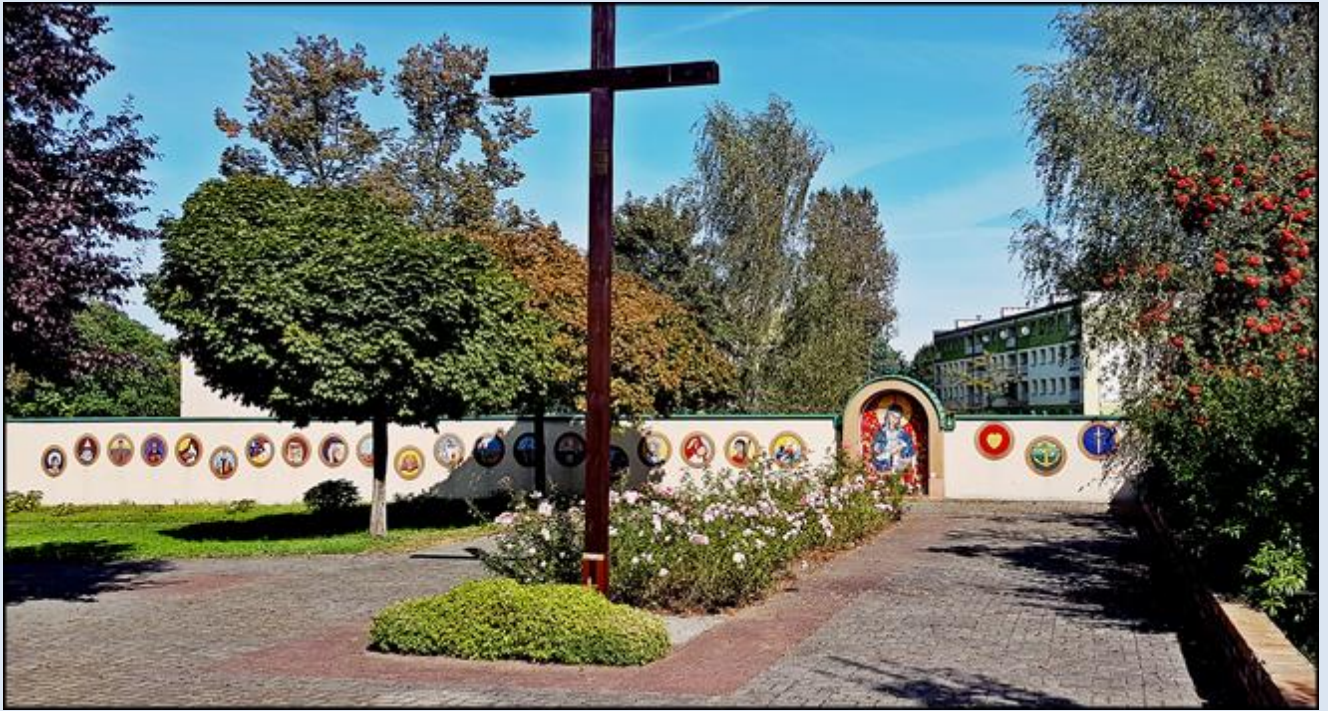

**Katowice-Zadole**  
(Woj. Śląskie)

**Kościół pw.  
MB Różańcowej**  
([opis](#))

Ku modlitewnej pamięci  
*WŁADYSŁAWA BŁASIAKA*  
*budowniczego tej Świątyni*  
*zmarłego tragicznie na placu budowy*  
*dnia 29 kwietnia 1988 r.*

*zdjęcia: pw*

[POWRÓT DO STRONY GŁÓWNEJ IKONOGRAFII](#)