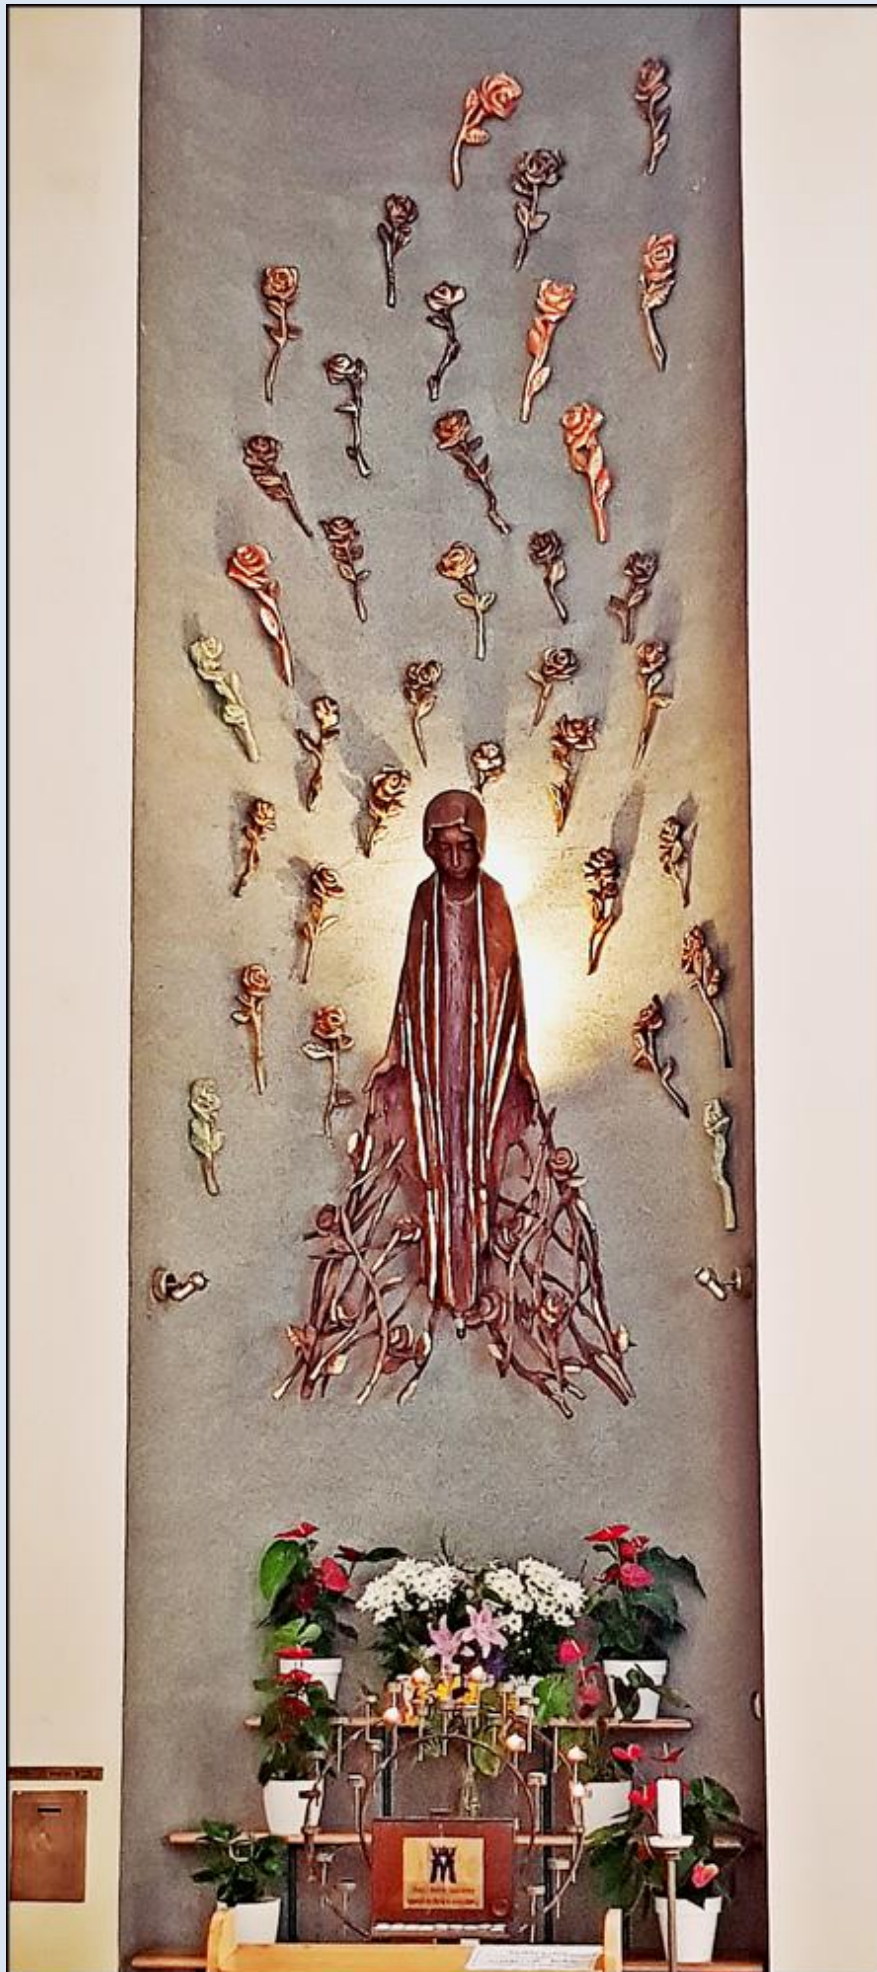

**Katowice-Zadole**  
(Woj. Śląskie)

**Kościół pw.  
MB Różańcowej**  
([opis](#))

Ku modlitewnej pamięci  
*WŁADYSŁAWA BŁASIAKA*  
*budowniczego tej Świątyni*  
*zmarłego tragicznie na placu budowy*  
*dnia 29 kwietnia 1988 r.*

*zdjęcia: pw*

[POWRÓT DO STRONY GŁÓWNEJ IKONOGRAFII](#)