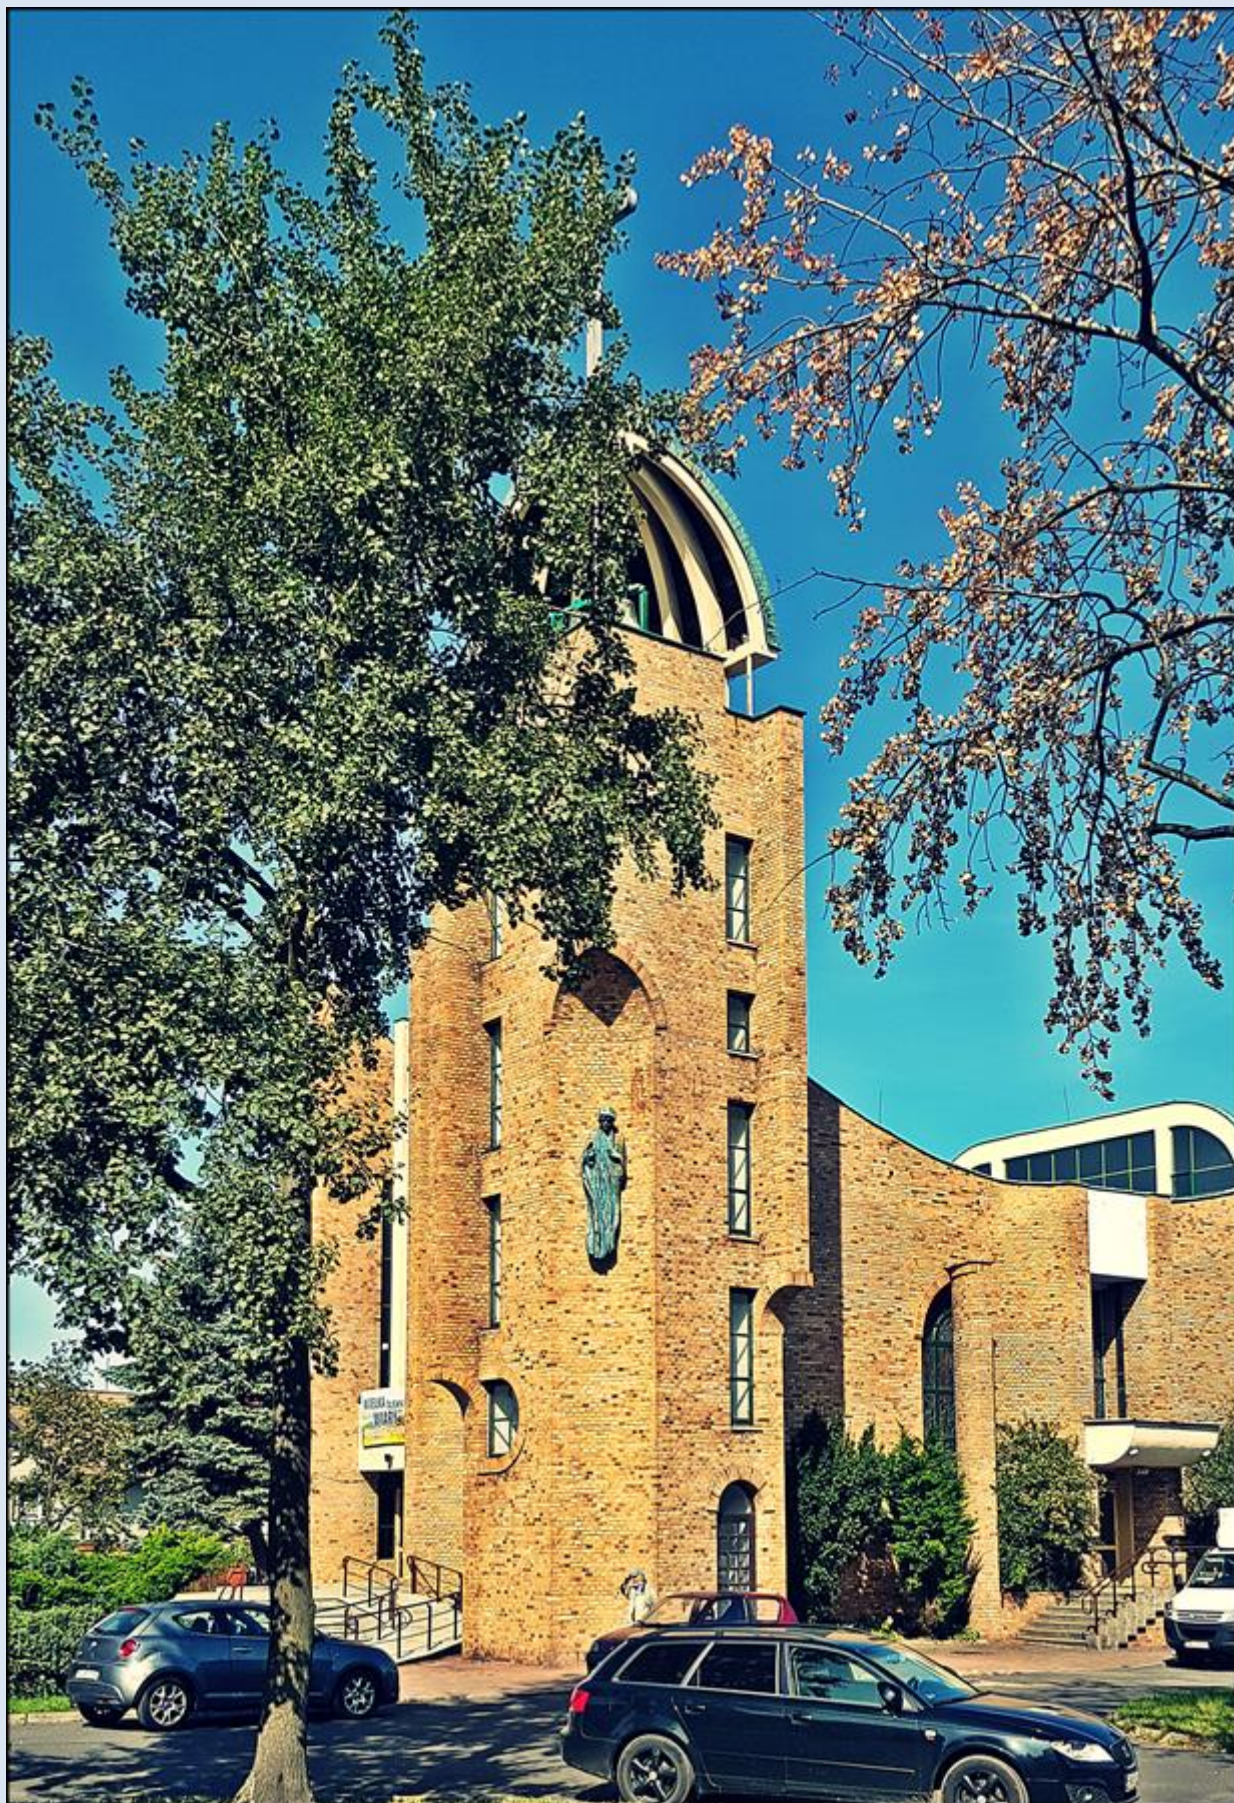

**Katowice-Zadole**  
(Woj. Śląskie)

**Kościół pw.  
MB Różańcowej**  
([opis](#))

Ku modlitewnej pamięci  
*WŁADYSŁAWA BŁASIAKA*  
*budowniczego tej Świątyni*  
*zmarłego tragicznie na placu budowy*  
*dnia 29 kwietnia 1988 r.*

*zdjęcia: pw*

[POWRÓT DO STRONY GŁÓWNEJ IKONOGRAFII](#)