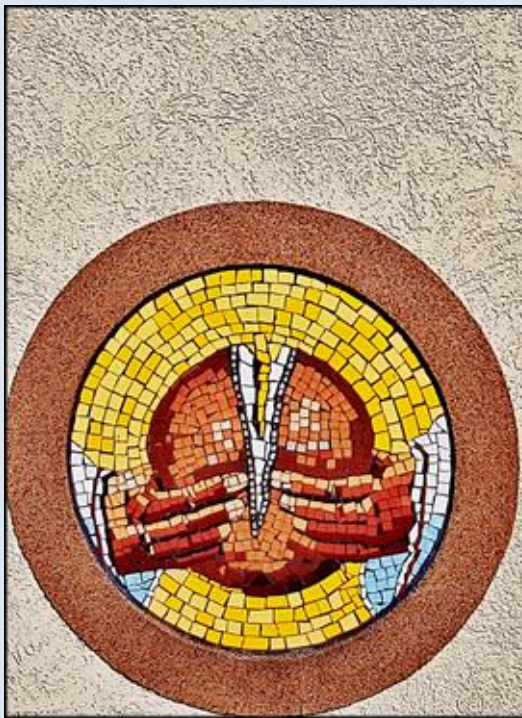

**Katowice-Zadole**  
(Woj. Śląskie)

**Kościół pw.  
MB Różańcowej**  
([opis](#))

Ku modlitewnej pamięci  
*WŁADYSŁAWA BŁASIAKA*  
*budowniczego tej Świątyni*  
*zmarłego tragicznie na placu budowy*  
*dnia 29 kwietnia 1988 r.*

*zdjęcia: pw*

[POWRÓT DO STRONY GŁÓWNEJ IKONOGRAFII](#)