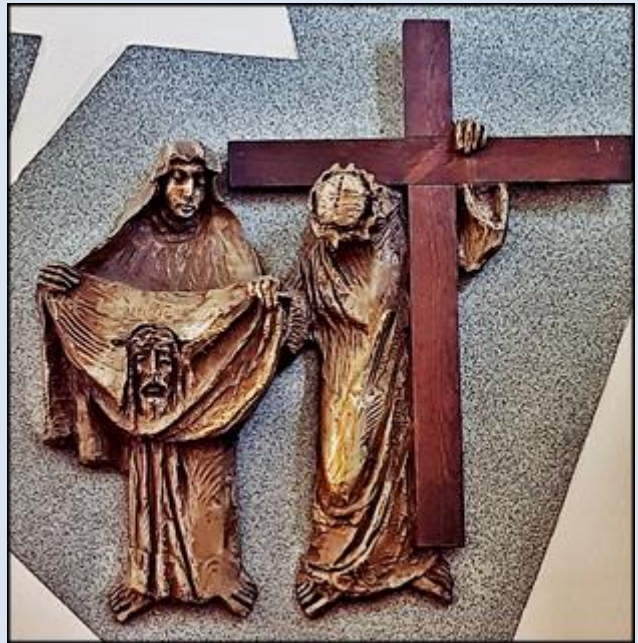

**Katowice-Zadole**  
(Woj. Śląskie)

**Kościół pw.  
MB Różańcowej**  
([opis](#))

Ku modlitewnej pamięci  
*WŁADYSŁAWA BŁASIAKA*  
*budowniczego tej Świątyni*  
*zmarłego tragicznie na placu budowy*  
*dnia 29 kwietnia 1988 r.*

*zdjęcia: pw*

[POWRÓT DO STRONY GŁÓWNEJ IKONOGRAFII](#)