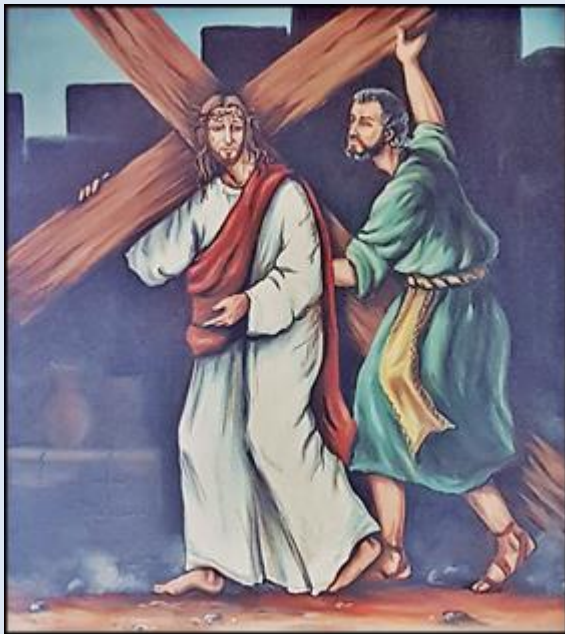

Katowice-Stare Panewniki (Woj. Śląskie)

Kościół pw.
św. Antoniego z Padwy
([opis](#))

Perspektywiczny model przyszłościowy

I Pan Jezus
skazany na śmierć

zdjęcia: pw

[POWRÓT DO STRONY GŁÓWNEJ IKONOGRAFII](#)