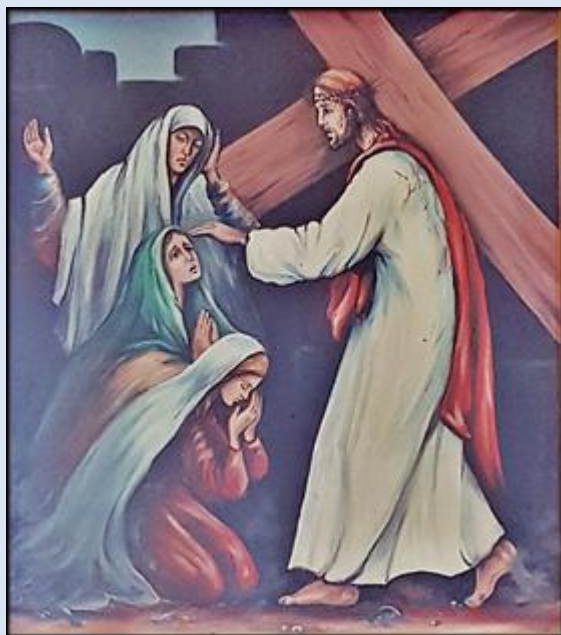

Katowice-Stare Panewniki (Woj. Śląskie)

Kościół pw.
św. Antoniego z Padwy
([opis](#))

Perspektywiczny model przyszłościowy

I Pan Jezus
skazany na śmierć

zdjęcia: pw

[POWRÓT DO STRONY GŁÓWNEJ IKONOGRAFII](#)