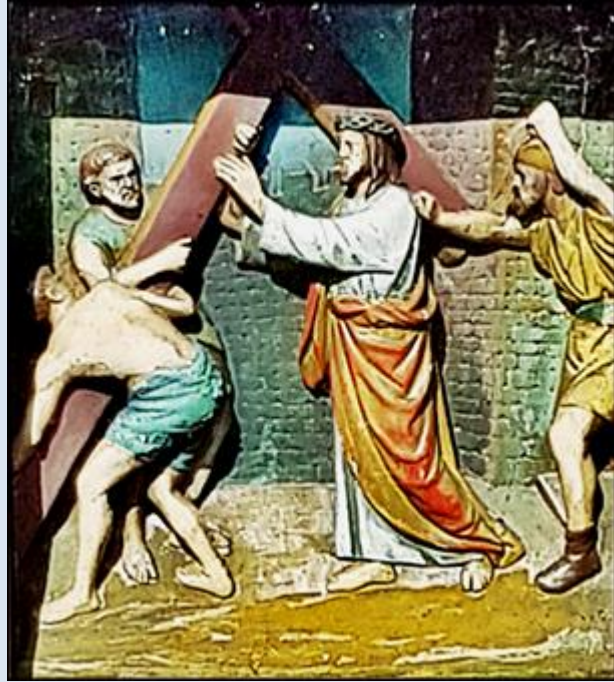

Katowice-Stare Panewniki (Woj. Śląskie)

Kościół pw.
św. Antoniego z Padwy
([opis](#))

Perspektywiczny model przyszłościowy

I Pan Jezus
skazany na śmierć

zdjęcia: pw

[POWRÓT DO STRONY GŁÓWNEJ IKONOGRAFII](#)