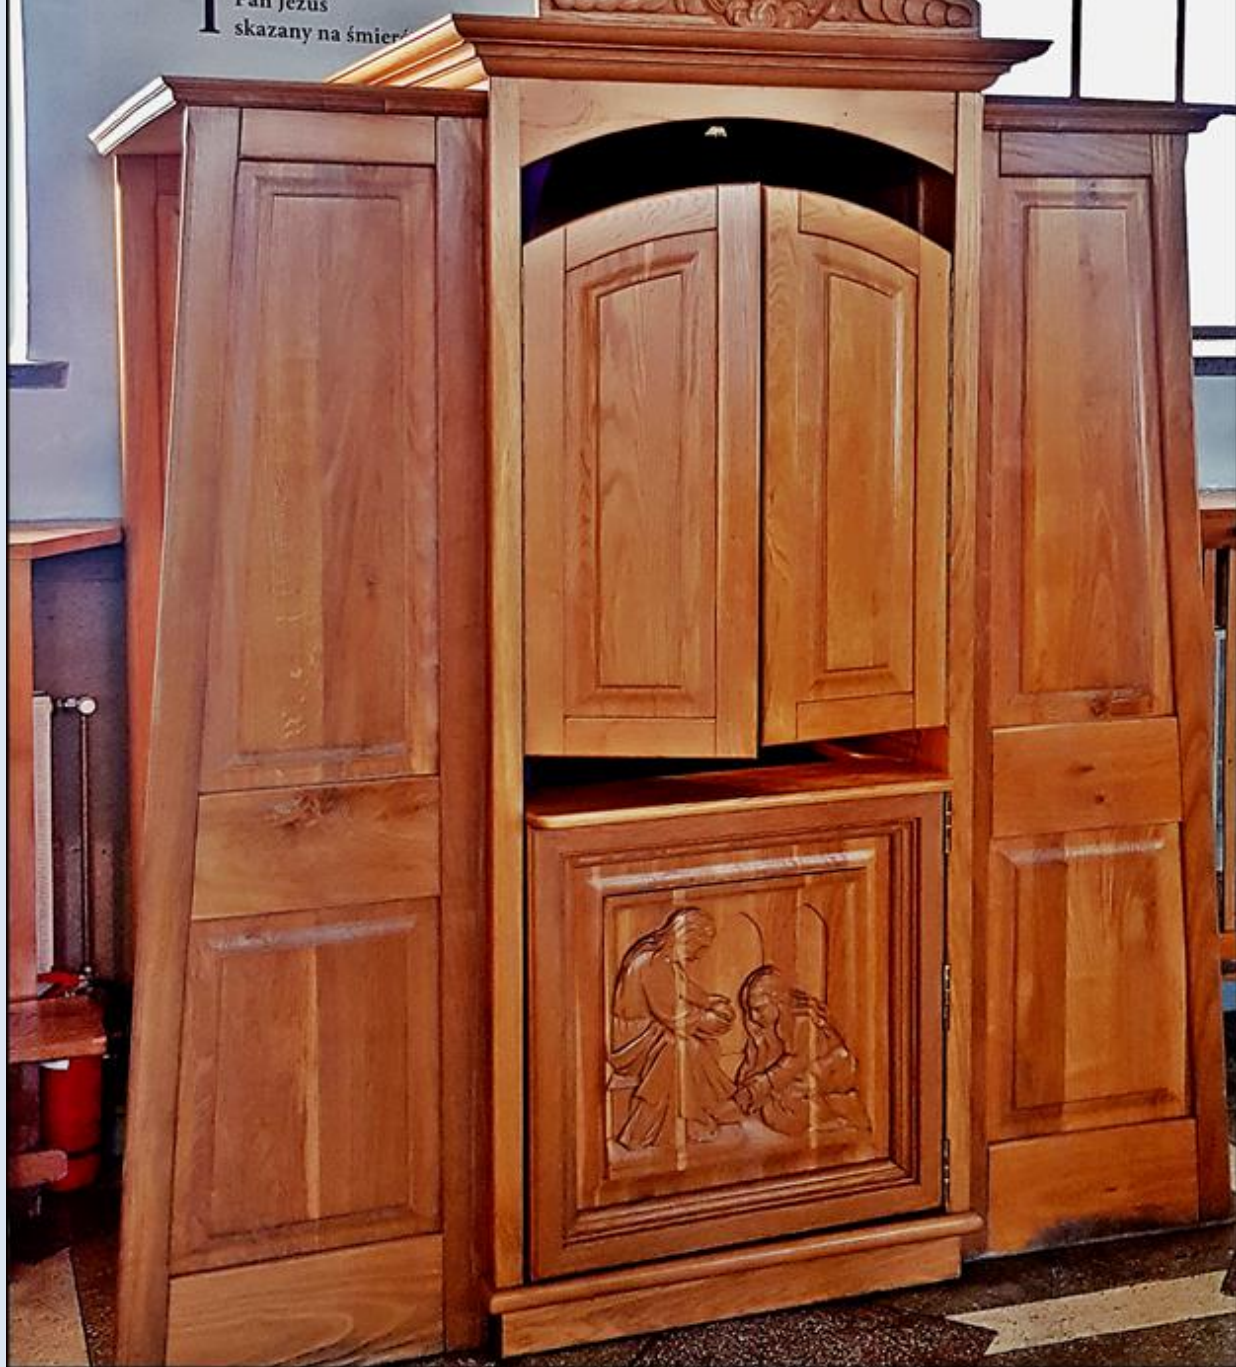

Katowice-Stare Panewniki (Woj. Śląskie)

Kościół pw.
św. Antoniego z Padwy
([opis](#))

Perspektywiczny model przyszłościowy

I Pan Jezus
skazany na śmierć

zdjęcia: pw

[POWRÓT DO STRONY GŁÓWNEJ IKONOGRAFII](#)