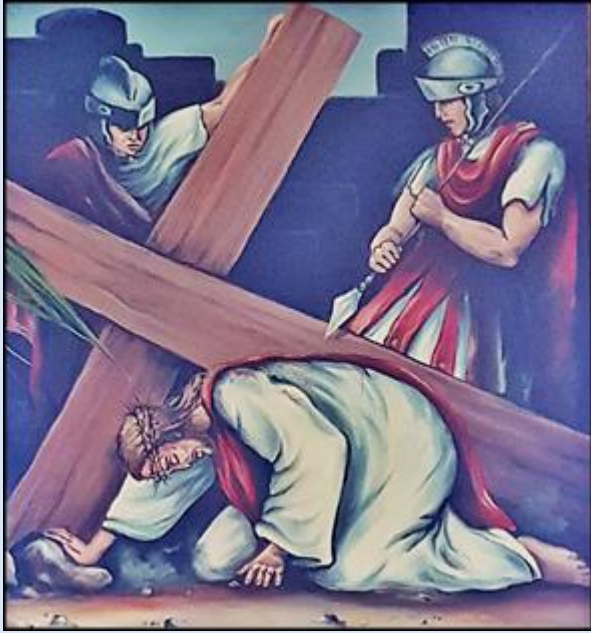

Katowice-Stare Panewniki (Woj. Śląskie)

Kościół pw.
św. Antoniego z Padwy
([opis](#))

Perspektywiczny model przyszłościowy

I Pan Jezus
skazany na śmierć

zdjęcia: pw

[POWRÓT DO STRONY GŁÓWNEJ IKONOGRAFII](#)