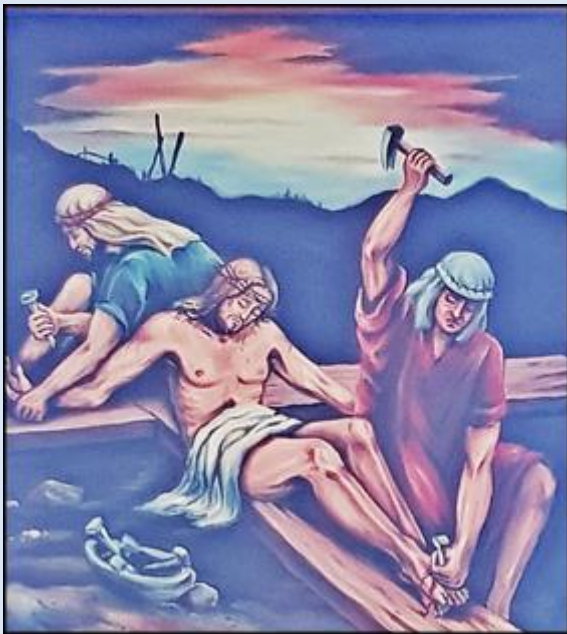

Katowice-Stare Panewniki (Woj. Śląskie)

Kościół pw.
św. Antoniego z Padwy
([opis](#))

Perspektywiczny model przyszłościowy

I Pan Jezus
skazany na śmierć

zdjęcia: pw

[POWRÓT DO STRONY GŁÓWNEJ IKONOGRAFII](#)