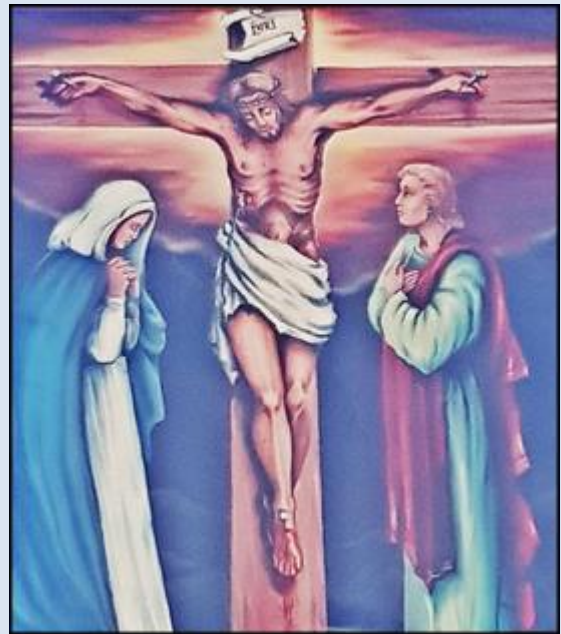

Katowice-Stare Panewniki (Woj. Śląskie)

Kościół pw.
św. Antoniego z Padwy
([opis](#))

Perspektywiczny model przyszłościowy

I Pan Jezus
skazany na śmierć

zdjęcia: pw

[POWRÓT DO STRONY GŁÓWNEJ IKONOGRAFII](#)