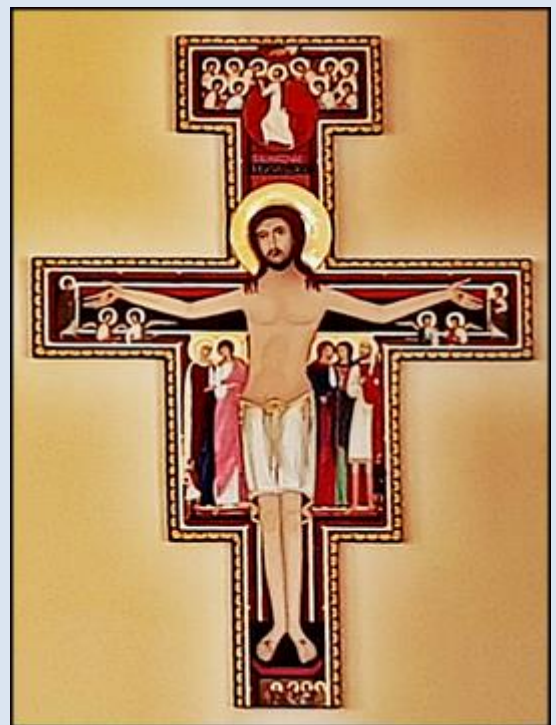

Katowice-Stare Panewniki (Woj. Śląskie)

Kościół pw.
św. Antoniego z Padwy
([opis](#))

Perspektywiczny model przyszłościowy

I Pan Jezus
skazany na śmierć

zdjęcia: pw

[POWRÓT DO STRONY GŁÓWNEJ IKONOGRAFII](#)