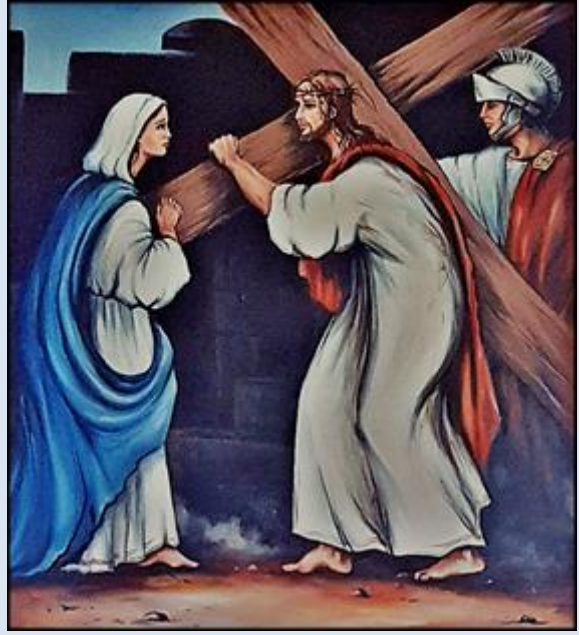

Katowice-Stare Panewniki (Woj. Śląskie)

Kościół pw.
św. Antoniego z Padwy
([opis](#))

Perspektywiczny model przyszłościowy

I Pan Jezus
skazany na śmierć

zdjęcia: pw

[POWRÓT DO STRONY GŁÓWNEJ IKONOGRAFII](#)