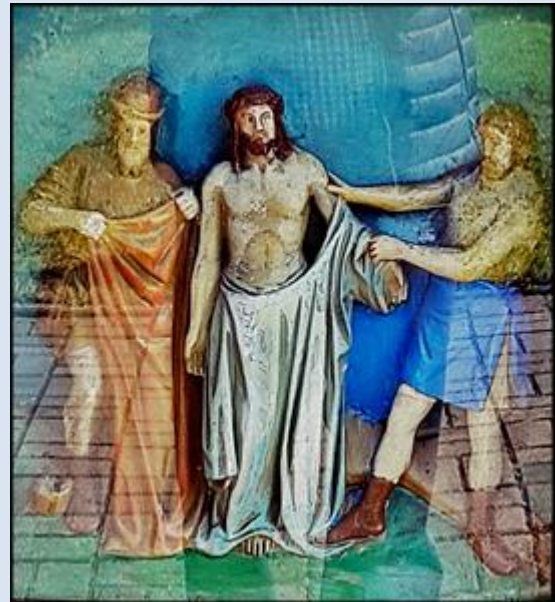

Katowice-Stare Panewniki (Woj. Śląskie)

Kościół pw.
św. Antoniego z Padwy
([opis](#))

Perspektywiczny model przyszłościowy

I Pan Jezus
skazany na śmierć

zdjęcia: pw

[POWRÓT DO STRONY GŁÓWNEJ IKONOGRAFII](#)