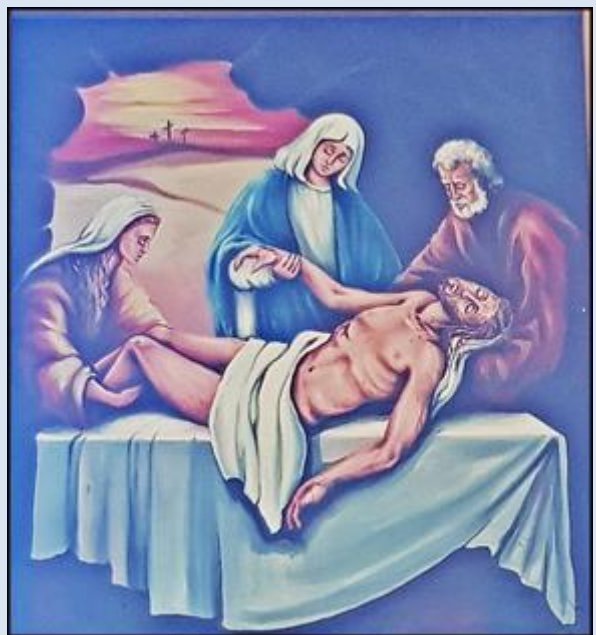

Katowice-Stare Panewniki (Woj. Śląskie)

Kościół pw.
św. Antoniego z Padwy
([opis](#))

Perspektywiczny model przyszłościowy

I Pan Jezus
skazany na śmierć

zdjęcia: pw

[POWRÓT DO STRONY GŁÓWNEJ IKONOGRAFII](#)