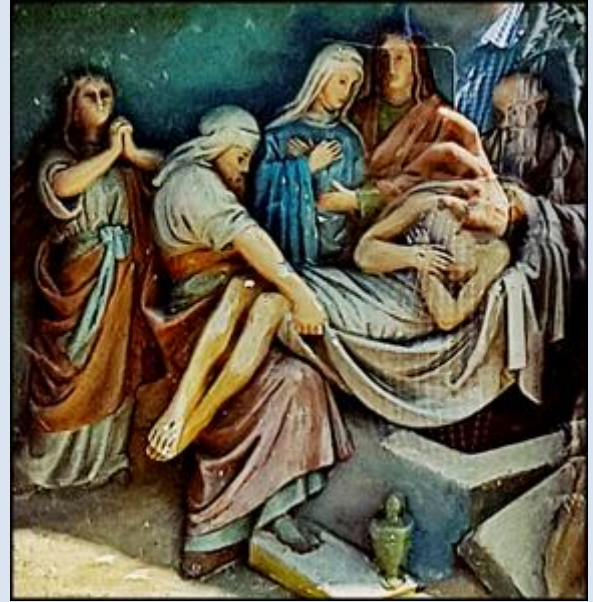

Katowice-Stare Panewniki (Woj. Śląskie)

Kościół pw.
św. Antoniego z Padwy
([opis](#))

Perspektywiczny model przyszłościowy

I Pan Jezus
skazany na śmierć

zdjęcia: pw

[POWRÓT DO STRONY GŁÓWNEJ IKONOGRAFII](#)