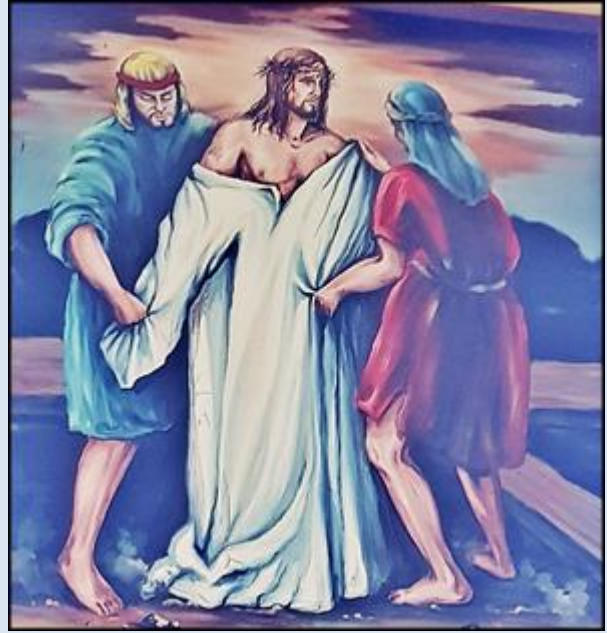

Katowice-Stare Panewniki (Woj. Śląskie)

Kościół pw.
św. Antoniego z Padwy
([opis](#))

Perspektywiczny model przyszłościowy

I Pan Jezus
skazany na śmierć

zdjęcia: pw

[POWRÓT DO STRONY GŁÓWNEJ IKONOGRAFII](#)