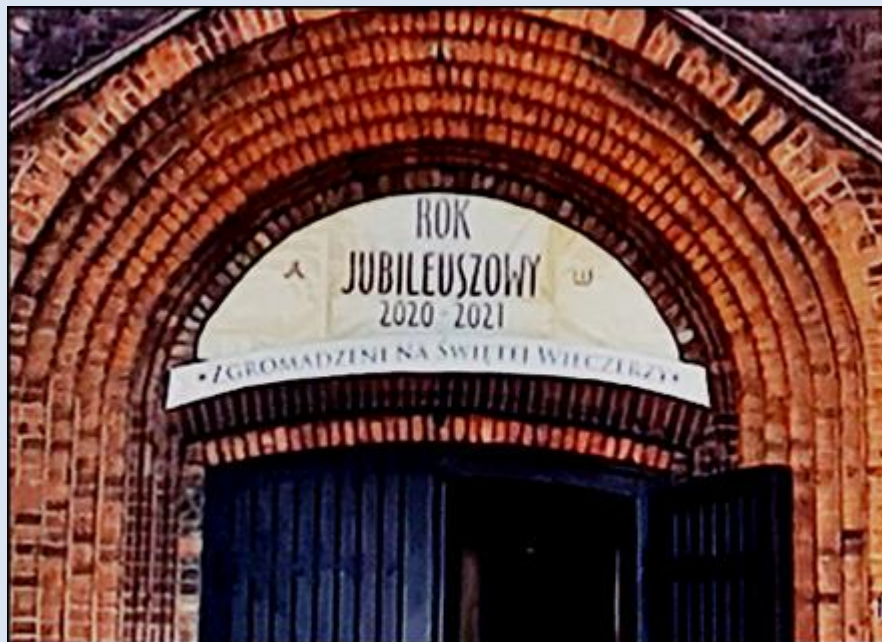

Katowice-Podlesie

(Woj. Śląskie)

Kościół pw.
MB Częstochowskiej
([opis](#))

BR.  R
w
85
ROZNIĘ
WZNIENIA TEJ ŚWIĄTYNI
JAKO WOTUM WDIĘCZNOŚCI
ZA ODZYSKANĄ WOLNOŚĆ
PRZODKOM
FUNDATOROM I BUDOWNICZYM
TEGO KOŚCIOŁA
PARAFIANIE PODLESIA
PODLESIE, ANNO DOMINI 2005