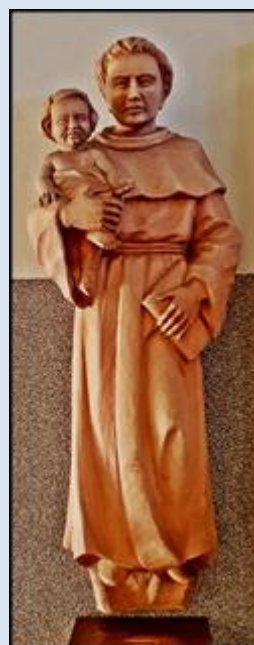

Katowice-Piotrowice
(Woj. Śląskie)

**Kościół pw.
Najświętszego Ciała i Krwi Chrystusa**
([opis](#))

zdjęcia: pw

zdjęcia w czerwonym obramowaniu zapożyczono z:
<https://i.ytimg.com/vi/Y4rvnMRNd0M/maxresdefault.jpg>
<http://pietya-mojemiasto.blogspot.com/2016/06/koscio-na-manhattanie.html>

[POWRÓT DO STRONY GŁÓWNEJ IKONOGRAFII](#)