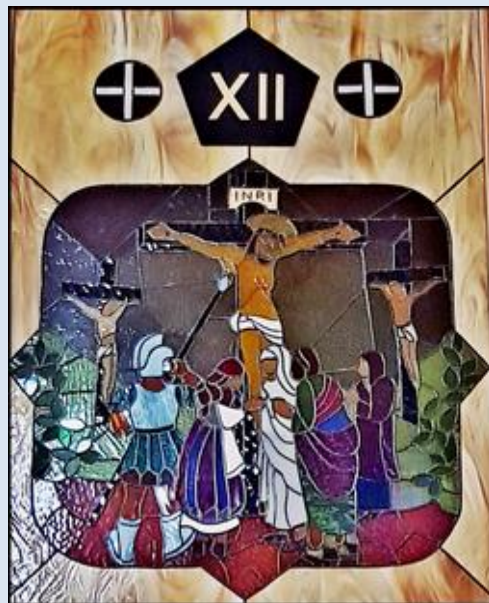

Katowice-Piotrowice
(Woj. Śląskie)

**Kościół pw.
Najświętszego Serca Pana Jezusa
i św. Jana Bosko**
([opis](#))

zdjęcia: pw

zdjęcia w czerwonym obramowaniu zapożyczono z:
<https://i.ytimg.com/vi/zsjD060cX8s/maxresdefault.jpg>
<https://www.youtube.com/watch?v=INjpUpNuvbQ>

[POWRÓT DO STRONY GŁÓWNEJ IKONOGRAFII](#)