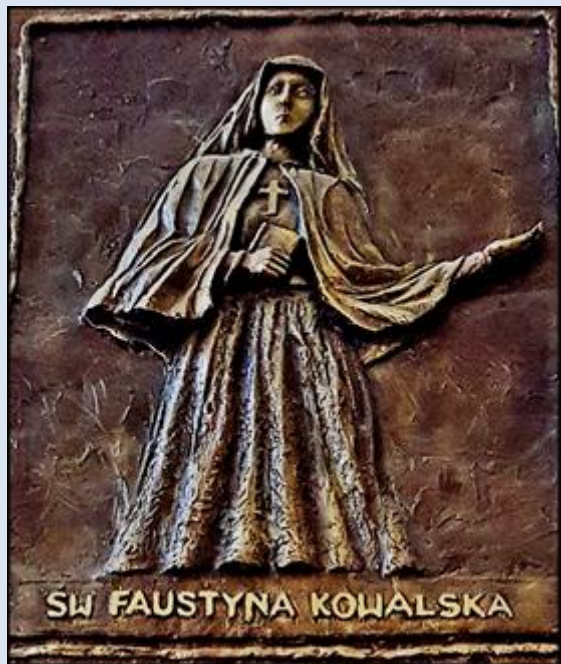

Katowice-Piotrowice
(Woj. Śląskie)

**Kościół pw.
Najświętszego Serca Pana Jezusa
i św. Jana Bosko**
([opis](#))

zdjęcia: pw

zdjęcia w czerwonym obramowaniu zapożyczono z:
<https://i.ytimg.com/vi/zsjD060cX8s/maxresdefault.jpg>
<https://www.youtube.com/watch?v=INjpUpNuvbQ>