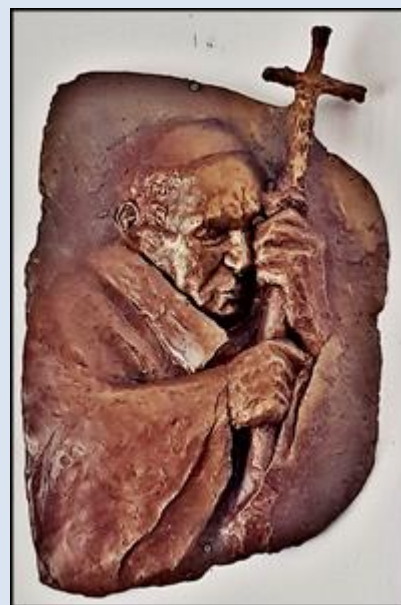

Katowice-Piotrowice
(Woj. Śląskie)

**Kościół pw.
Najświętszego Serca Pana Jezusa
i św. Jana Bosko**
([opis](#))

zdjęcia: pw

zdjęcia w czerwonym obramowaniu zapożyczono z:
<https://i.ytimg.com/vi/zsjD060cX8s/maxresdefault.jpg>
<https://www.youtube.com/watch?v=INjpUpNuvbQ>

[POWRÓT DO STRONY GŁÓWNEJ IKONOGRAFII](#)