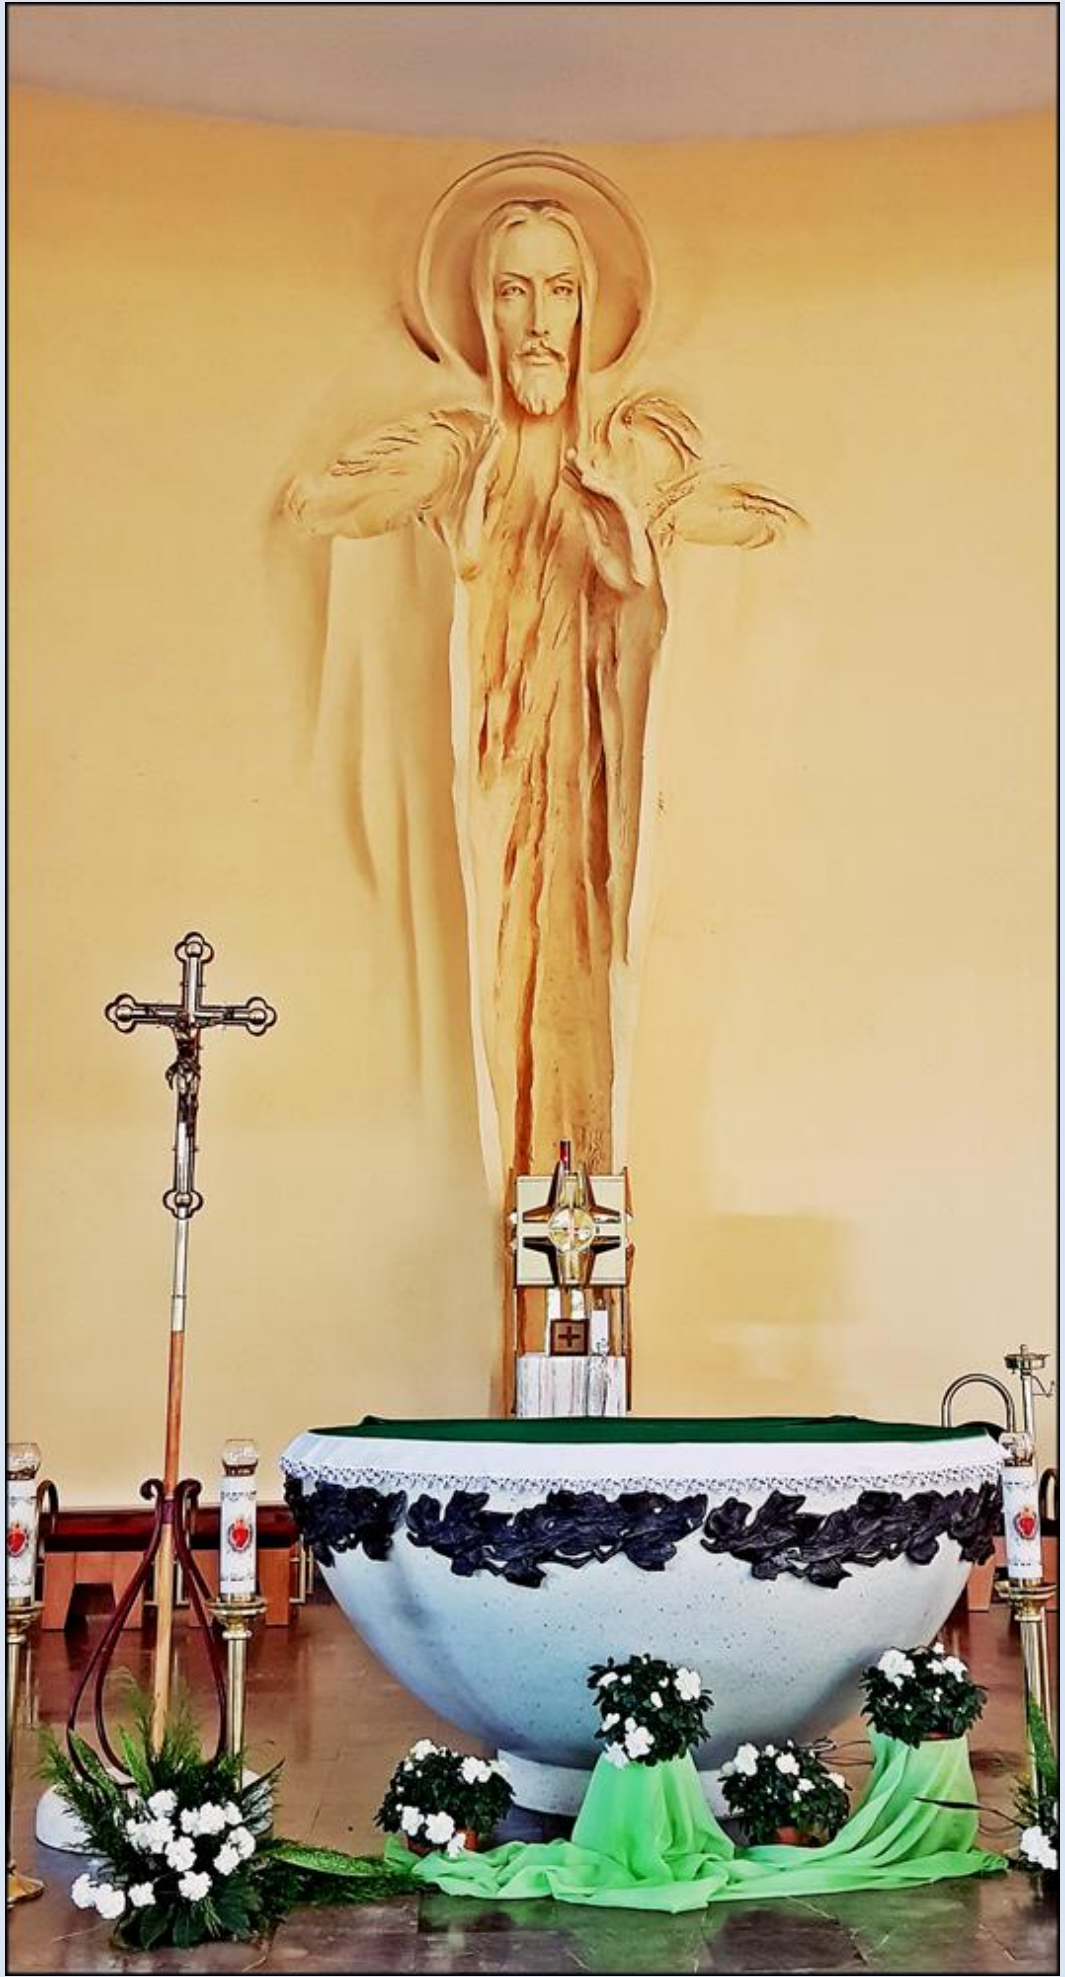

Katowice-Piotrowice
(Woj. Śląskie)

**Kościół pw.
Najświętszego Serca Pana Jezusa
i św. Jana Bosko**
([opis](#))

zdjęcia: pw

zdjęcia w czerwonym obramowaniu zapożyczono z:
<https://i.ytimg.com/vi/zsjD060cX8s/maxresdefault.jpg>
<https://www.youtube.com/watch?v=INjpUpNuvbQ>

[POWRÓT DO STRONY GŁÓWNEJ IKONOGRAFII](#)