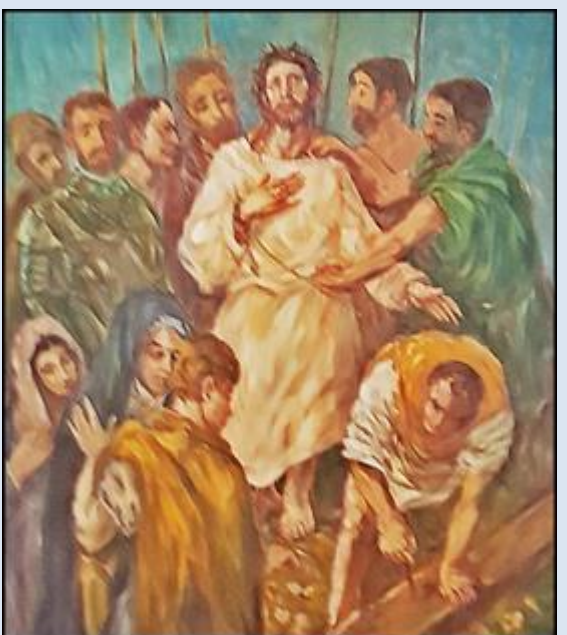

Katowice-Piotrowice
(Woj. Śląskie)

**Kościół pw.
MB Fatimskiej**
([opis](#))

PAMIĘCI POLICJANTÓW
POMORDOWANYCH PRZEZ NKWD,
WIOSNĄ 1940 R. NA TERENIE BYŁEGO ZSRR,
A PEŁNIĄCYCH SŁUŻBĘ W LATACH
1922 - 1939
W MIEJSKIEJ I POWIATOWEJ
KOMENDZIE POLICJI W KATOWICACH
ORAZ KOMENDZIE REZERWY POLICJI
WOJEWÓDZTWA ŚLĄSKIEGO

CZEŚĆ ICH PAMIĘCI

PARAFIA
MATEI BOŻEJ (FATIMSKIEJ) OCIOŁOWPOLSKIE STOWARZYSZENIE
RÓDZINNY POLICYJNY 1939 R. MIASTO KATOWICE
Z SIEDZIBĄ W KATOWICACH

O, MÓJ JEZU, ODPUŚĆ NAM NASZE GRZECZY,
ZACHOWAJ NAS OD OGNIĄ PIEKIELNEGO,
ZAPROWADŹ WSZYSTKIE DUSZE DO NIEBA,
SZCZEGÓLNIE ZAŚ TE, KTÓRE NAJBARDZIEJ
POTRZEBUJĄ TWOJEGO MIŁOSIERDZIA

TABLICE UFUNDOWAŁ PREZYDENT MIASTA KATOWICE
W 95. ROCZNICZNE UTWORZENIA POLICJI WOJEWÓDZTWA
ŚLĄSKIEGO

KATOWICE 2017

zdjęcia: pw (22.08.2020)

[POWRÓT DO STRONY GŁÓWNEJ IKONOGRAFII](#)