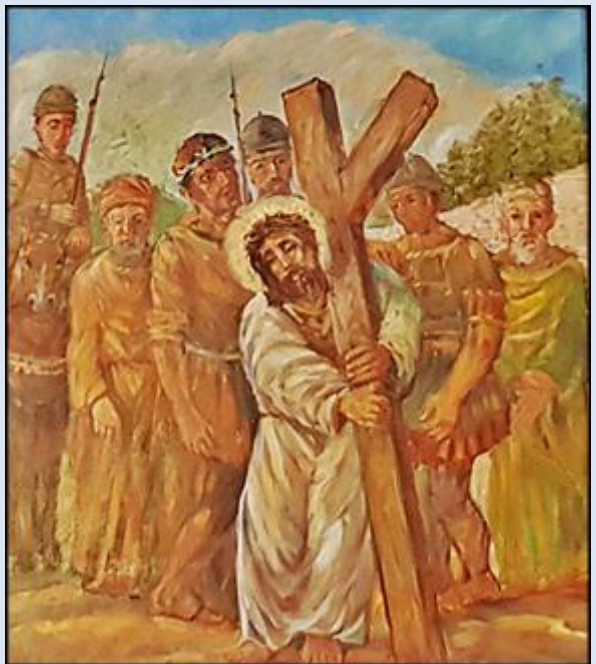

Katowice-Piotrowice
(Woj. Śląskie)

**Kościół pw.
MB Fatimskiej**
([opis](#))

PAMIĘCI POLICJANTÓW
POMORDOWANYCH PRZEZ NKWD,
WIOSNĄ 1940 R. NA TERENIE BYŁEGO ZSRR,
A PEŁNIĄCYCH SŁUŻBĘ W LATACH
1922 - 1939
W MIEJSKIEJ I POWIATOWEJ
KOMENDZIE POLICJI W KATOWICACH
ORAZ KOMENDZIE REZERWY POLICJI
WOJEWÓDZTWA ŚLĄSKIEGO

CZEŚĆ ICH PAMIĘCI

PARAFIA
MATEI BOŻEJ (FATIMSKIEJ) OCIOŁOWPOLSKIE STOWARZYSZENIE
RÓDZINNY POLICYJNY 1939 R. MIASTO KATOWICE
Z SIEDZIBĄ W KATOWICACH

O, MÓJ JEZU, ODPUŚĆ NAM NASZE GRZECZY,
ZACHOWAJ NAS OD OGNIĄ PIEKIELNEGO,
ZAPROWADŹ WSZYSTKIE DUSZE DO NIEBA,
SZCZEGÓLNIE ZAŚ TE, KTÓRE NAJBARDZIEJ
POTRZEBUJĄ TWOJEGO MIŁOSIERDZIA

TABLICE UFUNDOWAŁ PREZYDENT MIASTA KATOWICE
W 95. ROCZNICZNE UTWORZENIA POLICJI WOJEWÓDZTWA
ŚLĄSKIEGO

KATOWICE 2017

zdjęcia: pw (22.08.2020)

[POWRÓT DO STRONY GŁÓWNEJ IKONOGRAFII](#)