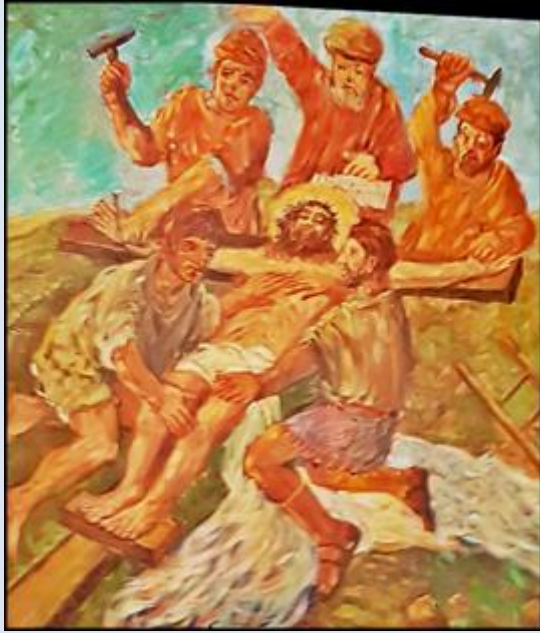

Katowice-Piotrowice
(Woj. Śląskie)

**Kościół pw.
MB Fatimskiej**
([opis](#))

PAMIĘCI POLICJANTÓW
POMORDOWANYCH PRZEZ NKWD,
WIOSNĄ 1940 R. NA TERENIE BYŁEGO ZSRR,
A PEŁNIĄCYCH SŁUŻBĘ W LATACH
1922 - 1939
W MIEJSKIEJ I POWIATOWEJ
KOMENDZIE POLICJI W KATOWICACH
ORAZ KOMENDZIE REZERWY POLICJI
WOJEWÓDZTWA ŚLĄSKIEGO

TABLICE UFUNDOWAŁ PREZYDENT MIASTA KATOWICE
W 95. ROCZNICZNE UTWORZENIA POLICJI WOJEWÓDZTWA
ŚLĄSKIEGO

KATOWICE 2017

zdjęcia: pw (22.08.2020)

[POWRÓT DO STRONY GŁÓWNEJ IKONOGRAFII](#)