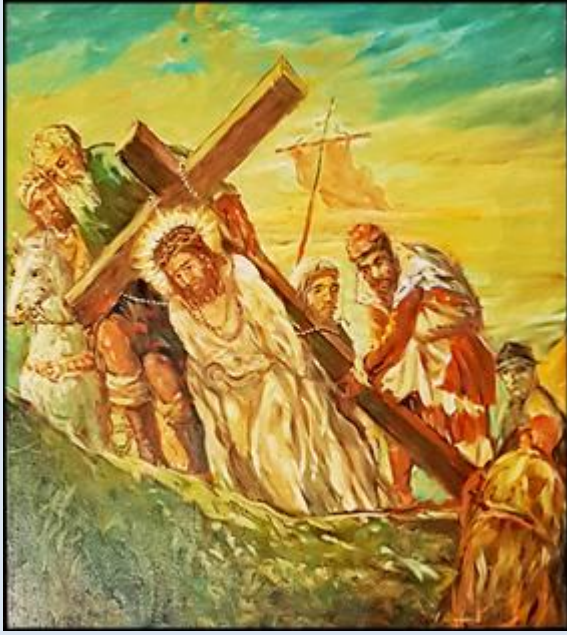

Katowice-Piotrowice
(Woj. Śląskie)

**Kościół pw.
MB Fatimskiej**
([opis](#))

PAMIĘCI POLICJANTÓW
POMORDOWANYCH PRZEZ NKWD,
WIOSNĄ 1940 R. NA TERENIE BYŁEGO ZSRR,
A PEŁNIĄCYCH SŁUŻBĘ W LATACH
1922 - 1939
W MIEJSKIEJ I POWIATOWEJ
KOMENDZIE POLICJI W KATOWICACH
ORAZ KOMENDZIE REZERWY POLICJI
WOJEWÓDZTWA ŚLĄSKIEGO

CZEŚĆ ICH PAMIĘCI

PARAFIA
MATEI BOŻEJ (FATIMSKIEJ) OCIOŁOWPOLSKIE STOWARZYSZENIE
RÓDZINNY POLICYJNY 1939 R. MIASTO KATOWICE
Z SIEDZIBĄ W KATOWICACH

O, MÓJ JEZU, ODPUŚĆ NAM NASZE GRZECZY,
ZACHOWAJ NAS OD OGNIĄ PIEKIELNEGO,
ZAPROWADŹ WSZYSTKIE DUSZE DO NIEBA,
SZCZEGÓLNIE ZAŚ TE, KTÓRE NAJBARDZIEJ
POTRZEBUJĄ TWOJEGO MIŁOSIERDZIA

TABLICE UFUNDOWAŁ PREZYDENT MIASTA KATOWICE
W 95. ROCZNICZNE UTWORZENIA POLICJI WOJEWÓDZTWA
ŚLĄSKIEGO

KATOWICE 2017

zdjęcia: pw (22.08.2020)

[POWRÓT DO STRONY GŁÓWNEJ IKONOGRAFII](#)