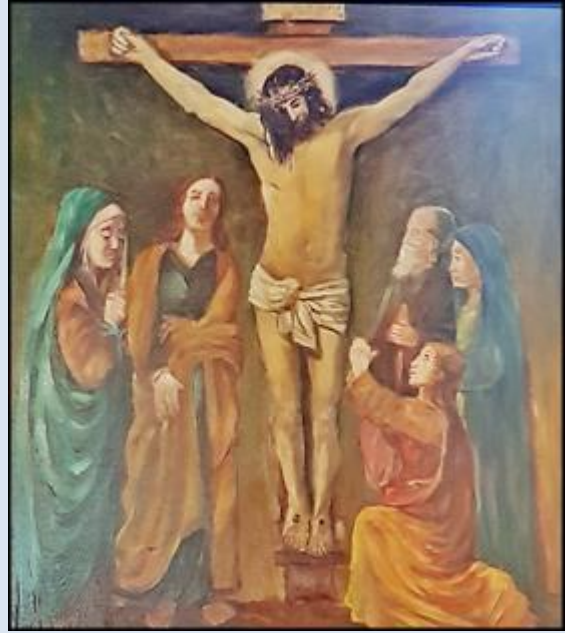

Katowice-Piotrowice
(Woj. Śląskie)

**Kościół pw.
MB Fatimskiej**
([opis](#))

PAMIĘCI POLICJANTÓW
POMORDOWANYCH PRZEZ NKWD,
WIOSNĄ 1940 R. NA TERENIE BYŁEGO ZSRR,
A PEŁNIĄCYCH SŁUŻBĘ W LATACH
1922 - 1939
W MIEJSKIEJ I POWIATOWEJ
KOMENDZIE POLICJI W KATOWICACH
ORAZ KOMENDZIE REZERWY POLICJI
WOJEWÓDZTWA ŚLĄSKIEGO

TABLICE UFUNDOWAŁ PREZYDENT MIASTA KATOWICE
W 95. ROCZNICZNE UTWORZENIA POLICJI WOJEWÓDZTWA
ŚLĄSKIEGO

KATOWICE 2017

zdjęcia: pw (22.08.2020)

[POWRÓT DO STRONY GŁÓWNEJ IKONOGRAFII](#)