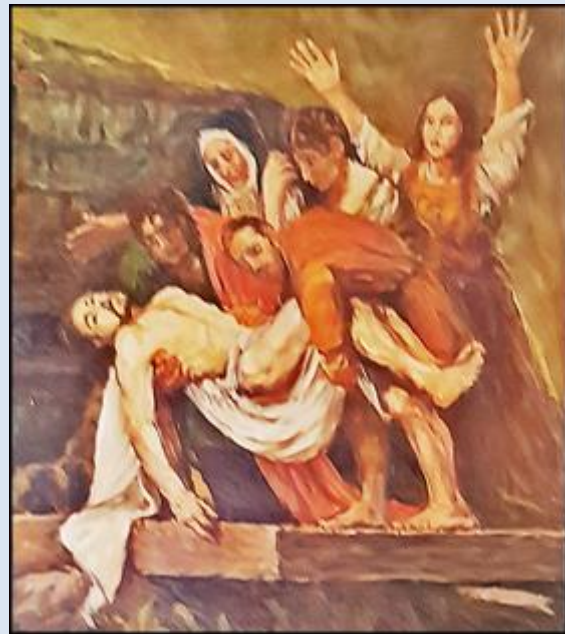

Katowice-Piotrowice
(Woj. Śląskie)

**Kościół pw.
MB Fatimskiej**
([opis](#))

PAMIĘCI POLICJANTÓW
POMORDOWANYCH PRZEZ NKWD,
WIOSNĄ 1940 R. NA TERENIE BYŁEGO ZSRR,
A PEŁNIĄCYCH SŁUŻBĘ W LATACH
1922 - 1939
W MIEJSKIEJ I POWIATOWEJ
KOMENDZIE POLICJI W KATOWICACH
ORAZ KOMENDZIE REZERWY POLICJI
WOJEWÓDZTWA ŚLĄSKIEGO

TABLICE UFUNDOWAŁ PREZYDENT MIASTA KATOWICE
W 95. ROCZNICZNE UTWORZENIA POLICJI WOJEWÓDZTWA
ŚLĄSKIEGO

KATOWICE 2017

zdjęcia: pw (22.08.2020)

[POWRÓT DO STRONY GŁÓWNEJ IKONOGRAFII](#)