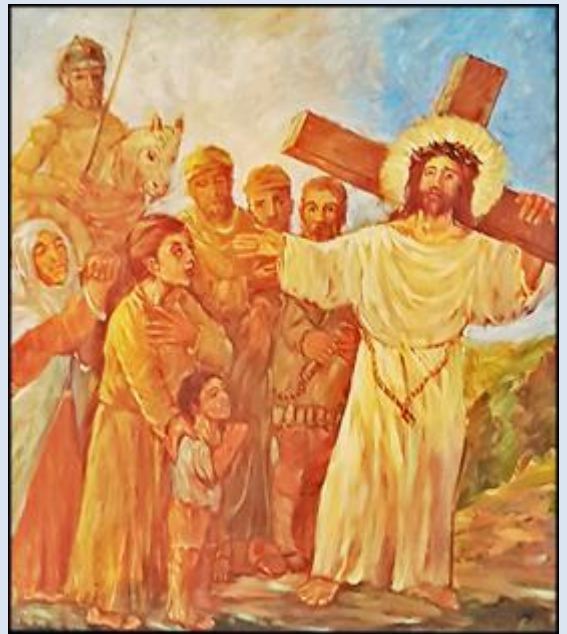

Katowice-Piotrowice
(Woj. Śląskie)

**Kościół pw.
MB Fatimskiej**
([opis](#))

PAMIĘCI POLICJANTÓW
POMORDOWANYCH PRZEZ NKWD,
WIOSNĄ 1940 R. NA TERENIE BYŁEGO ZSRR,
A PEŁNIĄCYCH SŁUŻBĘ W LATACH
1922 - 1939
W MIEJSKIEJ I POWIATOWEJ
KOMENDZIE POLICJI W KATOWICACH
ORAZ KOMENDZIE REZERWY POLICJI
WOJEWÓDZTWA ŚLĄSKIEGO

CZEŚĆ ICH PAMIĘCI

PARAFIA
MATEI BOŻEJ (FATIMSKIEJ) OCIOŁOWPOLSKIE STOWARZYSZENIE
RÓDZINNY POLICYJNY 1939 R. MIASTO KATOWICE
Z SIEDZIBĄ W KATOWICACH

O, MÓJ JEZU, ODPUŚĆ NAM NASZE GRZECZY,
ZACHOWAJ NAS OD OGNIĄ PIEKIELNEGO,
ZAPROWADŹ WSZYSTKIE DUSZE DO NIEBA,
SZCZEGÓLNIE ZAŚ TE, KTÓRE NAJBARDZIEJ
POTRZEBUJĄ TWOJEGO MIŁOSIERDZIA

TABLICE UFUNDOWAŁ PREZYDENT MIASTA KATOWICE
W 95. ROCZNICZNE UTWORZENIA POLICJI WOJEWÓDZTWA
ŚLĄSKIEGO

KATOWICE 2017

zdjęcia: pw (22.08.2020)

[POWRÓT DO STRONY GŁÓWNEJ IKONOGRAFII](#)