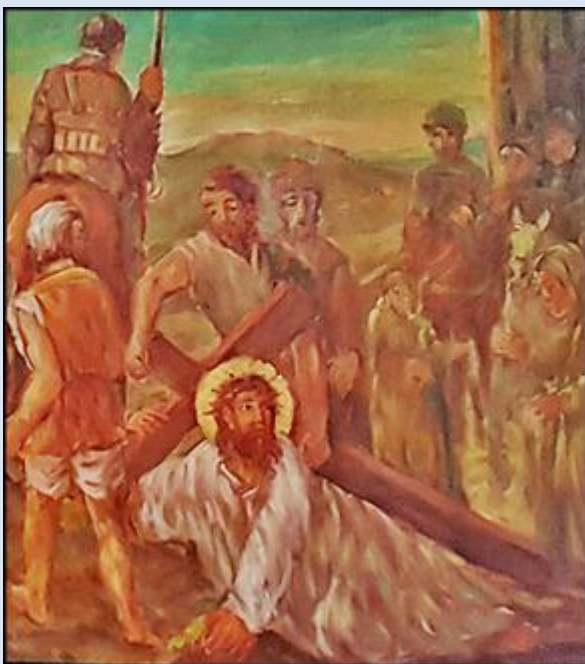

Katowice-Piotrowice
(Woj. Śląskie)

**Kościół pw.
MB Fatimskiej**
([opis](#))

PAMIĘCI POLICJANTÓW
POMORDOWANYCH PRZEZ NKWD,
WIOSNĄ 1940 R. NA TERENIE BYŁEGO ZSRR,
A PEŁNIĄCYCH SŁUŻBĘ W LATACH
1922 - 1939
W MIEJSKIEJ I POWIATOWEJ
KOMENDZIE POLICJI W KATOWICACH
ORAZ KOMENDZIE REZERWY POLICJI
WOJEWÓDZTWA ŚLĄSKIEGO

CZEŚĆ ICH PAMIĘCI

PARAFIA
MATEI BOŻEJ (FATIMSKIEJ) OCIOŁOWPOLSKIE STOWARZYSZENIE
RÓDZINNY POLICYJNY 1939 R. MIASTO KATOWICE
Z SIEDZIBĄ W KATOWICACH

O, MÓJ JEZU, ODPUŚĆ NAM NASZE GRZECZY,
ZACHOWAJ NAS OD OGNIĄ PIEKIELNEGO,
ZAPROWADŹ WSZYSTKIE DUSZE DO NIEBA,
SZCZEGÓLNIE ZAŚ TE, KTÓRE NAJBARDZIEJ
POTRZEBUJĄ TWOJEGO MIŁOSIERDZIA

TABLICE UFUNDOWAŁ PREZYDENT MIASTA KATOWICE
W 95. ROCZNICZNE UTWORZENIA POLICJI WOJEWÓDZTWA
ŚLĄSKIEGO

KATOWICE 2017

zdjęcia: pw (22.08.2020)

[POWRÓT DO STRONY GŁÓWNEJ IKONOGRAFII](#)