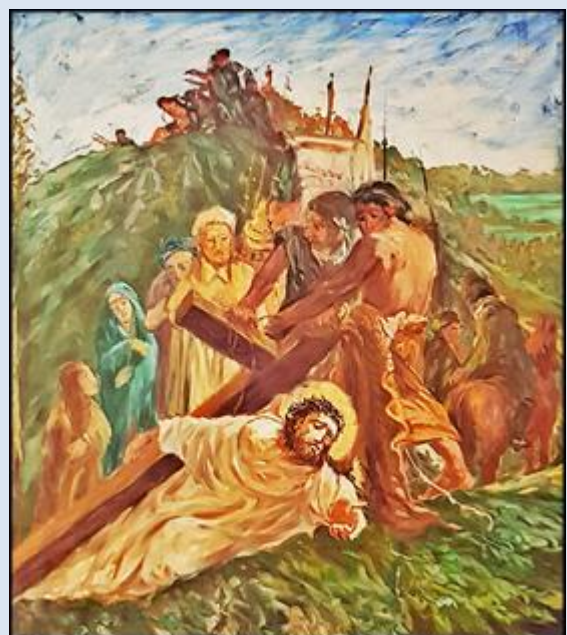

Katowice-Piotrowice
(Woj. Śląskie)

**Kościół pw.
MB Fatimskiej**
([opis](#))

PAMIĘCI POLICJANTÓW
POMORDOWANYCH PRZEZ NKWD,
WIOSNĄ 1940 R. NA TERENIE BYŁEGO ZSRR,
A PEŁNIĄCYCH SŁUŻBĘ W LATACH
1922 - 1939
W MIEJSKIEJ I POWIATOWEJ
KOMENDZIE POLICJI W KATOWICACH
ORAZ KOMENDZIE REZERWY POLICJI
WOJEWÓDZTWA ŚLĄSKIEGO

CZEŚĆ ICH PAMIĘCI

PARAFIA
MATEI BOŻEJ (FATIMSKIEJ) OCIOŁOWPOLSKIE STOWARZYSZENIE
RÓDZINNY POLICYJNY 1939 R. MIASTO KATOWICE
Z SIEDZIBĄ W KATOWICACH

O, MÓJ JEZU, ODPUŚĆ NAM NASZE GRZECZY,
ZACHOWAJ NAS OD OGNIĄ PIEKIELNEGO,
ZAPROWADŹ WSZYSTKIE DUSZE DO NIEBA,
SZCZEGÓLNIE ZAŚ TE, KTÓRE NAJBARDZIEJ
POTRZEBUJĄ TWOJEGO MIŁOSIERDZIA

TABLICE UFUNDOWAŁ PREZYDENT MIASTA KATOWICE
W 95. ROCZNICZNE UTWORZENIA POLICJI WOJEWÓDZTWA
ŚLĄSKIEGO

KATOWICE 2017

zdjęcia: pw (22.08.2020)

[POWRÓT DO STRONY GŁÓWNEJ IKONOGRAFII](#)