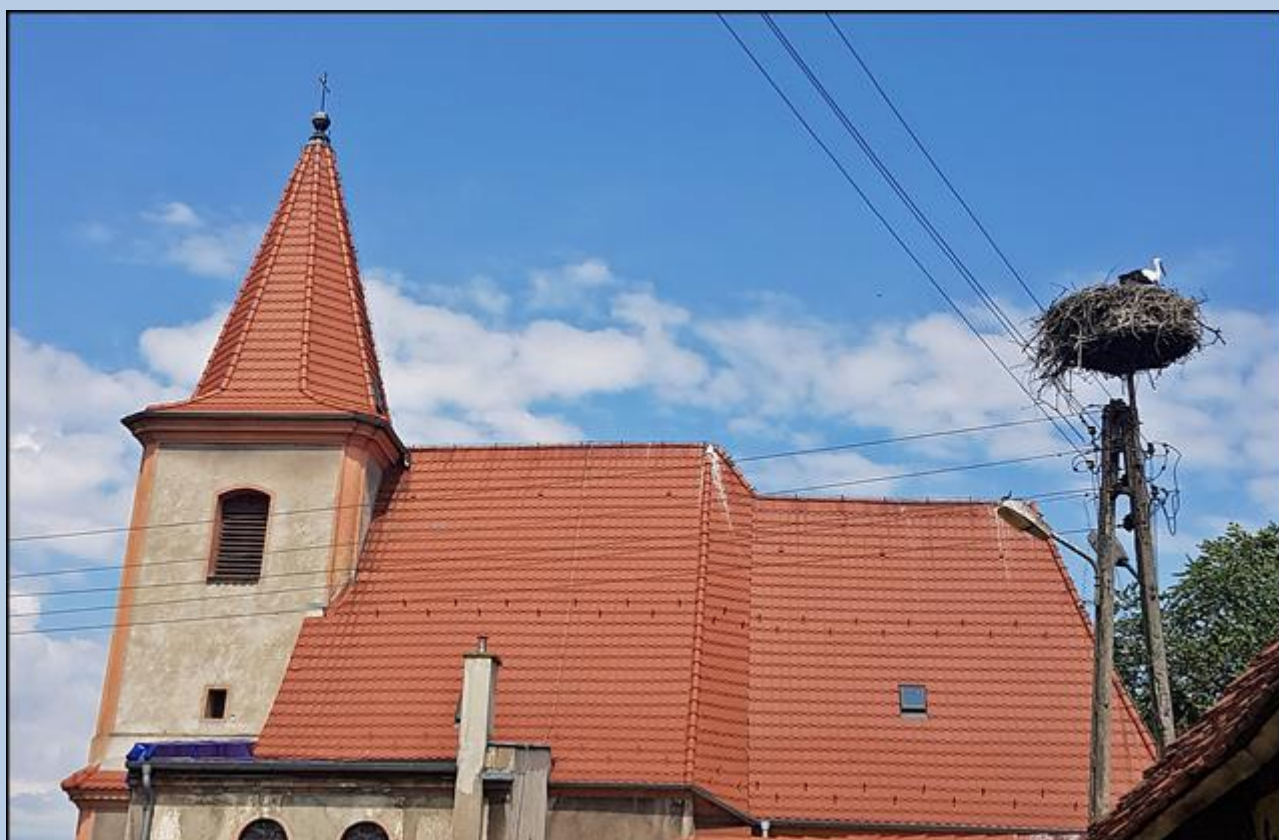

Karchowice
(Woj. Śląskie)

**Kościół pw.
św. Katarzyny Aleksandryjskiej**
([opis](#))

Foto: Rudolf Czornik

Kaplica Adoracji

zdjęcia: pw (16.08.2020)

zdjęcia w czerwonym obramowaniu zapożyczono z:

<https://szensztat.pl/wp-content/uploads/2019/11/F48B9A0D-EEA3-4DEF-8D48-20D510346266.jpeg>