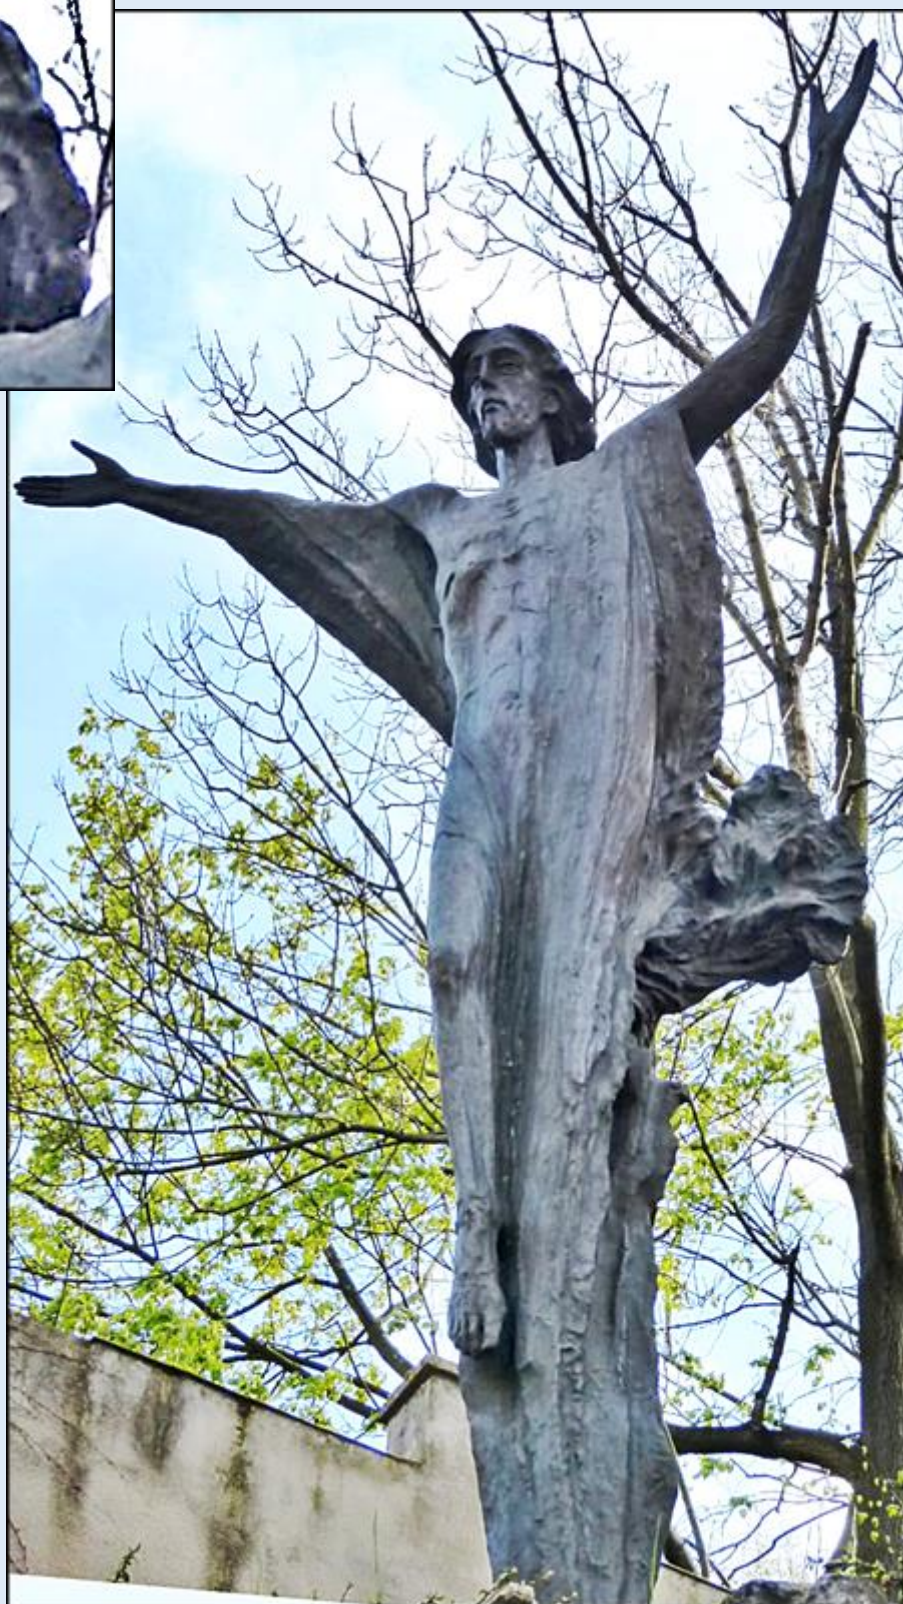

**KALWARIE**  
Kraków-Podgórze – przy [Ko. św. Józefa](#)  
[Golgota Podgórska](#)

*zdjęcia: Jan Nitecki*

[POWRÓT DO STRONY GŁÓWNEJ IKONOGRAFII](#)