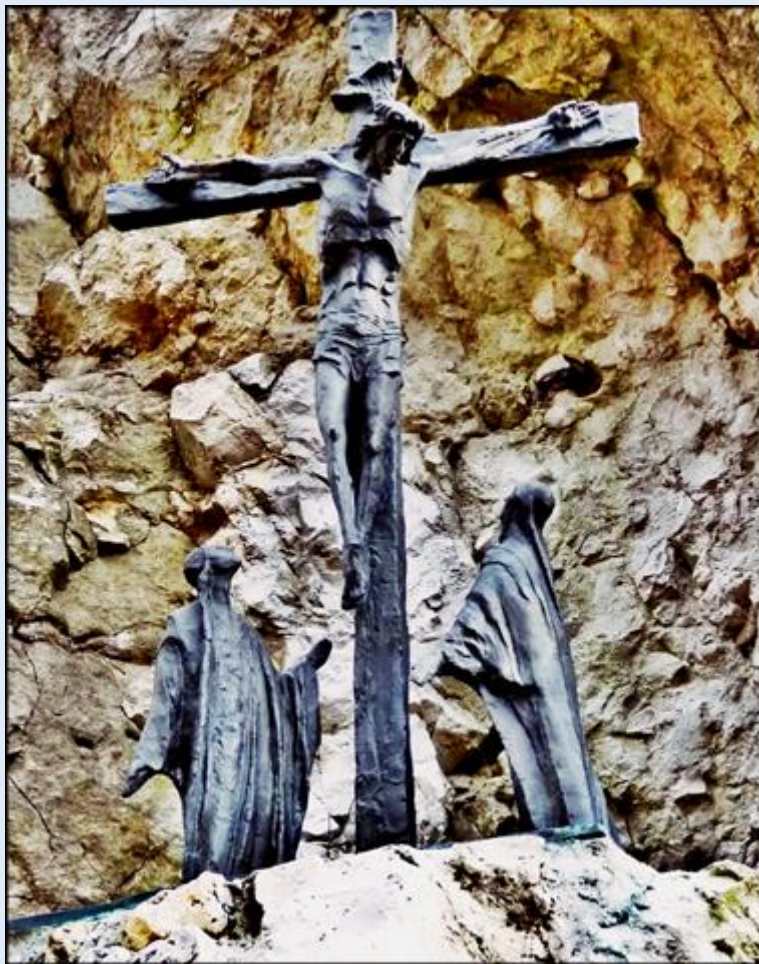

**KALWARIE**  
Kraków-Podgórze – przy [Ko. św. Józefa](#)  
[Golgota Podgórska](#)

*zdjęcia: Jan Nitecki*

[POWRÓT DO STRONY GŁÓWNEJ IKONOGRAFII](#)