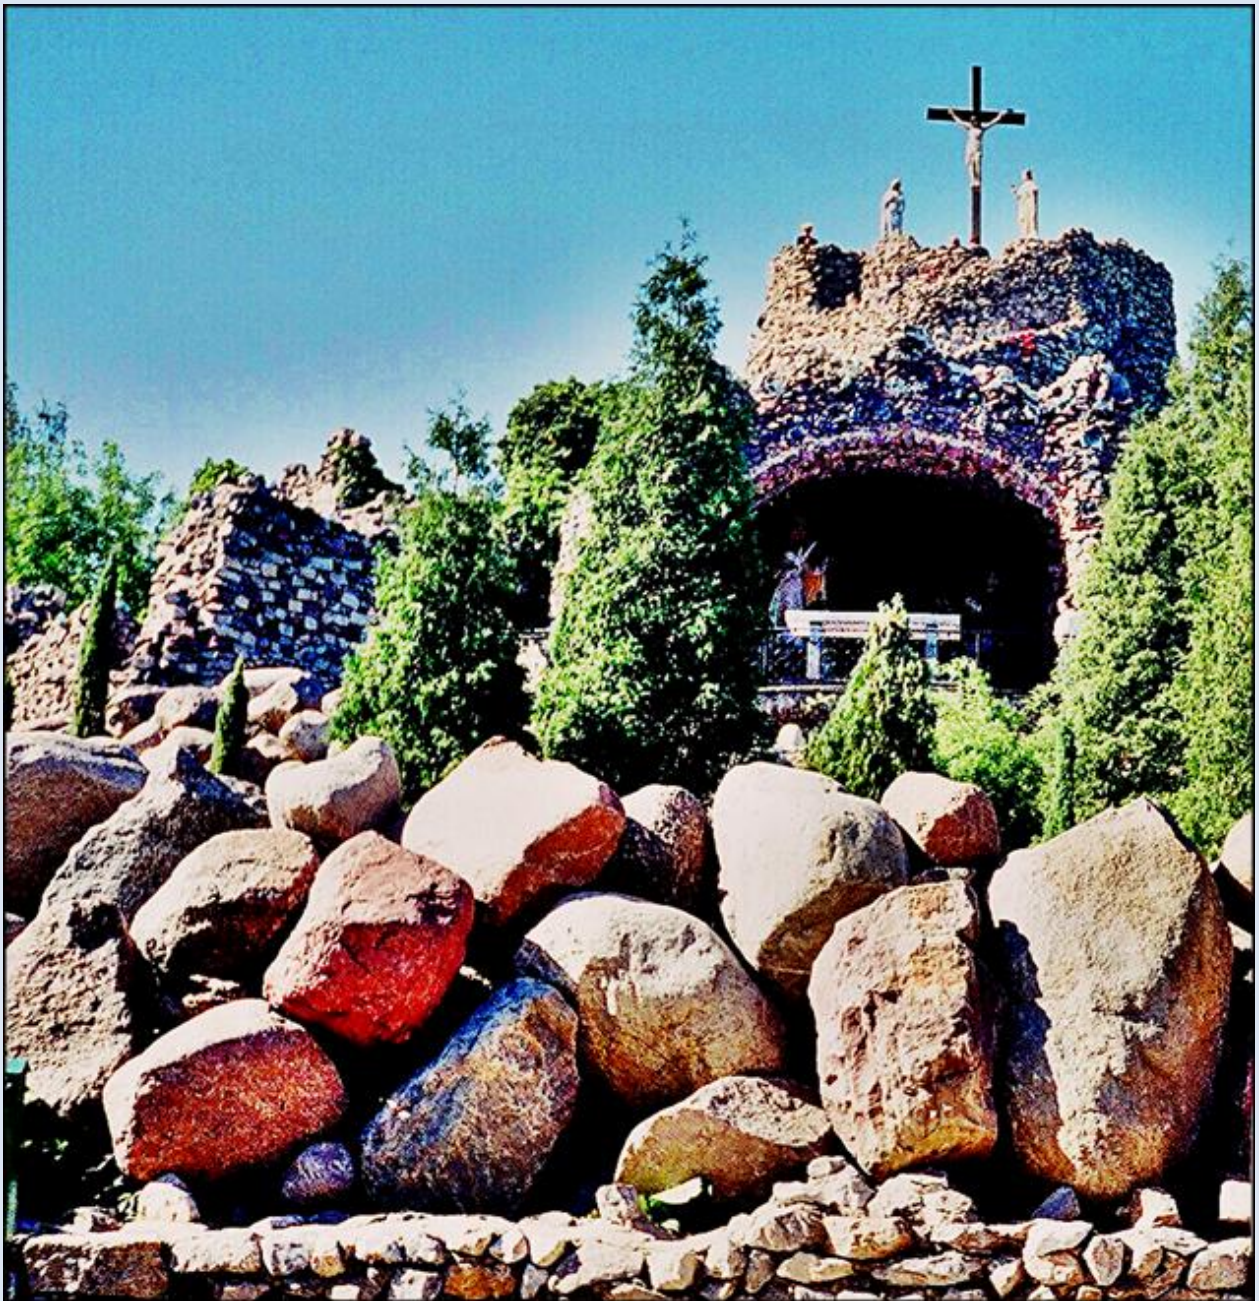

KALWARIA w Sanktuarium w Licheniu Starym

zdjęcia: Jan Nitecki

[POWRÓT DO STRONY GŁÓWNEJ IKONOGRAFII](#)