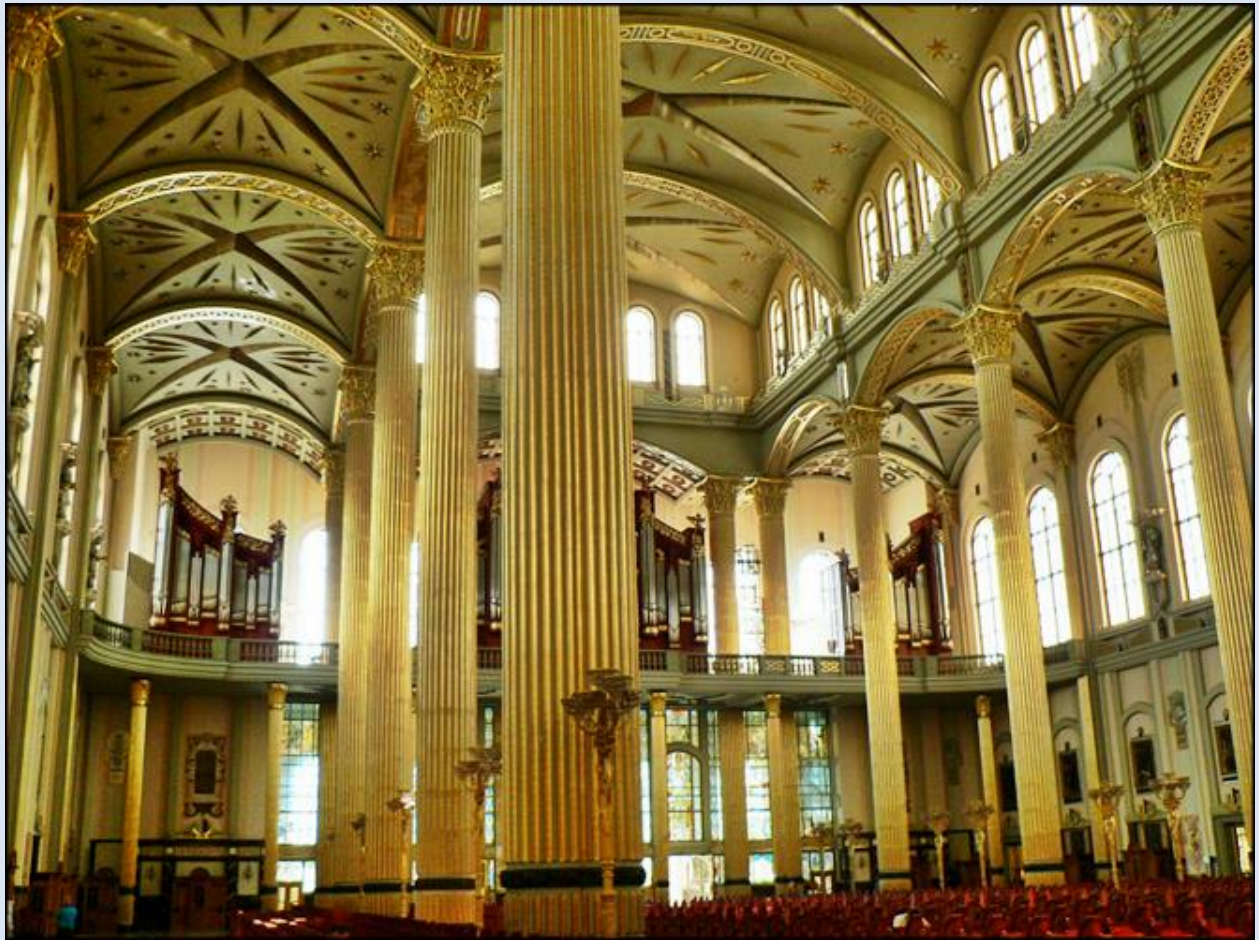

KALWARIA w Sanktuarium w Licheniu Starym

zdjęcia: Jan Nitecki

[POWRÓT DO STRONY GŁÓWNEJ IKONOGRAFII](#)