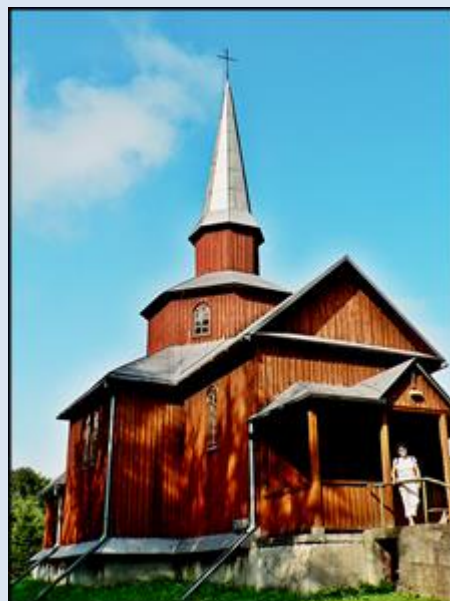

Jureczkowa
(Woj. Podkarpackie)

**Kościół pw.
śś. Apostołów Piotra i Pawła**

zdjęcia: Jan Nitecki