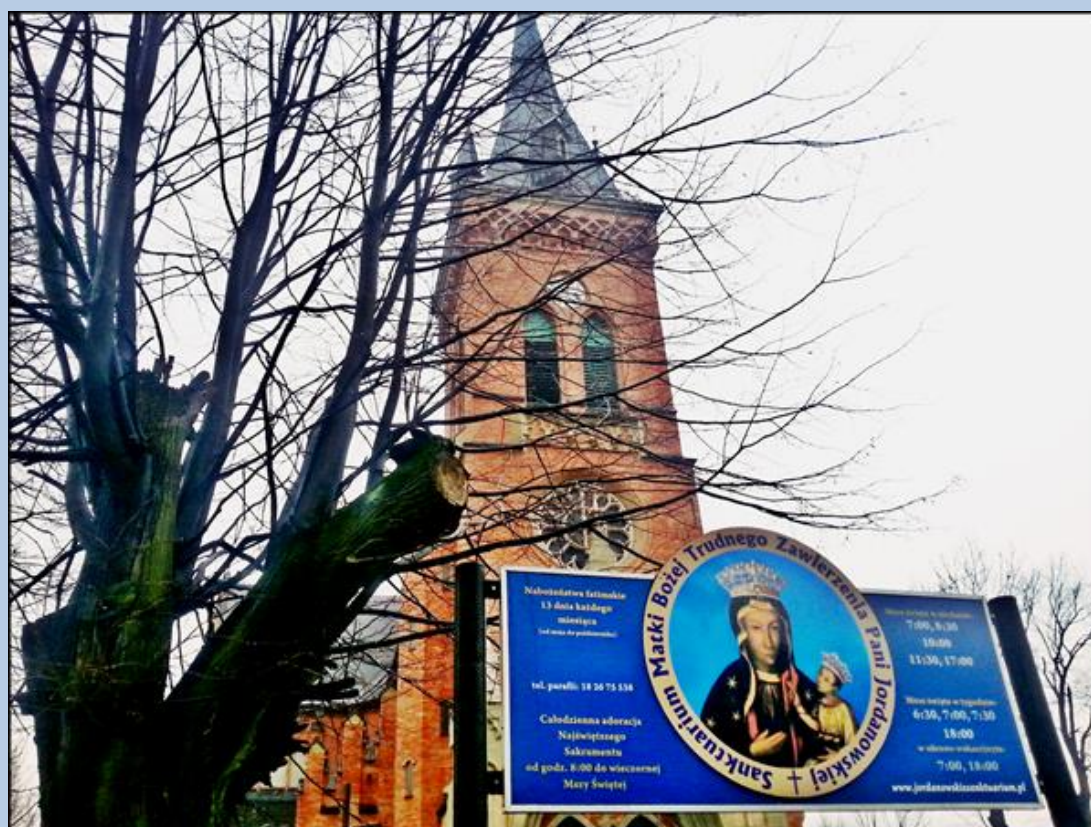

**Jordanów**  
(Woj. Małopolskie)

**Kościół**  
**pw. Przenajświętszej Trójcy**

zdjęcia: tsw

zdjęcia w czerwonym obramowaniu zapożyczono z:  
[https://na-styku-kultur.eu/wp-content/uploads/2021/03/Jordano%CC%81w\\_Kos%CC%81cio%CC%81I-Tro%CC%81jcy-Przenajs%CC%81wie%CC%A8tszej\\_02.jpg](https://na-styku-kultur.eu/wp-content/uploads/2021/03/Jordano%CC%81w_Kos%CC%81cio%CC%81I-Tro%CC%81jcy-Przenajs%CC%81wie%CC%A8tszej_02.jpg)  
[https://yt3.googleusercontent.com/yt3/AL5GRJX0jf\\_VwMdYwxWjebwpyYzzeOTMUW4gyT56mcZ=s900-c-k-c0x00ffffff-no-rj](https://yt3.googleusercontent.com/yt3/AL5GRJX0jf_VwMdYwxWjebwpyYzzeOTMUW4gyT56mcZ=s900-c-k-c0x00ffffff-no-rj)  
<https://diecezja.pl/wp-content/uploads/2017/10/Jordan%C3%B3w-Tr%C3%B3jcy-Przenaj%C5%9Bwi%C4%99tszej.jpg>

[POWRÓT DO STRONY GŁÓWNEJ IKONOGRAFII](#)